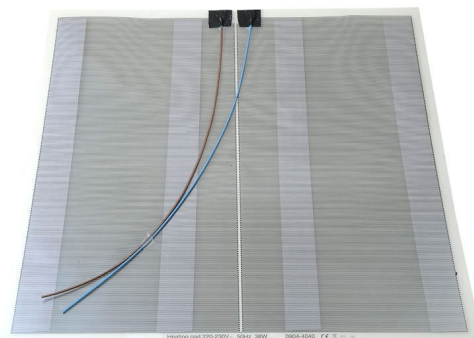

Objednací kód: MTF14

**Základné informácie**

Značka: Sapho

**Rozmery**

Šírka: 400 mm

Výška: 400 mm

**Vlastnosti**

Stupeň krytia: IP54

Napätie: 230 V

Príkonnosť: 38 W

Hmotnosť / ks: 0.07 kg

Balenie: 1 ks

Záruka: 2 roky