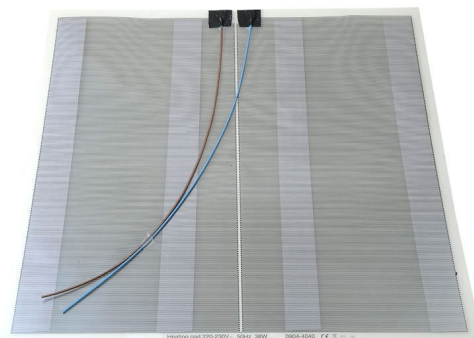

Objednací kód: MTF14

Základné informácie

Značka: Sapho

Rozmery

Šírka: 400 mm

Výška: 400 mm

Vlastnosti

Stupeň krytia: IP54

Napätie: 230 V

Príkonnosť: 38 W

Hmotnosť / ks: 0.07 kg

Balenie: 1 ks

Záruka: 2 roky

Technický list