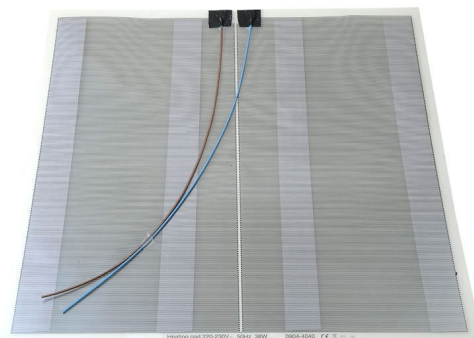

Objednací kód: MTF14

**Základné informácie**

Značka: Sapho

**Rozmery**

Šírka: 400 mm

Výška: 400 mm

**Vlastnosti**

Stupeň krytia: IP54

Napätie: 230 V

Príkon: 38 W

Hmotnosť / ks: 0.07 kg

Balenie: 1 ks

Záruka: 2 roky