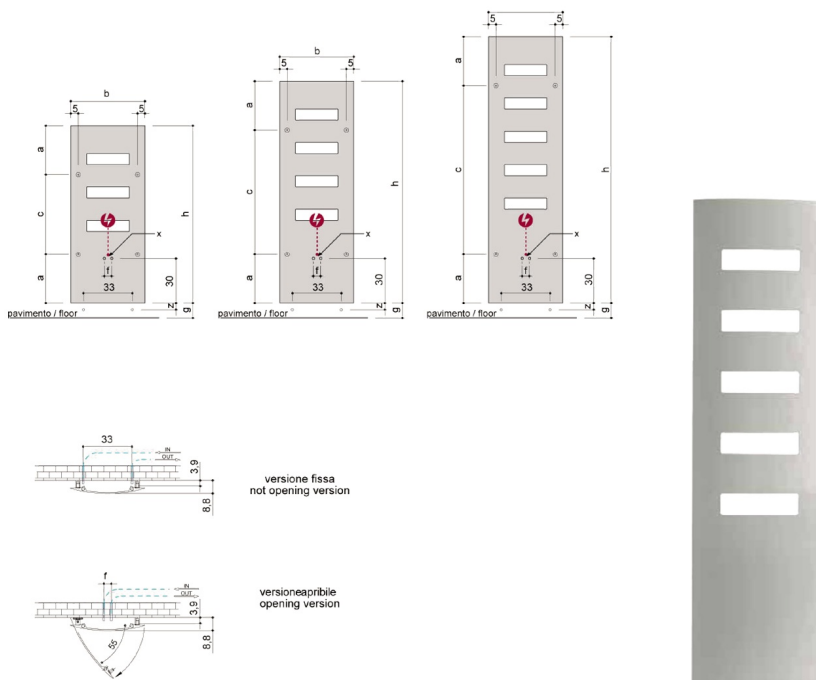

EXTRO vykurovacie teleso 500x1500mm, biela matná

Objednací kód: 3031150050SB

Rozmery

Šírka: 500 mm
Výška: 1500 mm

Vlastnosti

Farba: Biela mat
Materiál: Hliník
Záruka: 2 roky

Technický list

hxb (cm)	peso a vuoto/ weight empty (kg)	volume d'acqua/ water volume (dm ³)	a (cm)	c (cm)	d (cm)	f** (cm)	z*** (cm)	Qs resa termica/ thermal yield At 50°C (watt)	Q potenza elettrica/ electrical power (watt)	versione mista* / combined version*	fissa / not opening	apribile / opening	fissa / not opening	apribile / opening
120x50	16,0	0,68	33,0	54,0	-	5,0	4,5	550	500	•	•	•	-	-
150x50	19,0	0,85	33,0	84,0	-	5,0	4,5	680	600	•	•	•	-	-
180x50	24,0	1,02	33,0	114,0	-	5,0	4,5	815	800	•	•	•	-	-