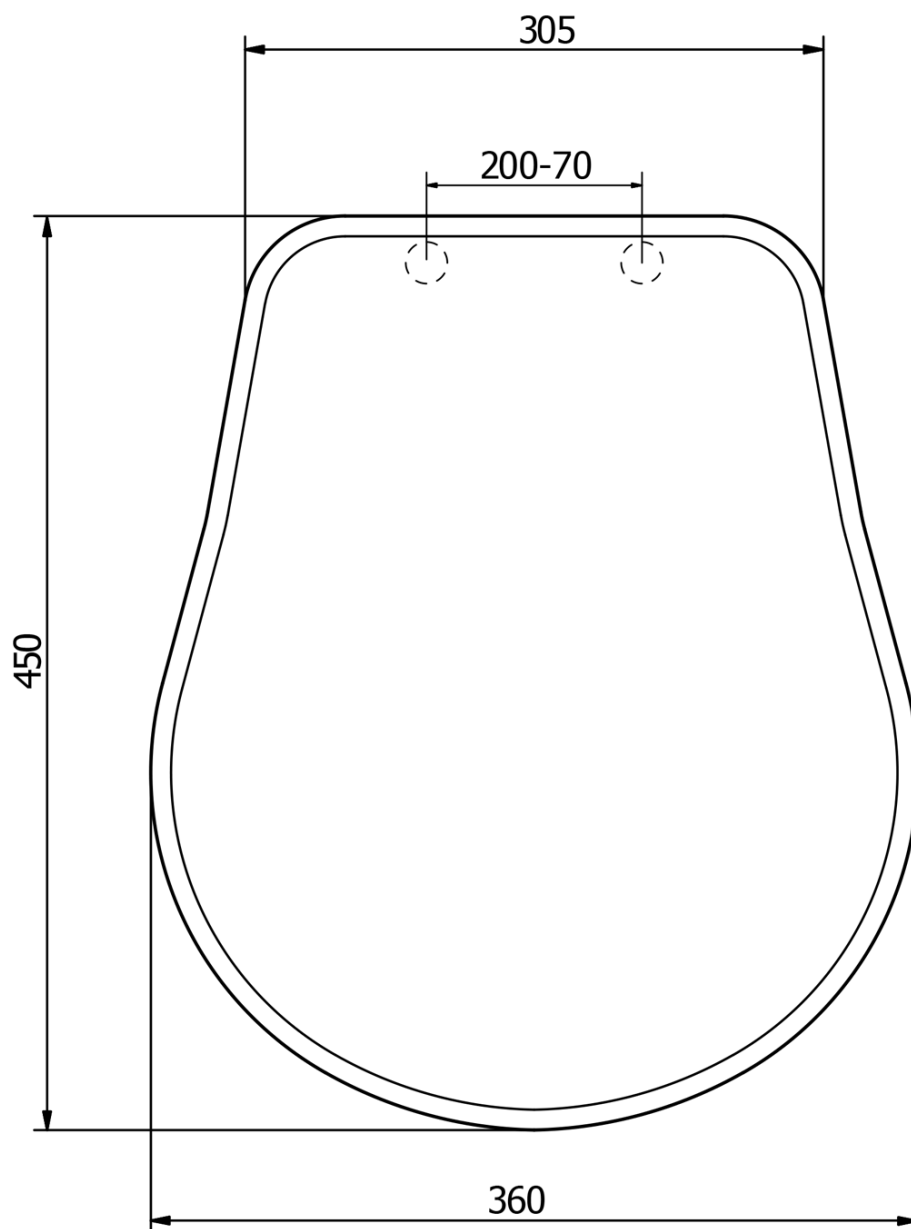

Objednací kód: 108640

Základné informácie

Značka: Kerasan
Séria: RETRO KERASAN

Vlastnosti

Farba: Hnedá
Materiál: Drevo
Tvar: Pre konkrétne WC
Výbava: Soft Close (pomalé sklápanie)
Hmotnosť / ks: 3.2 kg
Balenie: 1 ks
Záruka: 2 roky

Technický list

TL:45mm