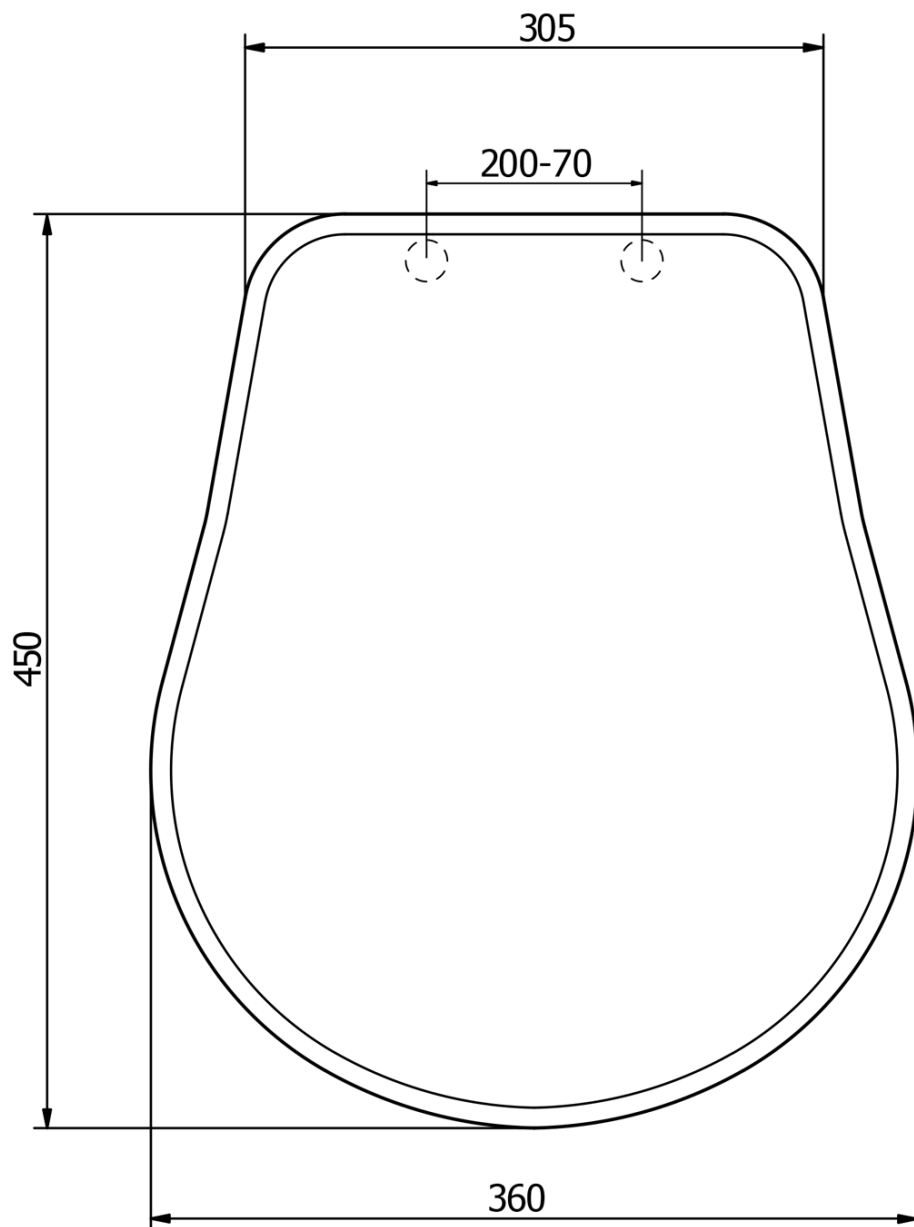

Objednací kód: 108640

Základné informácie

Značka: Kerasan
Séria: RETRO KERASAN

Vlastnosti

Farba: Hnedá
Materiál: Drevo
Tvar: Pre konkrétne WC
Výbava: Soft Close (pomalé sklápanie)
Hmotnosť / ks: 3.2 kg
Balenie: 1 ks
Záruka: 2 roky

Technický list

TL:45mm