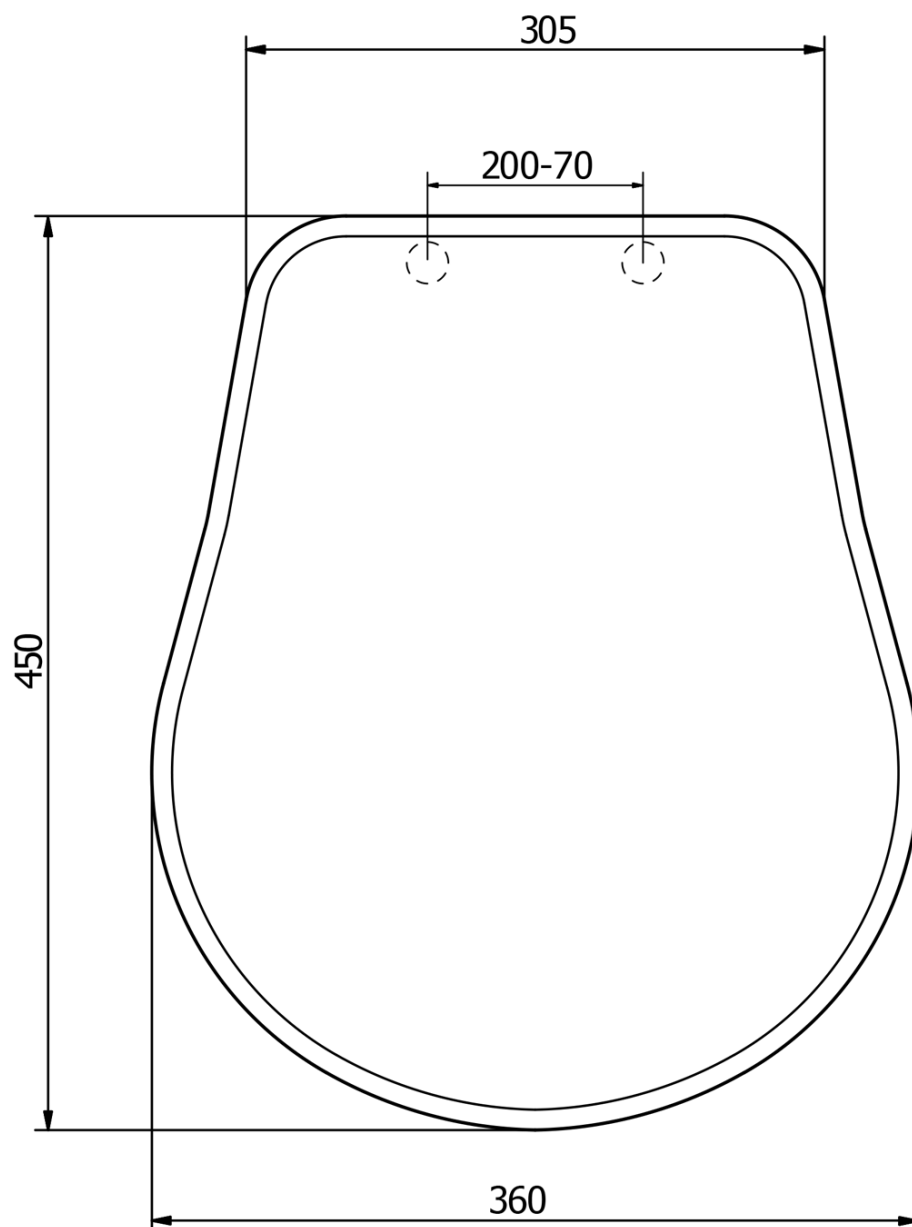

Objednací kód: 108640

Základné informácie

Značka: Kerasan
Séria: RETRO KERASAN

Vlastnosti

Farba: Hnedá
Materiál: Drevo
Tvar: Pre konkrétne WC
Výbava: Soft Close (pomalé sklápanie)
Hmotnosť / ks: 3.2 kg
Balenie: 1 ks
Záruka: 2 roky

Technický list

TL:45mm