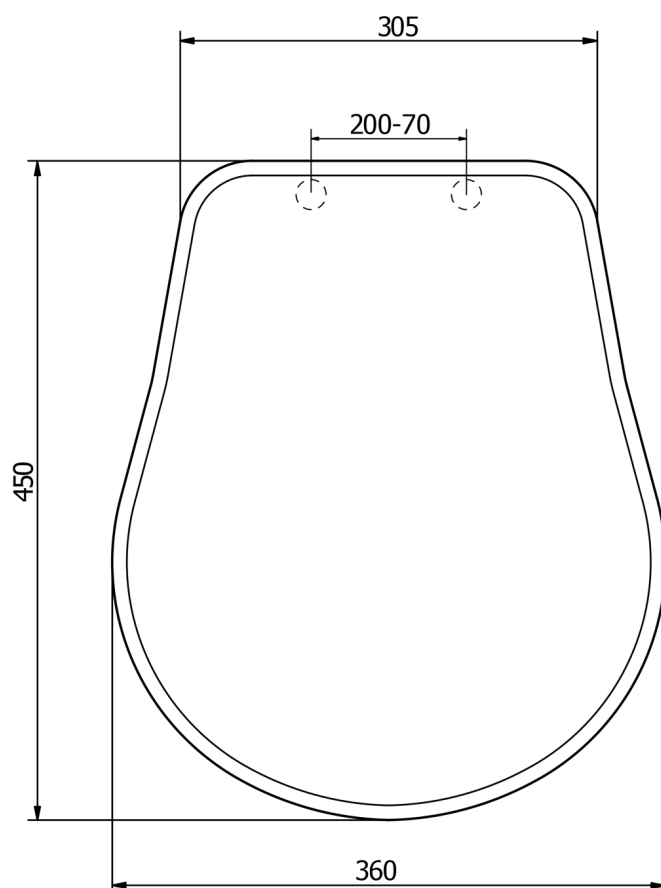

RETRO WC sedátko Soft Close, orech/bronz

Objednací kód: 108640

Vlastnosti

Farba: Hnedá

Materiál: Drevo

Záruka: 2 roky

**Technický list**

TL:45mm