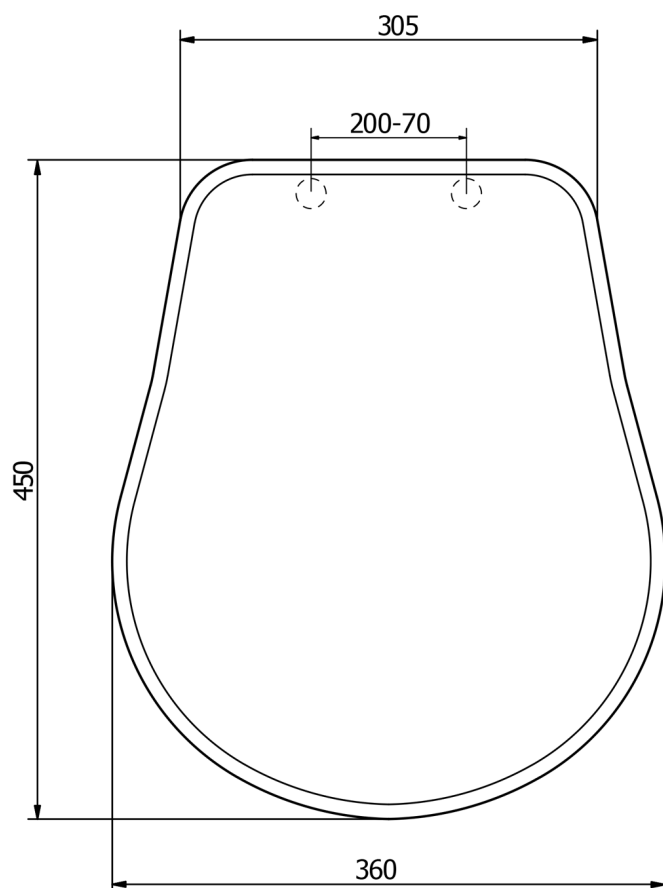

Objednací kód: 108640

Vlastnosti

Farba: Hnedá

Materiál: Drevo

Záruka: 2 roky

Technický list

TL:45mm