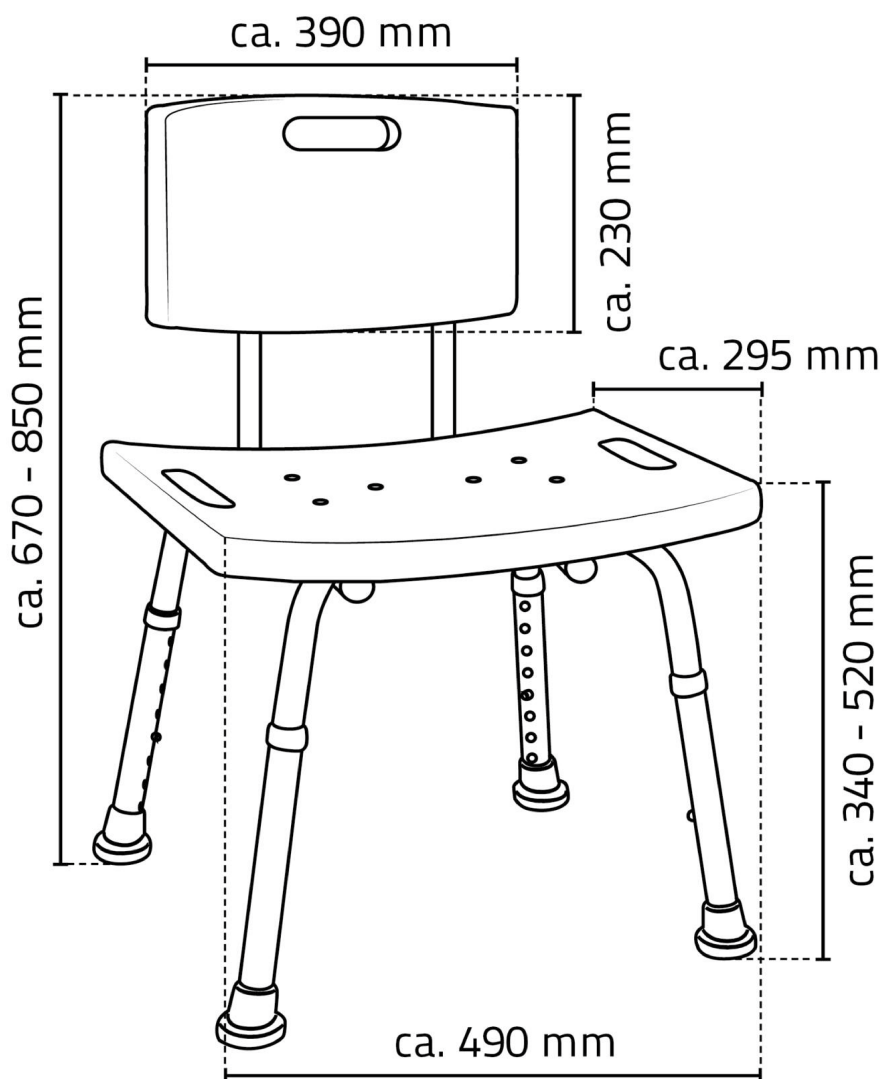

HANDICAP Stolička s operadlom, nastaviteľná výška, biela

FRIDDER
Mit Sicherheit. Mit Stil.
With safety. With style.

Objednací kód: A00602101

Základné informácie

Značka: Ridder

Rozmery

Šírka: 490 mm

Výška: 670 mm

Hĺbka: 295 mm

Vlastnosti

Farba: Biela

Materiál: Hliník, Plast

Tvar: Hranaté

Druh: Sprchové sedátko / stolička

Inštalácia: Na postavenie

Nosnosť: 150 kg

Hmotnosť / ks: 3.3736 kg

Balenie: 1 ks

Záruka: 2 roky

Technický list

MAXIMUM LOAD: 150KG
MAXIMÁLNÍ ZATÍŽENÍ: 150KG