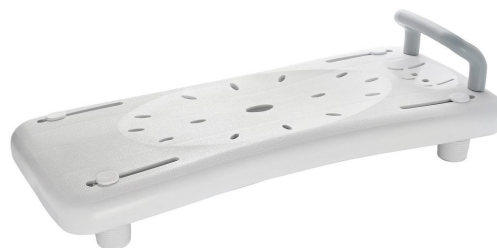

HANDICAP Sedátko na vaňu s madlom, biela

Objednací kód: A0040101

Rozmery

Šírka: 700 mm

Hĺbka: 310 mm

Vlastnosti

Farba: Biela

Materiál: Plast

Záruka: 2 roky