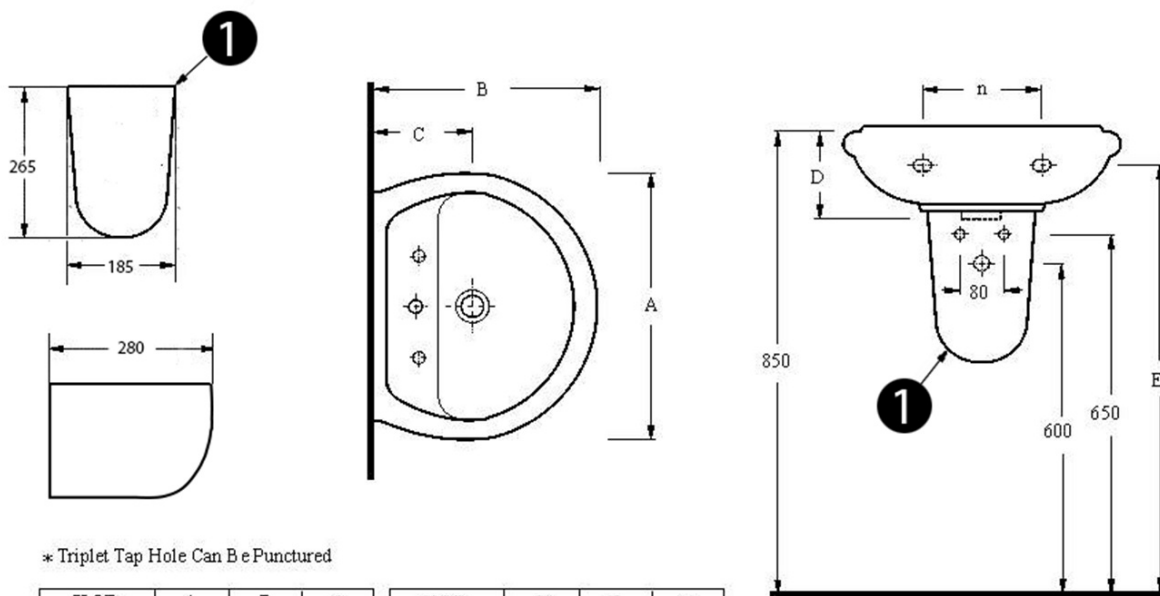

## Vlastnosti

Farba: Biela  
Materiál: Keramika  
Hmotnosť / ks: 5.08 kg  
Balenie: 1 ks  
Záruka: 2 roky

# Keramický kryt sifónu, polostípkový (pre umývadlo 20501), biela

## Technický list

\* Triplet Tap Hole Can Be Punctured

KOD	A	B	C	KOD	D	E	n
20451	450	375	165	20451	155	800	220
*20501	500	400	190	20501	155	800	240

Fixing set for waste cover