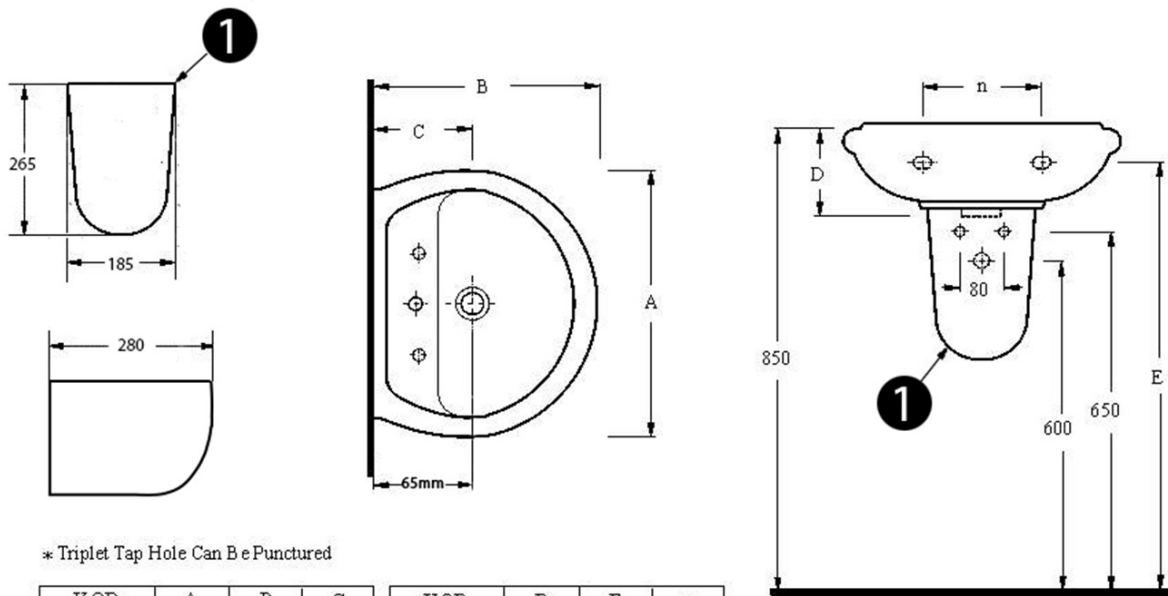

Objednací kód: 20501

Základné informácie

Značka: Ege Vitrikiye

Rozmery

Šírka: 500 mm

Hĺbka: 400 mm

Vlastnosti

Farba: Biela

Materiál: Keramika

Inštalácia: Nástenné-skrutky

Typ umývadla: Klasické umývadlo

Počet otvorov pre batériu: 1 otvor

Prepad: ÁNO

Tvar: Polkruh

Hmotnosť / ks: 9.78 kg

Balenie: 1 ks

Záruka: 2 roky

Technický list

* Triplet Tap Hole Can Be Punctured

KOD	A	B	C	KOD	D	E	n
20451	450	375	165	20451	155	800	220
*20501	500	400	190	20501	155	800	240

Fixing set for waste cover