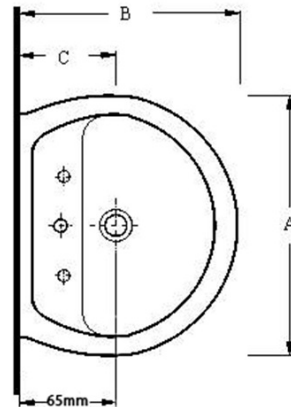

### Rozmery

Šírka: 500 mm

Hĺbka: 400 mm

## Technický list

\* Triplet Tap Hole Can Be Punctured

KOD	A	B	C	KOD	D	E	n
20451	450	375	165	20451	155	800	220
*20501	500	400	190	20501	155	800	240

Fixing set for waste cover