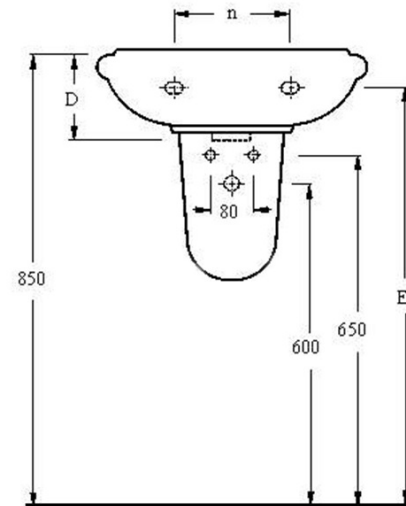

## Keramické umývadlo 50x40cm, biela

Objednací kód: 20501

### Rozmery

Šírka: 500 mm

Hĺbka: 400 mm

## Technický list

\* Triplet Tap Hole Can Be Punctured

KOD	A	B	C	KOD	D	E	n
20451	450	375	165	20451	155	800	220
*20501	500	400	190	20501	155	800	240

Fixing set for waste cover