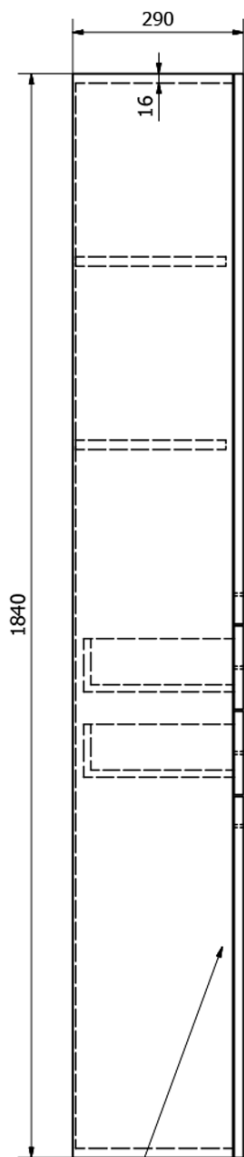

Technický list

KOŠ