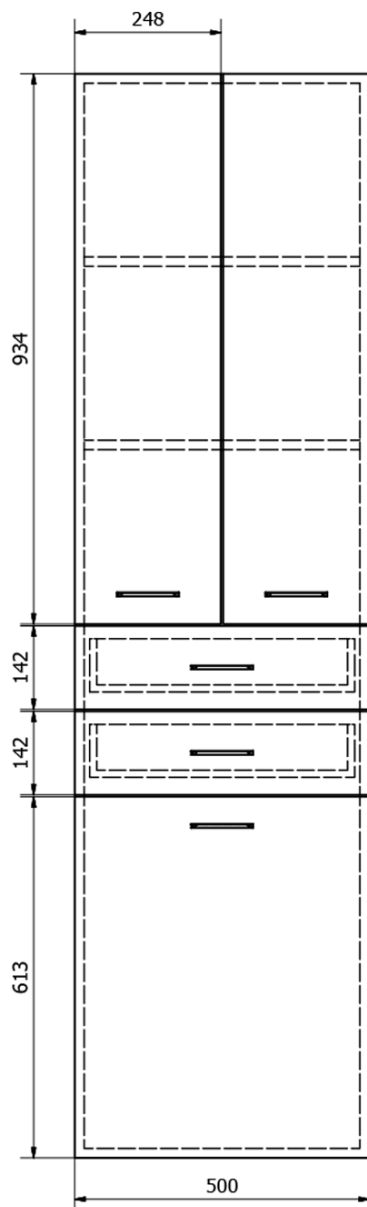

Technický list

KOŠ