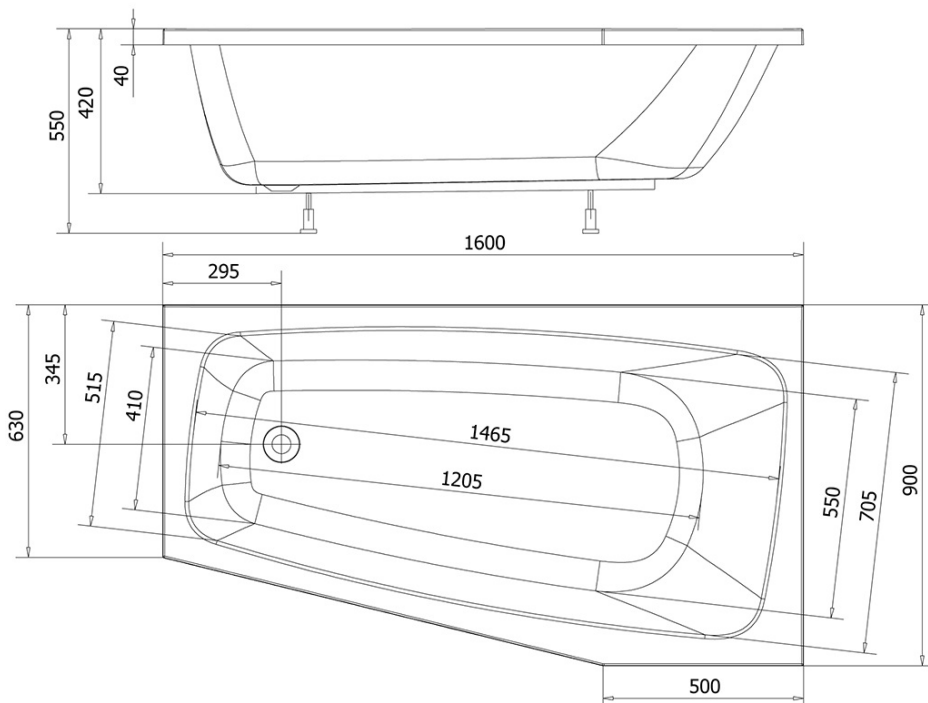

## BEROUNKA Rohová vaňa 160x90x42 cm, pravá ,biela

Objednací kód: A1691

### Rozmery

Dĺžka: 1600 mm

Šírka: 900 mm

Výška: 420 mm

Objem: 190 l

### Vlastnosti

Farba: Biela

Materiál: Akrylát

Tvar: Asymetrické

Inštalácia: Vstavaná (na obmurovanie)

Priemer odpadu: 52 mm

Vlastnosti: Výška okraja 40 mm (Standard)

Hmotnosť / ks: 17.01 kg

## Technický list

VOLUME 190L