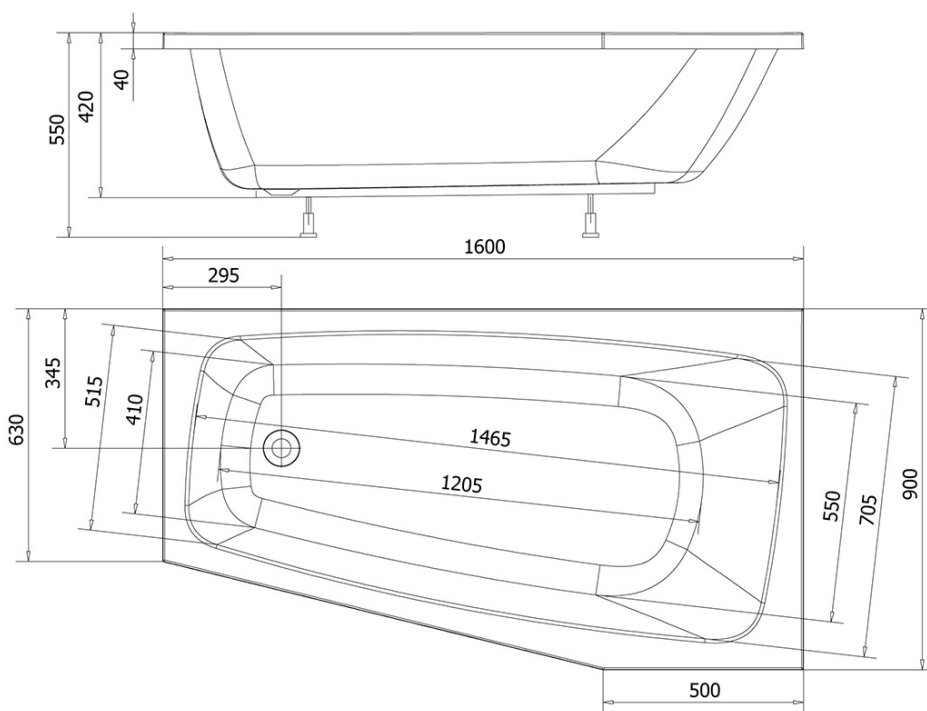

BEROUNKA Rohová vaňa 160x90x42 cm, pravá ,biela

Objednací kód: A1691

Rozmery

Dĺžka: 1600 mm
Šírka: 900 mm
Výška: 420 mm
Objem: 190 l

Vlastnosti

Farba: Biela
Materiál: Akrylát
Záruka: 2 roky

Technický list

VOLUME 190L