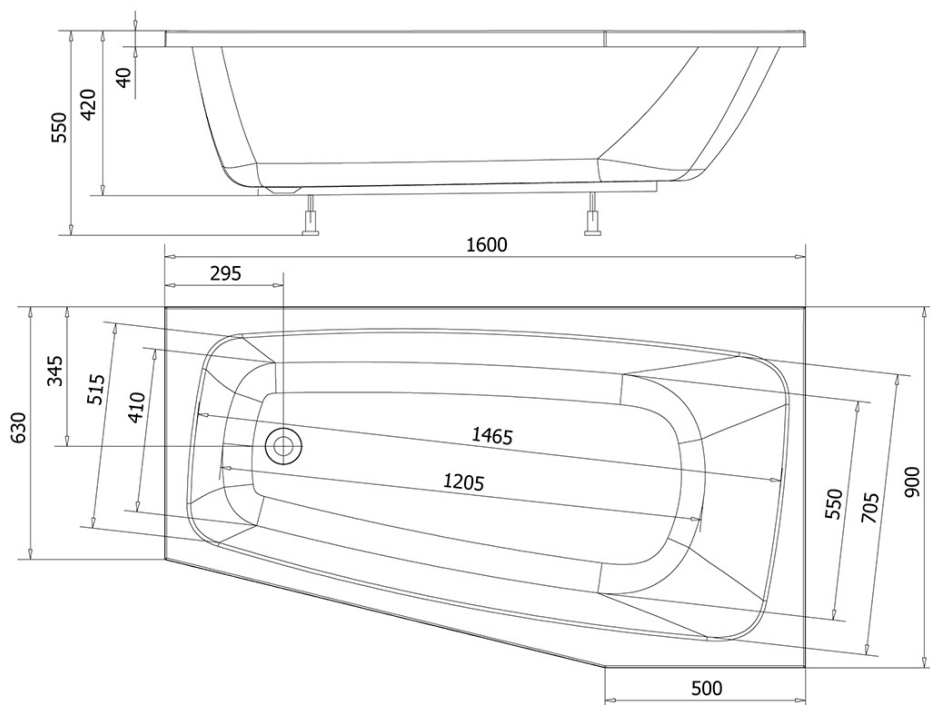

BEROUNKA Rohová vaňa 160x90x42 cm, ľavá ,biela

Objednací kód: A1690

Základné informácie

Značka: Aqualine

Rozmery

Dĺžka: 1600 mm

Šírka: 900 mm

Výška: 420 mm

Objem: 190 l

Vlastnosti

Farba: Biela

Materiál: Akrylát

Tvar: Asymetrické

Inštalácia: Vstavaná (na obmurovanie)

Priemer odpadu: 52 mm

Vlastnosti: Výška okraja 40 mm (Standard)

Hmotnosť / ks: 17.01 kg

Balenie: 1 ks

Záruka: 2 roky

Odporúčame prikúpiť

1 ks Podperné nohy k vaniam 60cm (Objednací kód: ANH55)

Technický list

VOLUME 190L