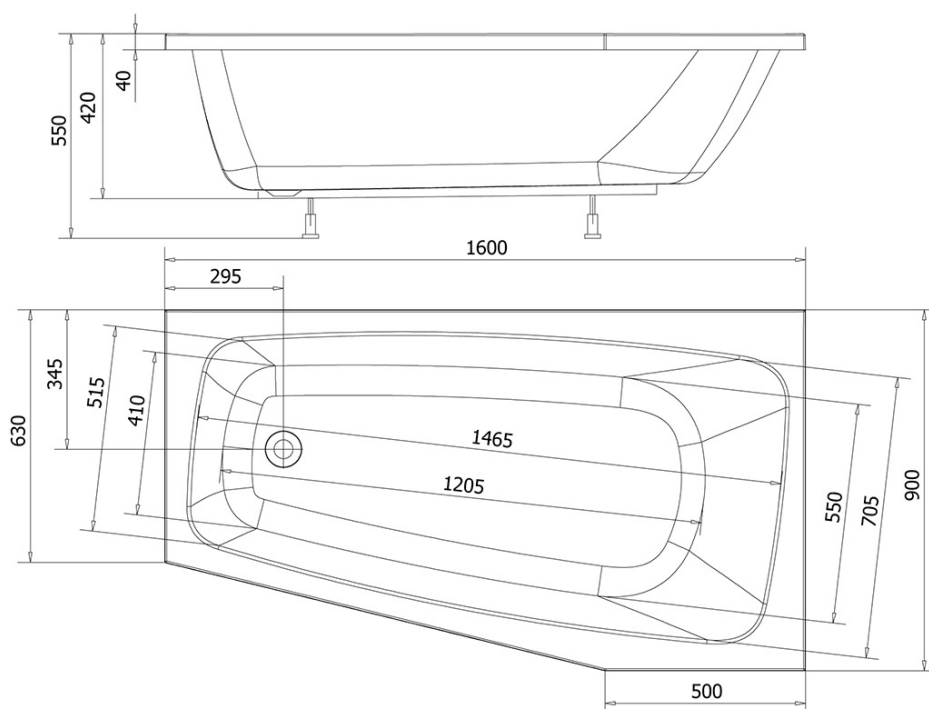

## BEROUNKA Rohová vaňa 160x90x42 cm, ľavá ,biela

Objednací kód: A1690

### Rozmery

Dĺžka: 1600 mm  
Šírka: 900 mm  
Výška: 420 mm  
Objem: 190 l

### Technický list

VOLUME 190L