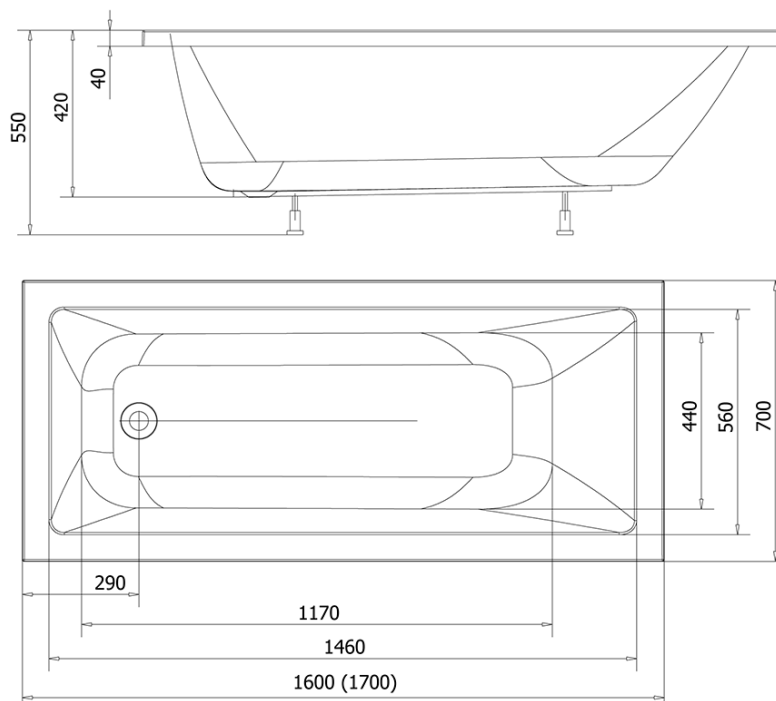

DOUBRAVA obdĺžniková vaňa 160x70x41cm, biela

Objednací kód: A1670

Základné informácie

Značka: Aqualine

Rozmery

Dĺžka: 1600 mm

Šírka: 700 mm

Výška: 420 mm

Objem: 180 l

Vlastnosti

Farba: Biela

Materiál: Akrylát

Tvar: Obdĺžnikové

Inštalácia: Vstavaná (na obmurovanie)

Priemer odpadu: 52 mm

Vlastnosti: Výška okraja 40 mm (Standard)

Hmotnosť / ks: 14.98 kg

Balenie: 1 ks

Záruka: 2 roky

Odporúčame prikúpiť

1 ks Podperné nohy k vaniam 60cm (Objednací kód: ANH55)

Technický list

VOLUME 180L