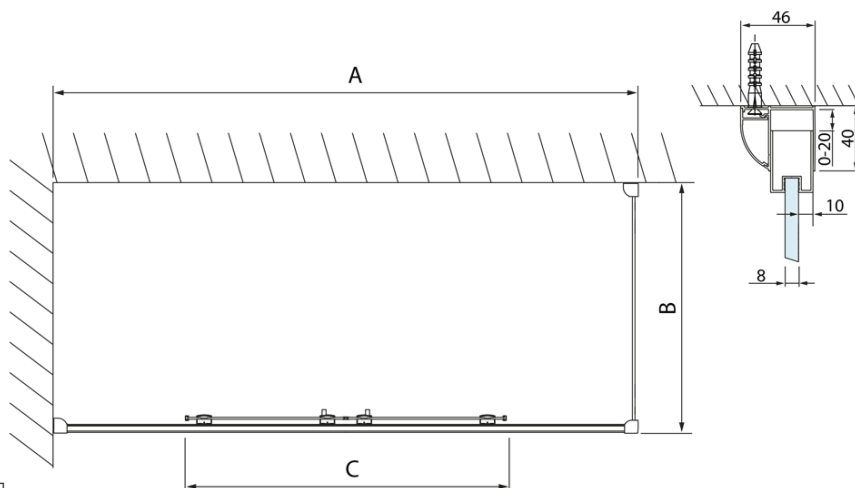

## Rozmery

Šírka: 1600 mm  
Výška: 2000 mm

## Vlastnosti

Farba profilu: Chróm - Leštený hliník  
Tvar: Dvere do niky  
Typ otvárania: Posuvné  
Šírka vstupu: 610 mm  
Typ výplne: Číre sklo  
Úprava skla: Antidrop  
Hrúbka skla: 8 mm  
Inštalačná šírka od: 1570 mm  
Inštalačná šírka do: 1610 mm  
Vlastnosti: Rámové prevedenie  
Hmotnosť / ks: 61.97 kg  
Balenie: 1 ks  
Záruka: 2 roky

## Technický list

Model	A	B
DL4215	1470-1510	560
DL4315	1570-1610	610

Model	A	C
DL4215	1470-1510	560
DL4315	1570-1610	610

Model	B
DL3215	670-690
DL3315	770-790
DL3415	870-890
DL3515	970-990