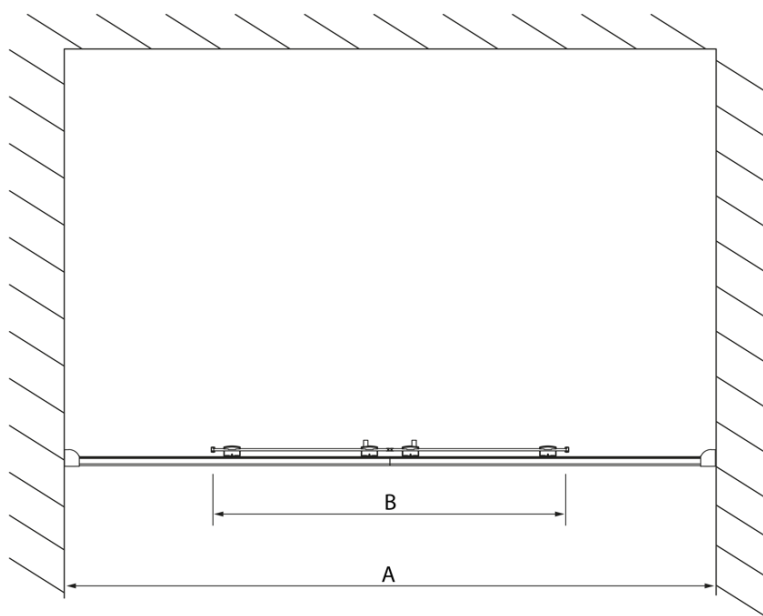

Technický list