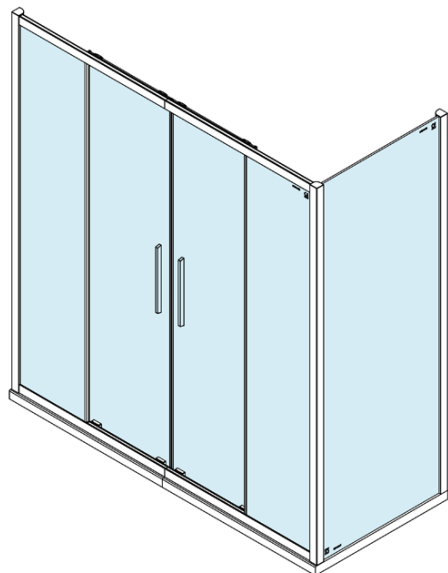

Model	A	C
DL4215	1470-1510	560
DL4315	1570-1610	610

Model	B
DL3215	670-690
DL3315	770-790
DL3415	870-890
DL3515	970-990