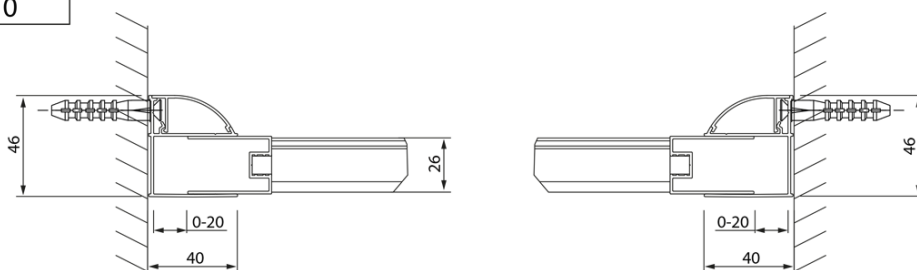

## Rozmery

Šírka: 1600 mm  
Výška: 2000 mm

## Vlastnosti

Farba profilu: Chróm - Leštený hliník  
Tvar: Dvere do niky  
Typ otvárania: Posuvné  
Šírka vstupu: 610 mm  
Typ výplne: Číre sklo  
Úprava skla: Antidrop  
Hrúbka skla: 8 mm  
Inštalačná šírka od: 1570 mm  
Inštalačná šírka do: 1610 mm  
Vlastnosti: Rámové prevedenie  
Hmotnosť / ks: 61.97 kg  
Balenie: 1 ks  
Záruka: 2 roky

## Technický list

Model	A	B
DL4215	1470-1510	560
DL4315	1570-1610	610

Model	A	C
DL4215	1470-1510	560
DL4315	1570-1610	610

Model	B
DL3215	670-690
DL3315	770-790
DL3415	870-890
DL3515	970-990