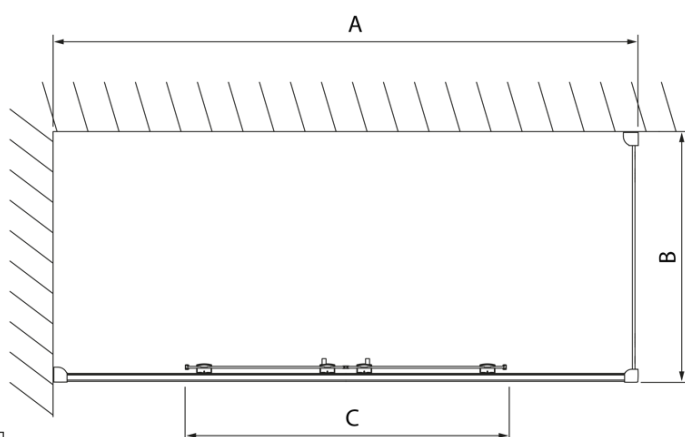

Objednací kód: DL4315

Základné informácie

Značka: Polysan
Séria: LUCIS LINE

Rozmery

Šírka: 1600 mm
Výška: 2000 mm

Vlastnosti

Farba profilu: Chróm - Leštený hliník
Tvar: Dvere do niky
Typ otvárania: Posuvné
Šírka vstupu: 610 mm
Typ výplne: Číre sklo
Úprava skla: Antidrop
Hrúbka skla: 8 mm
Inštalačná šírka od: 1570 mm
Inštalačná šírka do: 1610 mm
Vlastnosti: Rámové prevedenie
Hmotnosť / ks: 61.97 kg
Balenie: 1 ks
Záruka: 2 roky

Technický list

Model	A	B
DL4215	1470-1510	560
DL4315	1570-1610	610

Model	A	C
DL4215	1470-1510	560
DL4315	1570-1610	610

Model	B
DL3215	670-690
DL3315	770-790
DL3415	870-890
DL3515	970-990

A