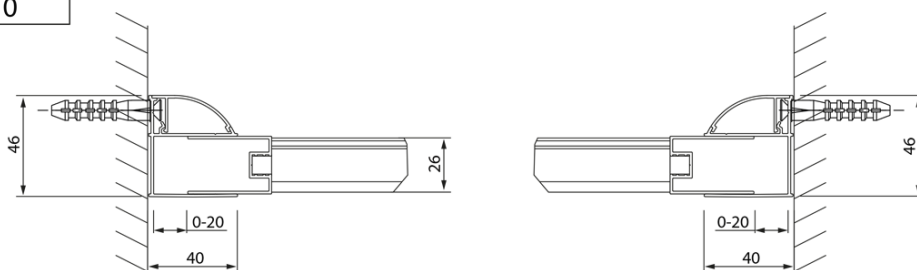

Objednací kód: DL4315

Základné informácie

Značka: Polysan
Séria: LUCIS LINE

Rozmery

Šírka: 1600 mm
Výška: 2000 mm

Vlastnosti

Farba profilu: Chróm - Leštený hliník
Tvar: Dvere do niky
Typ otvárania: Posuvné
Šírka vstupu: 610 mm
Typ výplne: Číre sklo
Úprava skla: Antidrop
Hrúbka skla: 8 mm
Inštalačná šírka od: 1570 mm
Inštalačná šírka do: 1610 mm
Vlastnosti: Rámové prevedenie
Hmotnosť / ks: 61.97 kg
Balenie: 1 ks
Záruka: 2 roky

Technický list

Model	A	B
DL4215	1470-1510	560
DL4315	1570-1610	610

Model	A	C
DL4215	1470-1510	560
DL4315	1570-1610	610

Model	B
DL3215	670-690
DL3315	770-790
DL3415	870-890
DL3515	970-990

A