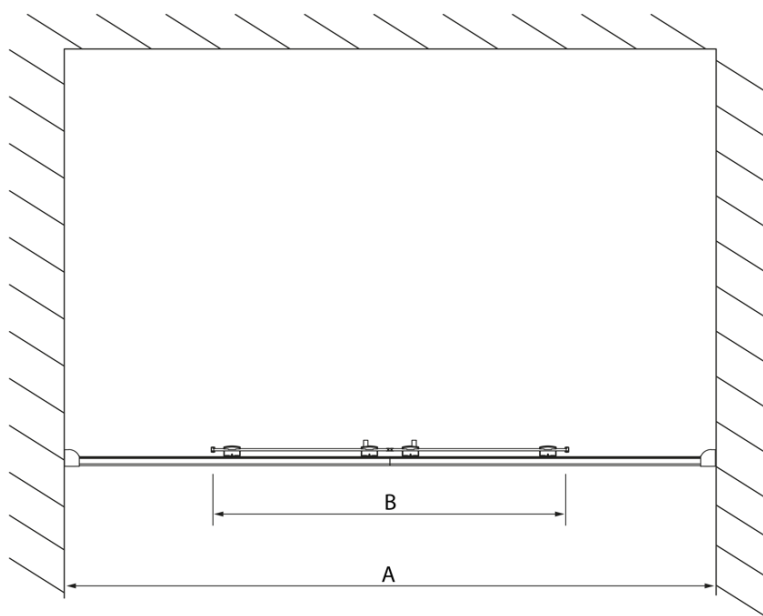

Objednací kód: DL4315

Základné informácie

Značka: Polysan
Séria: LUCIS LINE

Rozmery

Šírka: 1600 mm
Výška: 2000 mm

Vlastnosti

Farba profilu: Chróm - Leštený hliník
Tvar: Dvere do niky
Typ otvárania: Posuvné
Šírka vstupu: 610 mm
Typ výplne: Číre sklo
Úprava skla: Antidrop
Hrúbka skla: 8 mm
Inštalačná šírka od: 1570 mm
Inštalačná šírka do: 1610 mm
Vlastnosti: Rámové prevedenie
Hmotnosť / ks: 61.97 kg
Balenie: 1 ks
Záruka: 2 roky

Technický list

Model	A	B
DL4215	1470-1510	560
DL4315	1570-1610	610

Model	A	C
DL4215	1470-1510	560
DL4315	1570-1610	610

Model	B
DL3215	670-690
DL3315	770-790
DL3415	870-890
DL3515	970-990

A