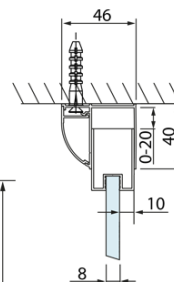

Objednací kód: DL4315

Základné informácie

Značka: Polysan
Séria: LUCIS LINE

Rozmery

Šírka: 1600 mm
Výška: 2000 mm

Vlastnosti

Farba profilu: Chróm - Leštený hliník
Tvar: Dvere do niky
Typ otvárania: Posuvné
Šírka vstupu: 610 mm
Typ výplne: Číre sklo
Úprava skla: Antidrop
Hrúbka skla: 8 mm
Inštalačná šírka od: 1570 mm
Inštalačná šírka do: 1610 mm
Vlastnosti: Rámové prevedenie
Hmotnosť / ks: 61.97 kg
Balenie: 1 ks
Záruka: 2 roky

Technický list

Model	A	B
DL4215	1470-1510	560
DL4315	1570-1610	610

Model	A	C
DL4215	1470-1510	560
DL4315	1570-1610	610

Model	B
DL3215	670-690
DL3315	770-790
DL3415	870-890
DL3515	970-990

A