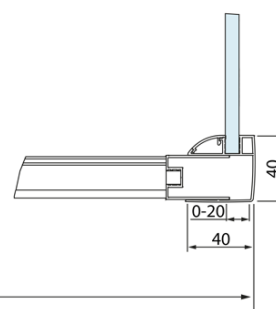

Objednací kód: DL4315

Základné informácie

Značka: Polysan
Séria: LUCIS LINE

Rozmery

Šírka: 1600 mm
Výška: 2000 mm

Vlastnosti

Farba profilu: Chróm - Leštený hliník
Tvar: Dvere do niky
Typ otvárania: Posuvné
Šírka vstupu: 610 mm
Typ výplne: Číre sklo
Úprava skla: Antidrop
Hrúbka skla: 8 mm
Inštalačná šírka od: 1570 mm
Inštalačná šírka do: 1610 mm
Vlastnosti: Rámové prevedenie
Hmotnosť / ks: 61.97 kg
Balenie: 1 ks
Záruka: 2 roky

Technický list

Model	A	B
DL4215	1470-1510	560
DL4315	1570-1610	610

Model	A	C
DL4215	1470-1510	560
DL4315	1570-1610	610

Model	B
DL3215	670-690
DL3315	770-790
DL3415	870-890
DL3515	970-990

A