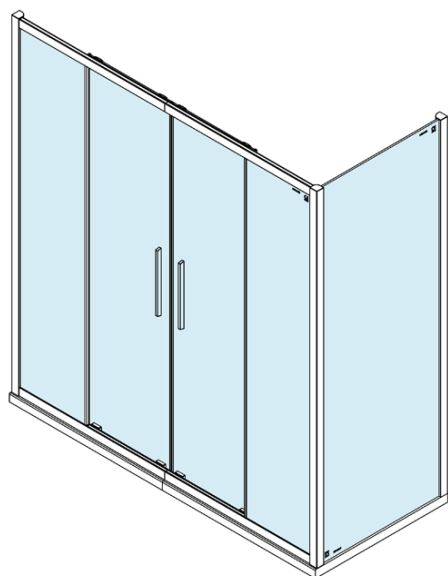

Objednací kód: DL4315

Základné informácie

Značka: Polysan
Séria: LUCIS LINE

Rozmery

Šírka: 1600 mm
Výška: 2000 mm

Vlastnosti

Farba profilu: Chróm - Leštený hliník
Tvar: Dvere do niky
Typ otvárania: Posuvné
Šírka vstupu: 610 mm
Typ výplne: Číre sklo
Úprava skla: Antidrop
Hrúbka skla: 8 mm
Inštalačná šírka od: 1570 mm
Inštalačná šírka do: 1610 mm
Vlastnosti: Rámové prevedenie
Hmotnosť / ks: 61.97 kg
Balenie: 1 ks
Záruka: 2 roky

Technický list

Model	A	B
DL4215	1470-1510	560
DL4315	1570-1610	610

Model	A	C
DL4215	1470-1510	560
DL4315	1570-1610	610

Model	B
DL3215	670-690
DL3315	770-790
DL3415	870-890
DL3515	970-990

A