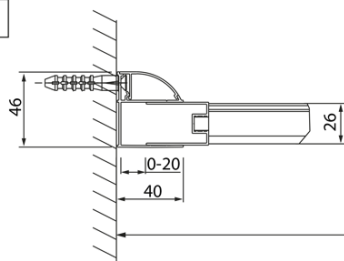

Objednací kód: DL4315

Základné informácie

Značka: Polysan
Séria: LUCIS LINE

Rozmery

Šírka: 1600 mm
Výška: 2000 mm

Vlastnosti

Farba profilu: Chróm - Leštený hliník
Tvar: Dvere do niky
Typ otvárania: Posuvné
Šírka vstupu: 610 mm
Typ výplne: Číre sklo
Úprava skla: Antidrop
Hrúbka skla: 8 mm
Inštalačná šírka od: 1570 mm
Inštalačná šírka do: 1610 mm
Vlastnosti: Rámové prevedenie
Hmotnosť / ks: 61.97 kg
Balenie: 1 ks
Záruka: 2 roky

Technický list

Model	A	B
DL4215	1470-1510	560
DL4315	1570-1610	610

Model	A	C
DL4215	1470-1510	560
DL4315	1570-1610	610

Model	B
DL3215	670-690
DL3315	770-790
DL3415	870-890
DL3515	970-990

A