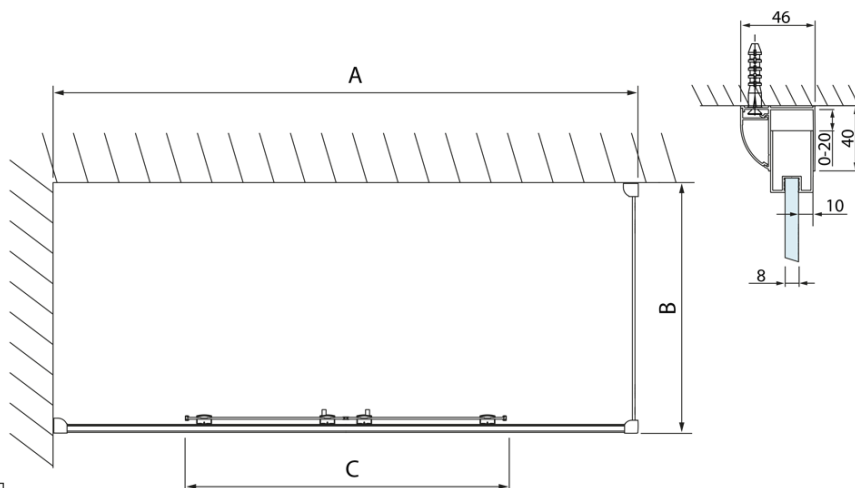

Objednací kód: DL4315

Základné informácie

Značka: Polysan
Séria: LUCIS LINE

Rozmery

Šírka: 1600 mm
Výška: 2000 mm

Vlastnosti

Farba profilu: Chróm - Leštený hliník
Tvar: Dvere do niky
Typ otvárania: Posuvné
Šírka vstupu: 610 mm
Typ výplne: Číre sklo
Úprava skla: Antidrop
Hrúbka skla: 8 mm
Inštalačná šírka od: 1570 mm
Inštalačná šírka do: 1610 mm
Vlastnosti: Rámové prevedenie
Hmotnosť / ks: 61.97 kg
Balenie: 1 ks
Záruka: 2 roky

Technický list

Model	A	B
DL4215	1470-1510	560
DL4315	1570-1610	610

Model	A	C
DL4215	1470-1510	560
DL4315	1570-1610	610

Model	B
DL3215	670-690
DL3315	770-790
DL3415	870-890
DL3515	970-990