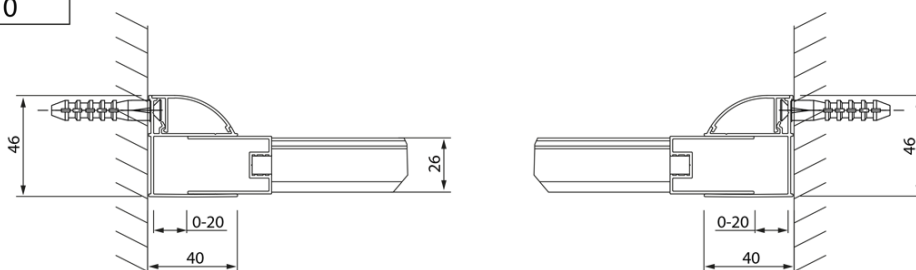

Objednací kód: DL4315

Základné informácie

Značka: Polysan
Séria: LUCIS LINE

Rozmery

Šírka: 1600 mm
Výška: 2000 mm

Vlastnosti

Farba profilu: Chróm - Leštený hliník
Tvar: Dvere do niky
Typ otvárania: Posuvné
Šírka vstupu: 610 mm
Typ výplne: Číre sklo
Úprava skla: Antidrop
Hrúbka skla: 8 mm
Inštalačná šírka od: 1570 mm
Inštalačná šírka do: 1610 mm
Vlastnosti: Rámové prevedenie
Hmotnosť / ks: 61.97 kg
Balenie: 1 ks
Záruka: 2 roky

Technický list

Model	A	B
DL4215	1470-1510	560
DL4315	1570-1610	610

Model	A	C
DL4215	1470-1510	560
DL4315	1570-1610	610

Model	B
DL3215	670-690
DL3315	770-790
DL3415	870-890
DL3515	970-990