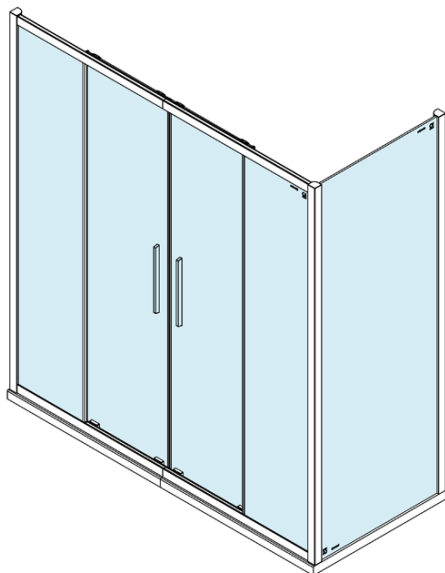

Objednací kód: DL4315

Základné informácie

Značka: Polysan
Séria: LUCIS LINE

Rozmery

Šírka: 1600 mm
Výška: 2000 mm

Vlastnosti

Farba profilu: Chróm - Leštený hliník
Tvar: Dvere do niky
Typ otvárania: Posuvné
Šírka vstupu: 610 mm
Typ výplne: Číre sklo
Úprava skla: Antidrop
Hrúbka skla: 8 mm
Inštalačná šírka od: 1570 mm
Inštalačná šírka do: 1610 mm
Vlastnosti: Rámové prevedenie
Hmotnosť / ks: 61.97 kg
Balenie: 1 ks
Záruka: 2 roky

Technický list

Model	A	B
DL4215	1470-1510	560
DL4315	1570-1610	610

Model	A	C
DL4215	1470-1510	560
DL4315	1570-1610	610

Model	B
DL3215	670-690
DL3315	770-790
DL3415	870-890
DL3515	970-990