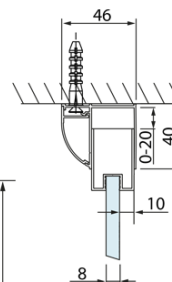

Objednací kód: DL4315

Základné informácie

Značka: Polysan
Séria: LUCIS LINE

Rozmery

Šírka: 1600 mm
Výška: 2000 mm

Vlastnosti

Farba profilu: Chróm - Leštený hliník
Tvar: Dvere do niky
Typ otvárania: Posuvné
Šírka vstupu: 610 mm
Typ výplne: Číre sklo
Úprava skla: Antidrop
Hrúbka skla: 8 mm
Inštalačná šírka od: 1570 mm
Inštalačná šírka do: 1610 mm
Vlastnosti: Rámové prevedenie
Hmotnosť / ks: 61.97 kg
Balenie: 1 ks
Záruka: 2 roky

Technický list

Model	A	B
DL4215	1470-1510	560
DL4315	1570-1610	610

Model	A	C
DL4215	1470-1510	560
DL4315	1570-1610	610

Model	B
DL3215	670-690
DL3315	770-790
DL3415	870-890
DL3515	970-990