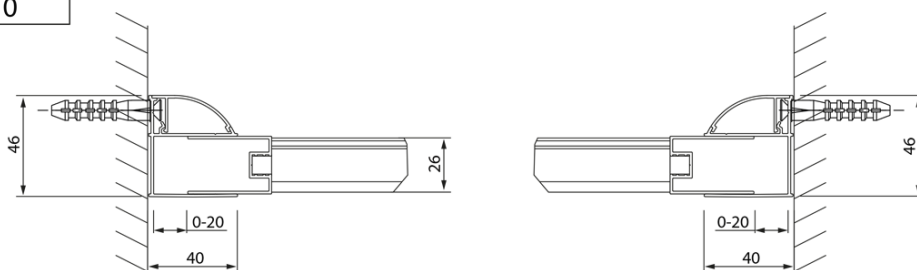

Objednací kód: DL4315

Základné informácie

Značka: Polysan
Séria: LUCIS LINE

Rozmery

Šírka: 1600 mm
Výška: 2000 mm

Vlastnosti

Farba profilu: Chróm - Leštený hliník
Tvar: Dvere do niky
Typ otvárania: Posuvné
Šírka vstupu: 610 mm
Typ výplne: Číre sklo
Úprava skla: Antidrop
Hrúbka skla: 8 mm
Inštalačná šírka od: 1570 mm
Inštalačná šírka do: 1610 mm
Vlastnosti: Rámové prevedenie
Hmotnosť / ks: 61.97 kg
Balenie: 1 ks
Záruka: 2 roky

Technický list

Model	A	B
DL4215	1470-1510	560
DL4315	1570-1610	610

Model	A	C
DL4215	1470-1510	560
DL4315	1570-1610	610

Model	B
DL3215	670-690
DL3315	770-790
DL3415	870-890
DL3515	970-990