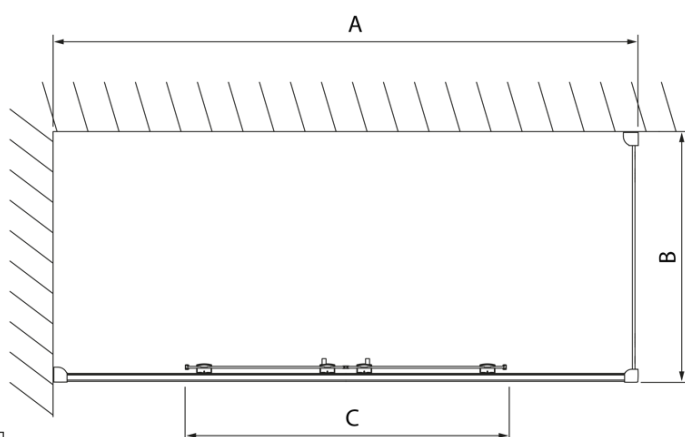

Objednací kód: DL4315

Základné informácie

Značka: Polysan
Séria: LUCIS LINE

Rozmery

Šírka: 1600 mm
Výška: 2000 mm

Vlastnosti

Farba profilu: Chróm - Leštený hliník
Tvar: Dvere do niky
Typ otvárania: Posuvné
Šírka vstupu: 610 mm
Typ výplne: Číre sklo
Úprava skla: Antidrop
Hrúbka skla: 8 mm
Inštalačná šírka od: 1570 mm
Inštalačná šírka do: 1610 mm
Vlastnosti: Rámové prevedenie
Hmotnosť / ks: 61.97 kg
Balenie: 1 ks
Záruka: 2 roky

Technický list

Model	A	B
DL4215	1470-1510	560
DL4315	1570-1610	610

Model	A	C
DL4215	1470-1510	560
DL4315	1570-1610	610

Model	B
DL3215	670-690
DL3315	770-790
DL3415	870-890
DL3515	970-990