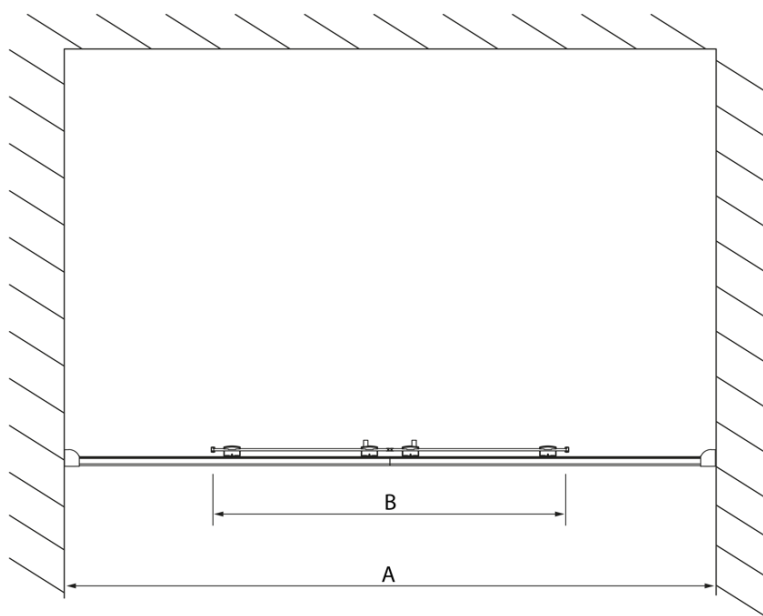

Objednací kód: DL4315

Základné informácie

Značka: Polysan
Séria: LUCIS LINE

Rozmery

Šírka: 1600 mm
Výška: 2000 mm

Vlastnosti

Farba profilu: Chróm - Leštený hliník
Tvar: Dvere do niky
Typ otvárania: Posuvné
Šírka vstupu: 610 mm
Typ výplne: Číre sklo
Úprava skla: Antidrop
Hrúbka skla: 8 mm
Inštalačná šírka od: 1570 mm
Inštalačná šírka do: 1610 mm
Vlastnosti: Rámové prevedenie
Hmotnosť / ks: 61.97 kg
Balenie: 1 ks
Záruka: 2 roky

Technický list

Model	A	B
DL4215	1470-1510	560
DL4315	1570-1610	610

Model	A	C
DL4215	1470-1510	560
DL4315	1570-1610	610

Model	B
DL3215	670-690
DL3315	770-790
DL3415	870-890
DL3515	970-990