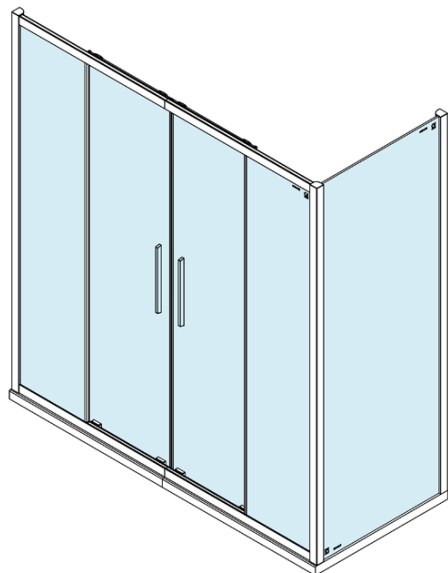

Objednací kód: DL4315

Základné informácie

Značka: Polysan
Séria: LUCIS LINE

Rozmery

Šírka: 1600 mm
Výška: 2000 mm

Vlastnosti

Farba profilu: Chróm - Leštený hliník
Tvar: Dvere do niky
Typ otvárania: Posuvné
Šírka vstupu: 610 mm
Typ výplne: Číre sklo
Úprava skla: Antidrop
Hrúbka skla: 8 mm
Inštalačná šírka od: 1570 mm
Inštalačná šírka do: 1610 mm
Vlastnosti: Rámové prevedenie
Hmotnosť / ks: 61.97 kg
Balenie: 1 ks
Záruka: 2 roky

Technický list

Model	A	B
DL4215	1470-1510	560
DL4315	1570-1610	610

Model	A	C
DL4215	1470-1510	560
DL4315	1570-1610	610

Model	B
DL3215	670-690
DL3315	770-790
DL3415	870-890
DL3515	970-990