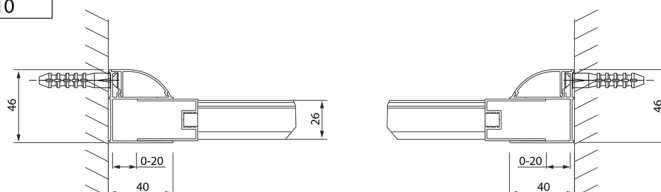

LUCIS LINE sprchové dveře 1600mm, číre sklo

Objednací kód: DL4315

Rozměry

Šířka: 1600 mm

Výška: 2000 mm

Vlastnosti

Záruka: 2 roky

Technický list

Model	A	B
DL4215	1470-1510	560
DL4315	1570-1610	610

Model	A	C
DL4215	1470-1510	560
DL4315	1570-1610	610

Model	B
DL3215	670-690
DL3315	770-790
DL3415	870-890
DL3515	970-990