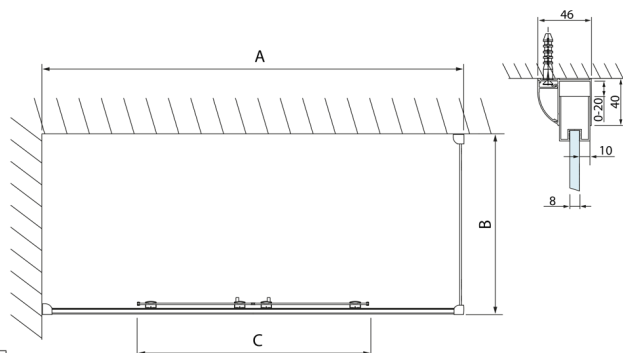

LUCIS LINE sprchové dveře 1600mm, číre sklo

Objednací kód: DL4315

Rozměry

Šířka: 1600 mm

Výška: 2000 mm

Vlastnosti

Záruka: 2 roky

Technický list

Model	A	B
DL4215	1470-1510	560
DL4315	1570-1610	610

Model	A	C
DL4215	1470-1510	560
DL4315	1570-1610	610

Model	B
DL3215	670-690
DL3315	770-790
DL3415	870-890
DL3515	970-990