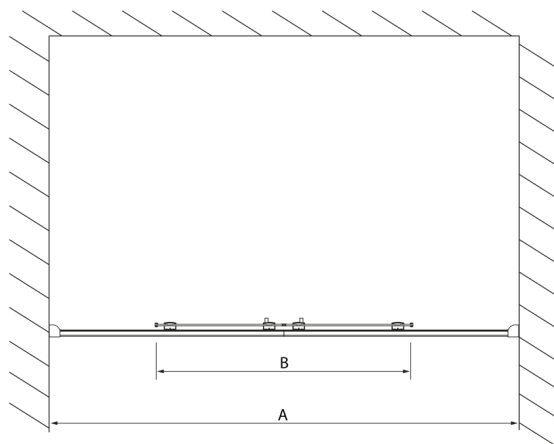

LUCIS LINE sprchové dveře 1600mm, číre sklo

Objednací kód: DL4315

Rozměry

Šířka: 1600 mm

Výška: 2000 mm

Vlastnosti

Záruka: 2 roky

Technický list

Model	A	B
DL4215	1470-1510	560
DL4315	1570-1610	610

Model	A	C
DL4215	1470-1510	560
DL4315	1570-1610	610

Model	B
DL3215	670-690
DL3315	770-790
DL3415	870-890
DL3515	970-990