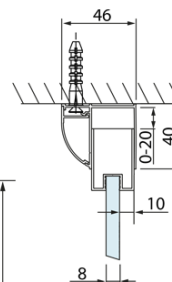

Objednací kód: DL3515

**Základné informácie**

Značka: Polysan  
Séria: LUCIS LINE

**Rozmery**

Výška: 2000 mm  
Hĺbka: 1000 mm

**Vlastnosti**

Farba profilu: Chróm - Leštený hliník  
Tvar: Pevná stena k sprchovacím dverám  
Typ výplne: Číre sklo  
Úprava skla: Antidrop  
Hrúbka skla: 8 mm  
Hmotnosť / ks: 35.05 kg  
Balenie: 1 ks  
Záruka: 2 roky

Technický list

Model	A	C
DL2715	770-810	575
DL2815	870-910	675

Model	B
DL3215	670-690
DL3315	770-790
DL3415	870-890
DL3515	970-990

A

Model	A	C
DL4215	1470-1510	560
DL4315	1570-1610	610

Model	B
DL3215	670-690
DL3315	770-790
DL3415	870-890
DL3515	970-990

A

Model	A	C	D
DL1015	970-1010	375	~437
DL1115	1070-1110	425	~487
DL1215	1170-1210	475	~537
DL1315	1270-1310	525	~587
DL1415	1370-1410	575	~637

Model	B
DL3215	670-690
DL3315	770-790
DL3415	870-890
DL3515	970-990