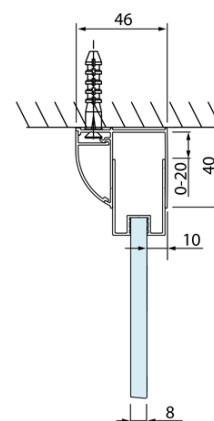

Objednací kód: DL3515

**Základné informácie**

Značka: Polysan  
Séria: LUCIS LINE

**Rozmery**

Výška: 2000 mm  
Hĺbka: 1000 mm

**Vlastnosti**

Farba profilu: Chróm - Leštený hliník  
Tvar: Pevná stena k sprchovacím dverám  
Typ výplne: Číre sklo  
Úprava skla: Antidrop  
Hrúbka skla: 8 mm  
Hmotnosť / ks: 35.05 kg  
Balenie: 1 ks  
Záruka: 2 roky

Technický list

Model	A	C
DL2715	770-810	575
DL2815	870-910	675

Model	B
DL3215	670-690
DL3315	770-790
DL3415	870-890
DL3515	970-990

A

Model	A	C
DL4215	1470-1510	560
DL4315	1570-1610	610

Model	B
DL3215	670-690
DL3315	770-790
DL3415	870-890
DL3515	970-990

A

Model	A	C	D
DL1015	970-1010	375	~437
DL1115	1070-1110	425	~487
DL1215	1170-1210	475	~537
DL1315	1270-1310	525	~587
DL1415	1370-1410	575	~637

Model	B
DL3215	670-690
DL3315	770-790
DL3415	870-890
DL3515	970-990