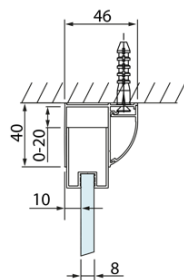

Objednací kód: DL3515

**Základné informácie**

Značka: Polysan  
Séria: LUCIS LINE

**Rozmery**

Výška: 2000 mm  
Hĺbka: 1000 mm

**Vlastnosti**

Farba profilu: Chróm - Leštený hliník  
Tvar: Pevná stena k sprchovacím dverám  
Typ výplne: Číre sklo  
Úprava skla: Antidrop  
Hrúbka skla: 8 mm  
Hmotnosť / ks: 35.05 kg  
Balenie: 1 ks  
Záruka: 2 roky

Technický list

Model	A	C
DL2715	770-810	575
DL2815	870-910	675

Model	B
DL3215	670-690
DL3315	770-790
DL3415	870-890
DL3515	970-990

A

Model	A	C
DL4215	1470-1510	560
DL4315	1570-1610	610

Model	B
DL3215	670-690
DL3315	770-790
DL3415	870-890
DL3515	970-990

A

Model	A	C	D
DL1015	970-1010	375	~437
DL1115	1070-1110	425	~487
DL1215	1170-1210	475	~537
DL1315	1270-1310	525	~587
DL1415	1370-1410	575	~637

Model	B
DL3215	670-690
DL3315	770-790
DL3415	870-890
DL3515	970-990