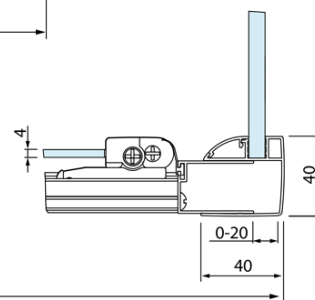

Objednací kód: DL3515

**Základné informácie**

Značka: Polysan  
Séria: LUCIS LINE

**Rozmery**

Výška: 2000 mm  
Hĺbka: 1000 mm

**Vlastnosti**

Farba profilu: Chróm - Leštený hliník  
Tvar: Pevná stena k sprchovacím dverám  
Typ výplne: Číre sklo  
Úprava skla: Antidrop  
Hrúbka skla: 8 mm  
Hmotnosť / ks: 35.05 kg  
Balenie: 1 ks  
Záruka: 2 roky

Technický list

Model	A	C
DL2715	770-810	575
DL2815	870-910	675

Model	B
DL3215	670-690
DL3315	770-790
DL3415	870-890
DL3515	970-990

A

Model	A	C
DL4215	1470-1510	560
DL4315	1570-1610	610

Model	B
DL3215	670-690
DL3315	770-790
DL3415	870-890
DL3515	970-990

A

Model	A	C	D
DL1015	970-1010	375	~437
DL1115	1070-1110	425	~487
DL1215	1170-1210	475	~537
DL1315	1270-1310	525	~587
DL1415	1370-1410	575	~637

Model	B
DL3215	670-690
DL3315	770-790
DL3415	870-890
DL3515	970-990