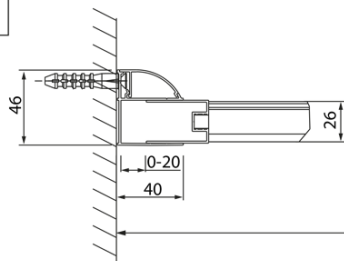

Objednací kód: DL3515

**Základné informácie**

Značka: Polysan  
Séria: LUCIS LINE

**Rozmery**

Výška: 2000 mm  
Hĺbka: 1000 mm

**Vlastnosti**

Farba profilu: Chróm - Leštený hliník  
Tvar: Pevná stena k sprchovacím dverám  
Typ výplne: Číre sklo  
Úprava skla: Antidrop  
Hrúbka skla: 8 mm  
Hmotnosť / ks: 35.05 kg  
Balenie: 1 ks  
Záruka: 2 roky

Technický list

Model	A	C
DL2715	770-810	575
DL2815	870-910	675

Model	B
DL3215	670-690
DL3315	770-790
DL3415	870-890
DL3515	970-990

A

Model	A	C
DL4215	1470-1510	560
DL4315	1570-1610	610

Model	B
DL3215	670-690
DL3315	770-790
DL3415	870-890
DL3515	970-990

A

Model	A	C	D
DL1015	970-1010	375	~437
DL1115	1070-1110	425	~487
DL1215	1170-1210	475	~537
DL1315	1270-1310	525	~587
DL1415	1370-1410	575	~637

Model	B
DL3215	670-690
DL3315	770-790
DL3415	870-890
DL3515	970-990