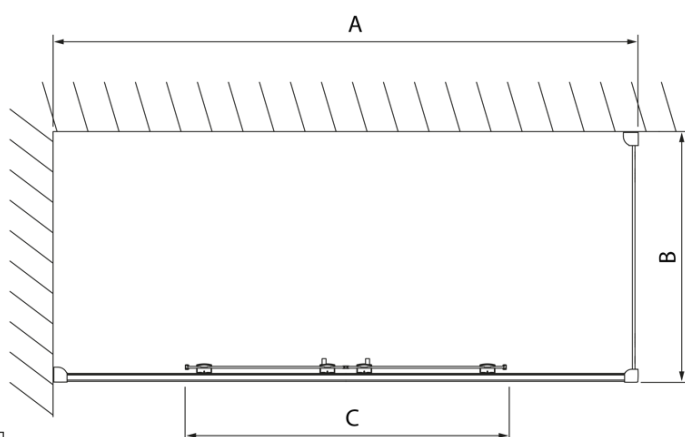

Objednací kód: DL3515

**Základné informácie**

Značka: Polysan  
Séria: LUCIS LINE

**Rozmery**

Výška: 2000 mm  
Hĺbka: 1000 mm

**Vlastnosti**

Farba profilu: Chróm - Leštený hliník  
Tvar: Pevná stena k sprchovacím dverám  
Typ výplne: Číre sklo  
Úprava skla: Antidrop  
Hrúbka skla: 8 mm  
Hmotnosť / ks: 35.05 kg  
Balenie: 1 ks  
Záruka: 2 roky

Technický list

Model	A	C
DL2715	770-810	575
DL2815	870-910	675

Model	B
DL3215	670-690
DL3315	770-790
DL3415	870-890
DL3515	970-990

A

Model	A	C
DL4215	1470-1510	560
DL4315	1570-1610	610

Model	B
DL3215	670-690
DL3315	770-790
DL3415	870-890
DL3515	970-990

A

Model	A	C	D
DL1015	970-1010	375	~437
DL1115	1070-1110	425	~487
DL1215	1170-1210	475	~537
DL1315	1270-1310	525	~587
DL1415	1370-1410	575	~637

Model	B
DL3215	670-690
DL3315	770-790
DL3415	870-890
DL3515	970-990