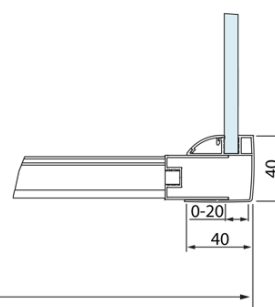

Objednací kód: DL3515

**Základné informácie**

Značka: Polysan  
Séria: LUCIS LINE

**Rozmery**

Výška: 2000 mm  
Hĺbka: 1000 mm

**Vlastnosti**

Farba profilu: Chróm - Leštený hliník  
Tvar: Pevná stena k sprchovacím dverám  
Typ výplne: Číre sklo  
Úprava skla: Antidrop  
Hrúbka skla: 8 mm  
Hmotnosť / ks: 35.05 kg  
Balenie: 1 ks  
Záruka: 2 roky

Technický list

Model	A	C
DL2715	770-810	575
DL2815	870-910	675

Model	B
DL3215	670-690
DL3315	770-790
DL3415	870-890
DL3515	970-990

A

Model	A	C
DL4215	1470-1510	560
DL4315	1570-1610	610

Model	B
DL3215	670-690
DL3315	770-790
DL3415	870-890
DL3515	970-990

A

Model	A	C	D
DL1015	970-1010	375	~437
DL1115	1070-1110	425	~487
DL1215	1170-1210	475	~537
DL1315	1270-1310	525	~587
DL1415	1370-1410	575	~637

Model	B
DL3215	670-690
DL3315	770-790
DL3415	870-890
DL3515	970-990