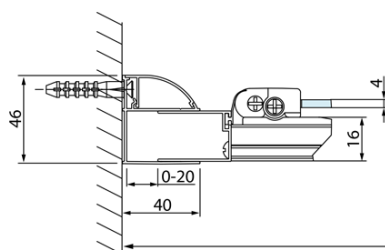

Objednací kód: DL3515

**Základné informácie**

Značka: Polysan  
Séria: LUCIS LINE

**Rozmery**

Výška: 2000 mm  
Hĺbka: 1000 mm

**Vlastnosti**

Farba profilu: Chróm - Leštený hliník  
Tvar: Pevná stena k sprchovacím dverám  
Typ výplne: Číre sklo  
Úprava skla: Antidrop  
Hrúbka skla: 8 mm  
Hmotnosť / ks: 35.05 kg  
Balenie: 1 ks  
Záruka: 2 roky

Technický list

Model	A	C
DL2715	770-810	575
DL2815	870-910	675

Model	B
DL3215	670-690
DL3315	770-790
DL3415	870-890
DL3515	970-990

A

Model	A	C
DL4215	1470-1510	560
DL4315	1570-1610	610

Model	B
DL3215	670-690
DL3315	770-790
DL3415	870-890
DL3515	970-990

A

Model	A	C	D
DL1015	970-1010	375	~437
DL1115	1070-1110	425	~487
DL1215	1170-1210	475	~537
DL1315	1270-1310	525	~587
DL1415	1370-1410	575	~637

Model	B
DL3215	670-690
DL3315	770-790
DL3415	870-890
DL3515	970-990