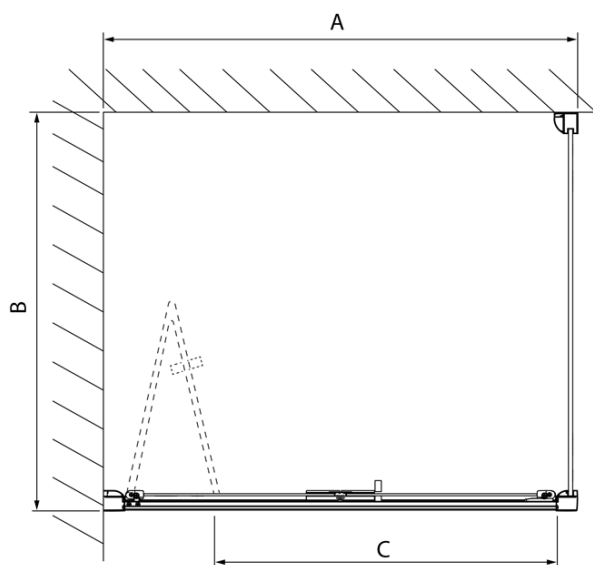

Objednací kód: DL3515

**Základné informácie**

Značka: Polysan  
Séria: LUCIS LINE

**Rozmery**

Výška: 2000 mm  
Hĺbka: 1000 mm

**Vlastnosti**

Farba profilu: Chróm - Leštený hliník  
Tvar: Pevná stena k sprchovacím dverám  
Typ výplne: Číre sklo  
Úprava skla: Antidrop  
Hrúbka skla: 8 mm  
Hmotnosť / ks: 35.05 kg  
Balenie: 1 ks  
Záruka: 2 roky

Technický list

Model	A	C
DL2715	770-810	575
DL2815	870-910	675

Model	B
DL3215	670-690
DL3315	770-790
DL3415	870-890
DL3515	970-990

A

Model	A	C
DL4215	1470-1510	560
DL4315	1570-1610	610

Model	B
DL3215	670-690
DL3315	770-790
DL3415	870-890
DL3515	970-990

A

Model	A	C	D
DL1015	970-1010	375	~437
DL1115	1070-1110	425	~487
DL1215	1170-1210	475	~537
DL1315	1270-1310	525	~587
DL1415	1370-1410	575	~637

Model	B
DL3215	670-690
DL3315	770-790
DL3415	870-890
DL3515	970-990