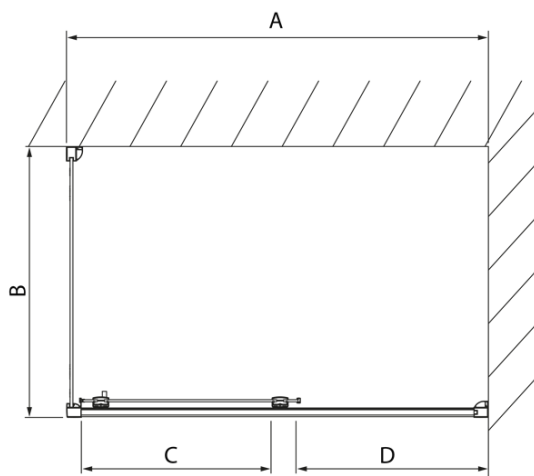

Objednací kód: DL3515

**Základné informácie**

Značka: Polysan  
Séria: LUCIS LINE

**Rozmery**

Výška: 2000 mm  
Hĺbka: 1000 mm

**Vlastnosti**

Farba profilu: Chróm - Leštený hliník  
Tvar: Pevná stena k sprchovacím dverám  
Typ výplne: Číre sklo  
Úprava skla: Antidrop  
Hrúbka skla: 8 mm  
Hmotnosť / ks: 35.05 kg  
Balenie: 1 ks  
Záruka: 2 roky

Technický list

Model	A	C
DL2715	770-810	575
DL2815	870-910	675

Model	B
DL3215	670-690
DL3315	770-790
DL3415	870-890
DL3515	970-990

A

Model	A	C
DL4215	1470-1510	560
DL4315	1570-1610	610

Model	B
DL3215	670-690
DL3315	770-790
DL3415	870-890
DL3515	970-990

A

Model	A	C	D
DL1015	970-1010	375	~437
DL1115	1070-1110	425	~487
DL1215	1170-1210	475	~537
DL1315	1270-1310	525	~587
DL1415	1370-1410	575	~637

Model	B
DL3215	670-690
DL3315	770-790
DL3415	870-890
DL3515	970-990