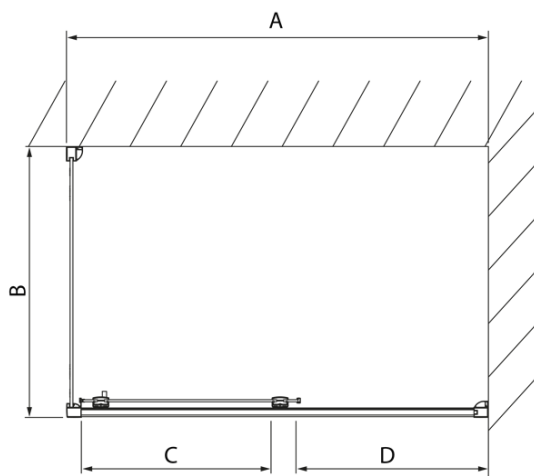

Objednací kód: DL3515

Základné informácie

Značka: Polysan
Séria: LUCIS LINE

Rozmery

Výška: 2000 mm
Hĺbka: 1000 mm

Vlastnosti

Farba profilu: Chróm - Leštený hliník
Tvar: Pevná stena k sprchovacím dverám
Typ výplne: Číre sklo
Úprava skla: Antidrop
Hrúbka skla: 8 mm
Hmotnosť / ks: 35.05 kg
Balenie: 1 ks
Záruka: 2 roky

Technický list

Model	A	C
DL2715	770-810	575
DL2815	870-910	675

Model	B
DL3215	670-690
DL3315	770-790
DL3415	870-890
DL3515	970-990

A

Model	A	C
DL4215	1470-1510	560
DL4315	1570-1610	610

Model	B
DL3215	670-690
DL3315	770-790
DL3415	870-890
DL3515	970-990

A

Model	A	C	D
DL1015	970-1010	375	~437
DL1115	1070-1110	425	~487
DL1215	1170-1210	475	~537
DL1315	1270-1310	525	~587
DL1415	1370-1410	575	~637

Model	B
DL3215	670-690
DL3315	770-790
DL3415	870-890
DL3515	970-990