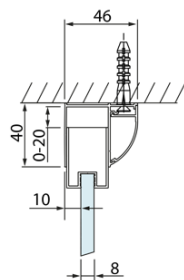

Objednací kód: DL3515

Základné informácie

Značka: Polysan
Séria: LUCIS LINE

Rozmery

Výška: 2000 mm
Hĺbka: 1000 mm

Vlastnosti

Farba profilu: Chróm - Leštený hliník
Tvar: Pevná stena k sprchovacím dverám
Typ výplne: Číre sklo
Úprava skla: Antidrop
Hrúbka skla: 8 mm
Hmotnosť / ks: 35.05 kg
Balenie: 1 ks
Záruka: 2 roky

Technický list

Model	A	C
DL2715	770-810	575
DL2815	870-910	675

Model	B
DL3215	670-690
DL3315	770-790
DL3415	870-890
DL3515	970-990

A

Model	A	C
DL4215	1470-1510	560
DL4315	1570-1610	610

Model	B
DL3215	670-690
DL3315	770-790
DL3415	870-890
DL3515	970-990

A

Model	A	C	D
DL1015	970-1010	375	~437
DL1115	1070-1110	425	~487
DL1215	1170-1210	475	~537
DL1315	1270-1310	525	~587
DL1415	1370-1410	575	~637

Model	B
DL3215	670-690
DL3315	770-790
DL3415	870-890
DL3515	970-990