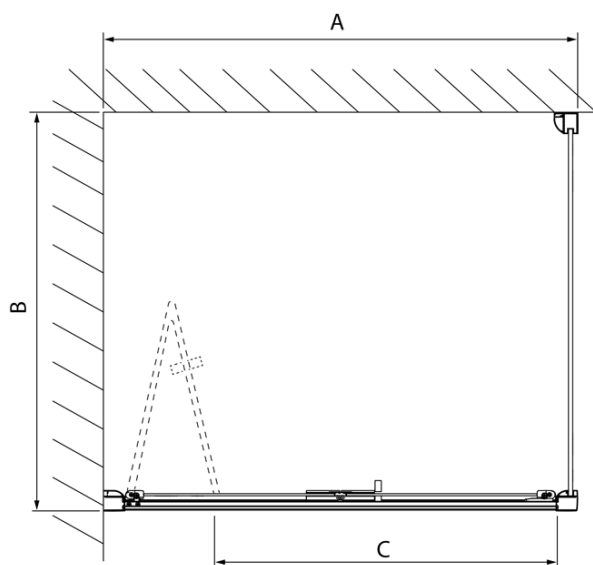

Objednací kód: DL3515

Základné informácie

Značka: Polysan
Séria: LUCIS LINE

Rozmery

Výška: 2000 mm
Hĺbka: 1000 mm

Vlastnosti

Farba profilu: Chróm - Leštený hliník
Tvar: Pevná stena k sprchovacím dverám
Typ výplne: Číre sklo
Úprava skla: Antidrop
Hrúbka skla: 8 mm
Hmotnosť / ks: 35.05 kg
Balenie: 1 ks
Záruka: 2 roky

Technický list

Model	A	C
DL2715	770-810	575
DL2815	870-910	675

Model	B
DL3215	670-690
DL3315	770-790
DL3415	870-890
DL3515	970-990

A

Model	A	C
DL4215	1470-1510	560
DL4315	1570-1610	610

Model	B
DL3215	670-690
DL3315	770-790
DL3415	870-890
DL3515	970-990

A

Model	A	C	D
DL1015	970-1010	375	~437
DL1115	1070-1110	425	~487
DL1215	1170-1210	475	~537
DL1315	1270-1310	525	~587
DL1415	1370-1410	575	~637

Model	B
DL3215	670-690
DL3315	770-790
DL3415	870-890
DL3515	970-990