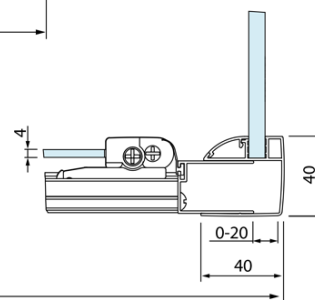

Objednací kód: DL3515

Základné informácie

Značka: Polysan
Séria: LUCIS LINE

Rozmery

Výška: 2000 mm
Hĺbka: 1000 mm

Vlastnosti

Farba profilu: Chróm - Leštený hliník
Tvar: Pevná stena k sprchovacím dverám
Typ výplne: Číre sklo
Úprava skla: Antidrop
Hrúbka skla: 8 mm
Hmotnosť / ks: 35.05 kg
Balenie: 1 ks
Záruka: 2 roky

Technický list

Model	A	C
DL2715	770-810	575
DL2815	870-910	675

Model	B
DL3215	670-690
DL3315	770-790
DL3415	870-890
DL3515	970-990

A

Model	A	C
DL4215	1470-1510	560
DL4315	1570-1610	610

Model	B
DL3215	670-690
DL3315	770-790
DL3415	870-890
DL3515	970-990

A

Model	A	C	D
DL1015	970-1010	375	~437
DL1115	1070-1110	425	~487
DL1215	1170-1210	475	~537
DL1315	1270-1310	525	~587
DL1415	1370-1410	575	~637

Model	B
DL3215	670-690
DL3315	770-790
DL3415	870-890
DL3515	970-990