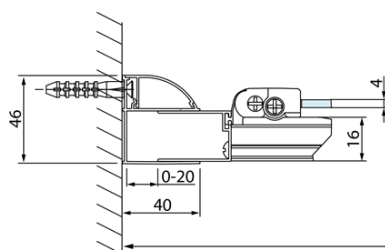

Objednací kód: DL3515

Základné informácie

Značka: Polysan
Séria: LUCIS LINE

Rozmery

Výška: 2000 mm
Hĺbka: 1000 mm

Vlastnosti

Farba profilu: Chróm - Leštený hliník
Tvar: Pevná stena k sprchovacím dverám
Typ výplne: Číre sklo
Úprava skla: Antidrop
Hrúbka skla: 8 mm
Hmotnosť / ks: 35.05 kg
Balenie: 1 ks
Záruka: 2 roky

Technický list

Model	A	C
DL2715	770-810	575
DL2815	870-910	675

Model	B
DL3215	670-690
DL3315	770-790
DL3415	870-890
DL3515	970-990

A

Model	A	C
DL4215	1470-1510	560
DL4315	1570-1610	610

Model	B
DL3215	670-690
DL3315	770-790
DL3415	870-890
DL3515	970-990

A

Model	A	C	D
DL1015	970-1010	375	~437
DL1115	1070-1110	425	~487
DL1215	1170-1210	475	~537
DL1315	1270-1310	525	~587
DL1415	1370-1410	575	~637

Model	B
DL3215	670-690
DL3315	770-790
DL3415	870-890
DL3515	970-990