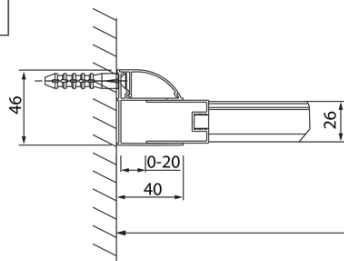

Objednací kód: DL3515

Základné informácie

Značka: Polysan
Séria: LUCIS LINE

Rozmery

Výška: 2000 mm
Hĺbka: 1000 mm

Vlastnosti

Farba profilu: Chróm - Leštený hliník
Tvar: Pevná stena k sprchovacím dverám
Typ výplne: Číre sklo
Úprava skla: Antidrop
Hrúbka skla: 8 mm
Hmotnosť / ks: 35.05 kg
Balenie: 1 ks
Záruka: 2 roky

Technický list

Model	A	C
DL2715	770-810	575
DL2815	870-910	675

Model	B
DL3215	670-690
DL3315	770-790
DL3415	870-890
DL3515	970-990

A

Model	A	C
DL4215	1470-1510	560
DL4315	1570-1610	610

Model	B
DL3215	670-690
DL3315	770-790
DL3415	870-890
DL3515	970-990

A

Model	A	C	D
DL1015	970-1010	375	~437
DL1115	1070-1110	425	~487
DL1215	1170-1210	475	~537
DL1315	1270-1310	525	~587
DL1415	1370-1410	575	~637

Model	B
DL3215	670-690
DL3315	770-790
DL3415	870-890
DL3515	970-990