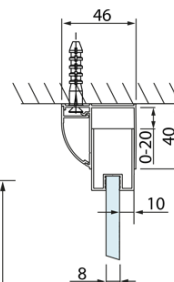

Objednací kód: DL3515

Základné informácie

Značka: Polysan
Séria: LUCIS LINE

Rozmery

Výška: 2000 mm
Hĺbka: 1000 mm

Vlastnosti

Farba profilu: Chróm - Leštený hliník
Tvar: Pevná stena k sprchovacím dverám
Typ výplne: Číre sklo
Úprava skla: Antidrop
Hrúbka skla: 8 mm
Hmotnosť / ks: 35.05 kg
Balenie: 1 ks
Záruka: 2 roky

Technický list

Model	A	C
DL2715	770-810	575
DL2815	870-910	675

Model	B
DL3215	670-690
DL3315	770-790
DL3415	870-890
DL3515	970-990

A

Model	A	C
DL4215	1470-1510	560
DL4315	1570-1610	610

Model	B
DL3215	670-690
DL3315	770-790
DL3415	870-890
DL3515	970-990

A

Model	A	C	D
DL1015	970-1010	375	~437
DL1115	1070-1110	425	~487
DL1215	1170-1210	475	~537
DL1315	1270-1310	525	~587
DL1415	1370-1410	575	~637

Model	B
DL3215	670-690
DL3315	770-790
DL3415	870-890
DL3515	970-990