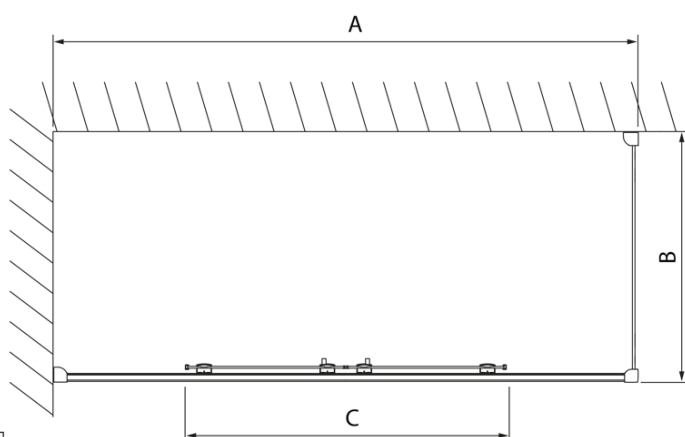

Objednací kód: DL3515

Základné informácie

Značka: Polysan
Séria: LUCIS LINE

Rozmery

Výška: 2000 mm
Hĺbka: 1000 mm

Vlastnosti

Farba profilu: Chróm - Leštený hliník
Tvar: Pevná stena k sprchovacím dverám
Typ výplne: Číre sklo
Úprava skla: Antidrop
Hrúbka skla: 8 mm
Hmotnosť / ks: 35.05 kg
Balenie: 1 ks
Záruka: 2 roky

Technický list

Model	A	C
DL2715	770-810	575
DL2815	870-910	675

Model	B
DL3215	670-690
DL3315	770-790
DL3415	870-890
DL3515	970-990

A

Model	A	C
DL4215	1470-1510	560
DL4315	1570-1610	610

Model	B
DL3215	670-690
DL3315	770-790
DL3415	870-890
DL3515	970-990

A

Model	A	C	D
DL1015	970-1010	375	~437
DL1115	1070-1110	425	~487
DL1215	1170-1210	475	~537
DL1315	1270-1310	525	~587
DL1415	1370-1410	575	~637

Model	B
DL3215	670-690
DL3315	770-790
DL3415	870-890
DL3515	970-990