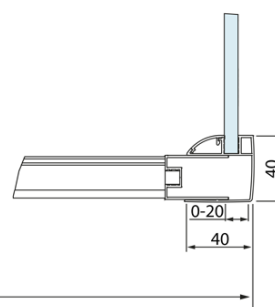

Objednací kód: DL3515

Základné informácie

Značka: Polysan
Séria: LUCIS LINE

Rozmery

Výška: 2000 mm
Hĺbka: 1000 mm

Vlastnosti

Farba profilu: Chróm - Leštený hliník
Tvar: Pevná stena k sprchovacím dverám
Typ výplne: Číre sklo
Úprava skla: Antidrop
Hrúbka skla: 8 mm
Hmotnosť / ks: 35.05 kg
Balenie: 1 ks
Záruka: 2 roky

Technický list

Model	A	C
DL2715	770-810	575
DL2815	870-910	675

Model	B
DL3215	670-690
DL3315	770-790
DL3415	870-890
DL3515	970-990

A

Model	A	C
DL4215	1470-1510	560
DL4315	1570-1610	610

Model	B
DL3215	670-690
DL3315	770-790
DL3415	870-890
DL3515	970-990

A

Model	A	C	D
DL1015	970-1010	375	~437
DL1115	1070-1110	425	~487
DL1215	1170-1210	475	~537
DL1315	1270-1310	525	~587
DL1415	1370-1410	575	~637

Model	B
DL3215	670-690
DL3315	770-790
DL3415	870-890
DL3515	970-990