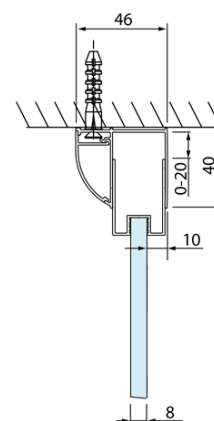

Objednací kód: DL3515

Základné informácie

Značka: Polysan
Séria: LUCIS LINE

Rozmery

Výška: 2000 mm
Hĺbka: 1000 mm

Vlastnosti

Farba profilu: Chróm - Leštený hliník
Tvar: Pevná stena k sprchovacím dverám
Typ výplne: Číre sklo
Úprava skla: Antidrop
Hrúbka skla: 8 mm
Hmotnosť / ks: 35.05 kg
Balenie: 1 ks
Záruka: 2 roky

Technický list

Model	A	C
DL2715	770-810	575
DL2815	870-910	675

Model	B
DL3215	670-690
DL3315	770-790
DL3415	870-890
DL3515	970-990

A

Model	A	C
DL4215	1470-1510	560
DL4315	1570-1610	610

Model	B
DL3215	670-690
DL3315	770-790
DL3415	870-890
DL3515	970-990

A

Model	A	C	D
DL1015	970-1010	375	~437
DL1115	1070-1110	425	~487
DL1215	1170-1210	475	~537
DL1315	1270-1310	525	~587
DL1415	1370-1410	575	~637

Model	B
DL3215	670-690
DL3315	770-790
DL3415	870-890
DL3515	970-990