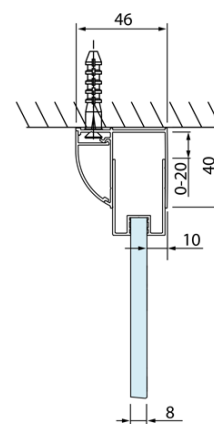

Objednací kód: DL3515

Základné informácie

Značka: Polysan
Séria: LUCIS LINE

Rozmery

Výška: 2000 mm
Hĺbka: 1000 mm

Vlastnosti

Farba profilu: Chróm - Leštený hliník
Tvar: Pevná stena k sprchovacím dverám
Typ výplne: Číre sklo
Úprava skla: Antidrop
Hrúbka skla: 8 mm
Hmotnosť / ks: 35.05 kg
Balenie: 1 ks
Záruka: 2 roky

Technický list

Model	A	C
DL2715	770-810	575
DL2815	870-910	675

Model	B
DL3215	670-690
DL3315	770-790
DL3415	870-890
DL3515	970-990

A

Model	A	C
DL4215	1470-1510	560
DL4315	1570-1610	610

Model	B
DL3215	670-690
DL3315	770-790
DL3415	870-890
DL3515	970-990

Model	A	C	D
DL1015	970-1010	375	~437
DL1115	1070-1110	425	~487
DL1215	1170-1210	475	~537
DL1315	1270-1310	525	~587
DL1415	1370-1410	575	~637

Model	B
DL3215	670-690
DL3315	770-790
DL3415	870-890
DL3515	970-990