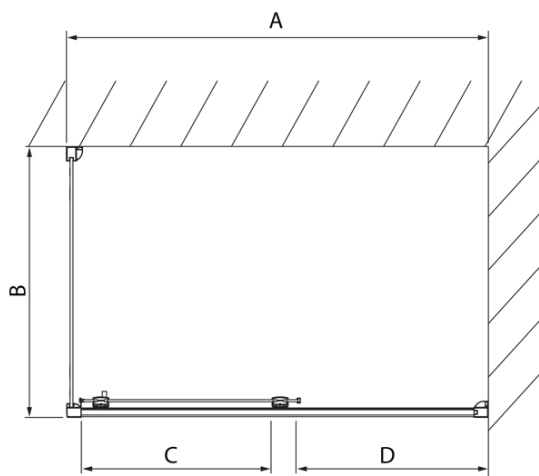

Objednací kód: DL3515

Základné informácie

Značka: Polysan
Séria: LUCIS LINE

Rozmery

Výška: 2000 mm
Hĺbka: 1000 mm

Vlastnosti

Farba profilu: Chróm - Leštený hliník
Tvar: Pevná stena k sprchovacím dverám
Typ výplne: Číre sklo
Úprava skla: Antidrop
Hrúbka skla: 8 mm
Hmotnosť / ks: 35.05 kg
Balenie: 1 ks
Záruka: 2 roky

Technický list

Model	A	C
DL2715	770-810	575
DL2815	870-910	675

Model	B
DL3215	670-690
DL3315	770-790
DL3415	870-890
DL3515	970-990

A

Model	A	C
DL4215	1470-1510	560
DL4315	1570-1610	610

Model	B
DL3215	670-690
DL3315	770-790
DL3415	870-890
DL3515	970-990

Model	A	C	D
DL1015	970-1010	375	~437
DL1115	1070-1110	425	~487
DL1215	1170-1210	475	~537
DL1315	1270-1310	525	~587
DL1415	1370-1410	575	~637

Model	B
DL3215	670-690
DL3315	770-790
DL3415	870-890
DL3515	970-990