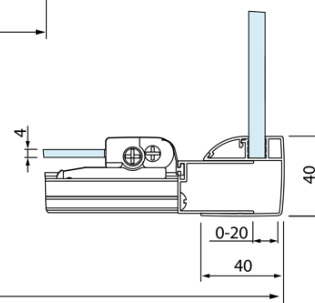

Objednací kód: DL3515

Základné informácie

Značka: Polysan
Séria: LUCIS LINE

Rozmery

Výška: 2000 mm
Hĺbka: 1000 mm

Vlastnosti

Farba profilu: Chróm - Leštený hliník
Tvar: Pevná stena k sprchovacím dverám
Typ výplne: Číre sklo
Úprava skla: Antidrop
Hrúbka skla: 8 mm
Hmotnosť / ks: 35.05 kg
Balenie: 1 ks
Záruka: 2 roky

Technický list

Model	A	C
DL2715	770-810	575
DL2815	870-910	675

Model	B
DL3215	670-690
DL3315	770-790
DL3415	870-890
DL3515	970-990

A

Model	A	C
DL4215	1470-1510	560
DL4315	1570-1610	610

Model	B
DL3215	670-690
DL3315	770-790
DL3415	870-890
DL3515	970-990

Model	A	C	D
DL1015	970-1010	375	~437
DL1115	1070-1110	425	~487
DL1215	1170-1210	475	~537
DL1315	1270-1310	525	~587
DL1415	1370-1410	575	~637

Model	B
DL3215	670-690
DL3315	770-790
DL3415	870-890
DL3515	970-990