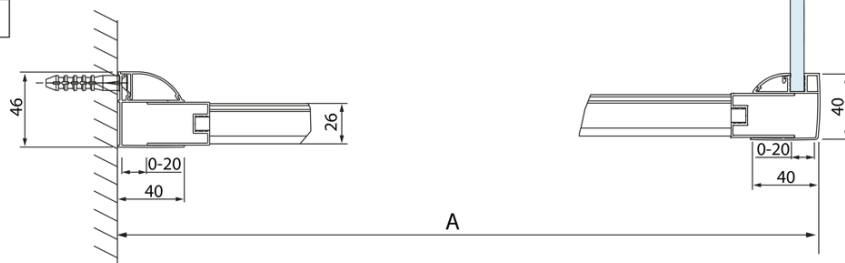

Objednací kód: DL3515

Základné informácie

Značka: Polysan
Séria: LUCIS LINE

Rozmery

Výška: 2000 mm
Hĺbka: 1000 mm

Vlastnosti

Farba profilu: Chróm - Leštený hliník
Tvar: Pevná stena k sprchovacím dverám
Typ výplne: Číre sklo
Úprava skla: Antidrop
Hrúbka skla: 8 mm
Hmotnosť / ks: 35.05 kg
Balenie: 1 ks
Záruka: 2 roky

Technický list

Model	A	C
DL2715	770-810	575
DL2815	870-910	675

Model	B
DL3215	670-690
DL3315	770-790
DL3415	870-890
DL3515	970-990

A

Model	A	C
DL4215	1470-1510	560
DL4315	1570-1610	610

Model	B
DL3215	670-690
DL3315	770-790
DL3415	870-890
DL3515	970-990

Model	A	C	D
DL1015	970-1010	375	~437
DL1115	1070-1110	425	~487
DL1215	1170-1210	475	~537
DL1315	1270-1310	525	~587
DL1415	1370-1410	575	~637

Model	B
DL3215	670-690
DL3315	770-790
DL3415	870-890
DL3515	970-990