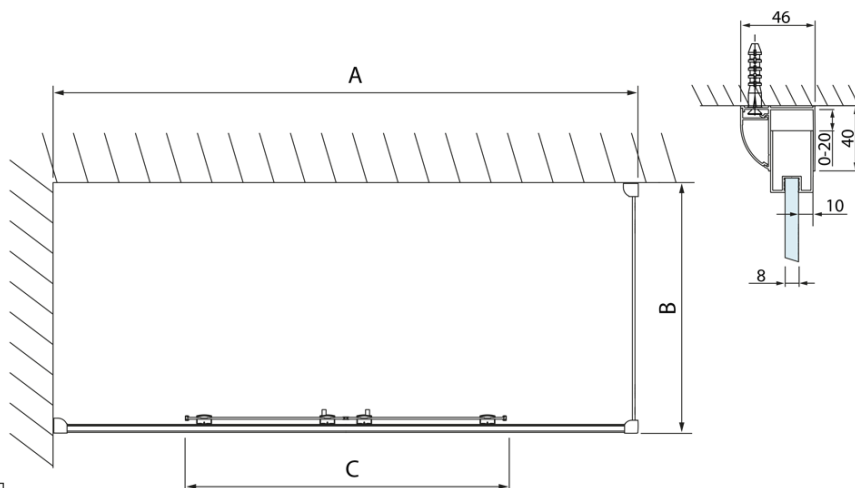

Objednací kód: DL3515

Základné informácie

Značka: Polysan
Séria: LUCIS LINE

Rozmery

Výška: 2000 mm
Hĺbka: 1000 mm

Vlastnosti

Farba profilu: Chróm - Leštený hliník
Tvar: Pevná stena k sprchovacím dverám
Typ výplne: Číre sklo
Úprava skla: Antidrop
Hrúbka skla: 8 mm
Hmotnosť / ks: 35.05 kg
Balenie: 1 ks
Záruka: 2 roky

Technický list

Model	A	C
DL2715	770-810	575
DL2815	870-910	675

Model	B
DL3215	670-690
DL3315	770-790
DL3415	870-890
DL3515	970-990

A

Model	A	C
DL4215	1470-1510	560
DL4315	1570-1610	610

Model	B
DL3215	670-690
DL3315	770-790
DL3415	870-890
DL3515	970-990

Model	A	C	D
DL1015	970-1010	375	~437
DL1115	1070-1110	425	~487
DL1215	1170-1210	475	~537
DL1315	1270-1310	525	~587
DL1415	1370-1410	575	~637

Model	B
DL3215	670-690
DL3315	770-790
DL3415	870-890
DL3515	970-990