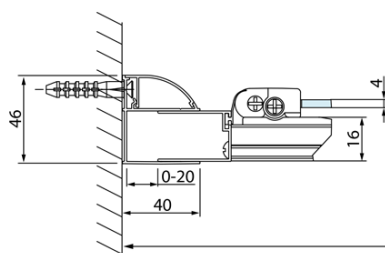

Objednací kód: DL3515

Základné informácie

Značka: Polysan
Séria: LUCIS LINE

Rozmery

Výška: 2000 mm
Hĺbka: 1000 mm

Vlastnosti

Farba profilu: Chróm - Leštený hliník
Tvar: Pevná stena k sprchovacím dverám
Typ výplne: Číre sklo
Úprava skla: Antidrop
Hrúbka skla: 8 mm
Hmotnosť / ks: 35.05 kg
Balenie: 1 ks
Záruka: 2 roky

Technický list

Model	A	C
DL2715	770-810	575
DL2815	870-910	675

Model	B
DL3215	670-690
DL3315	770-790
DL3415	870-890
DL3515	970-990

A

Model	A	C
DL4215	1470-1510	560
DL4315	1570-1610	610

Model	B
DL3215	670-690
DL3315	770-790
DL3415	870-890
DL3515	970-990

Model	A	C	D
DL1015	970-1010	375	~437
DL1115	1070-1110	425	~487
DL1215	1170-1210	475	~537
DL1315	1270-1310	525	~587
DL1415	1370-1410	575	~637

Model	B
DL3215	670-690
DL3315	770-790
DL3415	870-890
DL3515	970-990