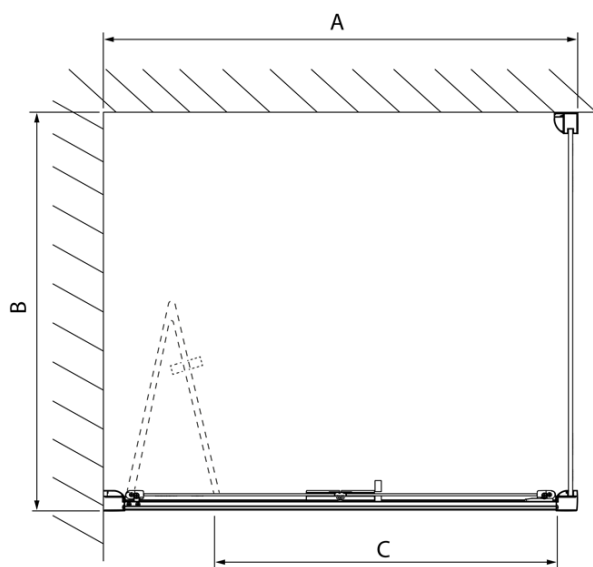

Objednací kód: DL3515

Základné informácie

Značka: Polysan
Séria: LUCIS LINE

Rozmery

Výška: 2000 mm
Hĺbka: 1000 mm

Vlastnosti

Farba profilu: Chróm - Leštený hliník
Tvar: Pevná stena k sprchovacím dverám
Typ výplne: Číre sklo
Úprava skla: Antidrop
Hrúbka skla: 8 mm
Hmotnosť / ks: 35.05 kg
Balenie: 1 ks
Záruka: 2 roky

Technický list

Model	A	C
DL2715	770-810	575
DL2815	870-910	675

Model	B
DL3215	670-690
DL3315	770-790
DL3415	870-890
DL3515	970-990

A

Model	A	C
DL4215	1470-1510	560
DL4315	1570-1610	610

Model	B
DL3215	670-690
DL3315	770-790
DL3415	870-890
DL3515	970-990

Model	A	C	D
DL1015	970-1010	375	~437
DL1115	1070-1110	425	~487
DL1215	1170-1210	475	~537
DL1315	1270-1310	525	~587
DL1415	1370-1410	575	~637

Model	B
DL3215	670-690
DL3315	770-790
DL3415	870-890
DL3515	970-990