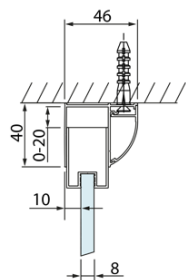

Objednací kód: DL3515

Základné informácie

Značka: Polysan
Séria: LUCIS LINE

Rozmery

Výška: 2000 mm
Hĺbka: 1000 mm

Vlastnosti

Farba profilu: Chróm - Leštený hliník
Tvar: Pevná stena k sprchovacím dverám
Typ výplne: Číre sklo
Úprava skla: Antidrop
Hrúbka skla: 8 mm
Hmotnosť / ks: 35.05 kg
Balenie: 1 ks
Záruka: 2 roky

Technický list

Model	A	C
DL2715	770-810	575
DL2815	870-910	675

Model	B
DL3215	670-690
DL3315	770-790
DL3415	870-890
DL3515	970-990

A

Model	A	C
DL4215	1470-1510	560
DL4315	1570-1610	610

Model	B
DL3215	670-690
DL3315	770-790
DL3415	870-890
DL3515	970-990

Model	A	C	D
DL1015	970-1010	375	~437
DL1115	1070-1110	425	~487
DL1215	1170-1210	475	~537
DL1315	1270-1310	525	~587
DL1415	1370-1410	575	~637

Model	B
DL3215	670-690
DL3315	770-790
DL3415	870-890
DL3515	970-990