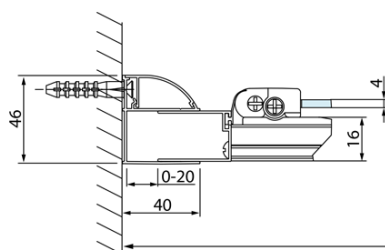

Objednací kód: DL3515

Základné informácie

Značka: Polysan
Séria: LUCIS LINE

Rozmery

Výška: 2000 mm
Hĺbka: 1000 mm

Vlastnosti

Farba profilu: Chróm - Leštený hliník
Tvar: Pevná stena k sprchovacím dverám
Typ výplne: Číre sklo
Úprava skla: Antidrop
Hrúbka skla: 8 mm
Hmotnosť / ks: 35.05 kg
Balenie: 1 ks
Záruka: 2 roky

Technický list

Model	A	C
DL2715	770-810	575
DL2815	870-910	675

Model	B
DL3215	670-690
DL3315	770-790
DL3415	870-890
DL3515	970-990

Model	A	C
DL4215	1470-1510	560
DL4315	1570-1610	610

Model	B
DL3215	670-690
DL3315	770-790
DL3415	870-890
DL3515	970-990

Model	A	C	D
DL1015	970-1010	375	~437
DL1115	1070-1110	425	~487
DL1215	1170-1210	475	~537
DL1315	1270-1310	525	~587
DL1415	1370-1410	575	~637

Model	B
DL3215	670-690
DL3315	770-790
DL3415	870-890
DL3515	970-990