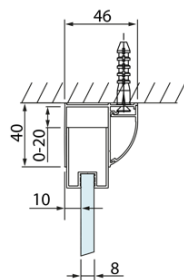

Objednací kód: DL3515

Základné informácie

Značka: Polysan
Séria: LUCIS LINE

Rozmery

Výška: 2000 mm
Hĺbka: 1000 mm

Vlastnosti

Farba profilu: Chróm - Leštený hliník
Tvar: Pevná stena k sprchovacím dverám
Typ výplne: Číre sklo
Úprava skla: Antidrop
Hrúbka skla: 8 mm
Hmotnosť / ks: 35.05 kg
Balenie: 1 ks
Záruka: 2 roky

Technický list

Model	A	C
DL2715	770-810	575
DL2815	870-910	675

Model	B
DL3215	670-690
DL3315	770-790
DL3415	870-890
DL3515	970-990

Model	A	C
DL4215	1470-1510	560
DL4315	1570-1610	610

Model	B
DL3215	670-690
DL3315	770-790
DL3415	870-890
DL3515	970-990

Model	A	C	D
DL1015	970-1010	375	~437
DL1115	1070-1110	425	~487
DL1215	1170-1210	475	~537
DL1315	1270-1310	525	~587
DL1415	1370-1410	575	~637

Model	B
DL3215	670-690
DL3315	770-790
DL3415	870-890
DL3515	970-990