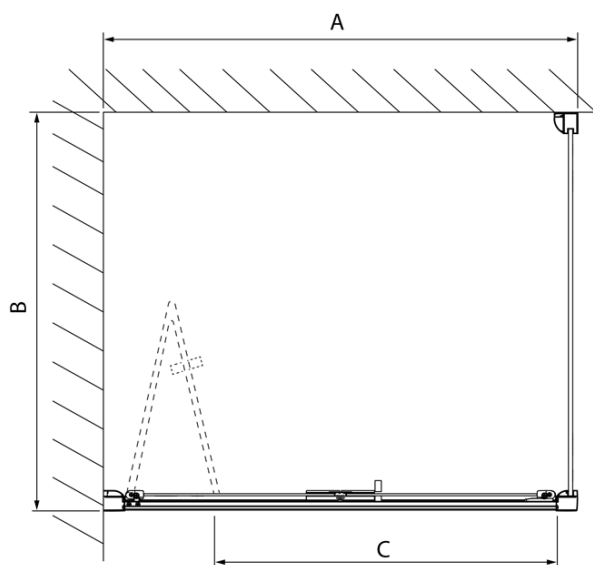

Objednací kód: DL3515

Základné informácie

Značka: Polysan
Séria: LUCIS LINE

Rozmery

Výška: 2000 mm
Hĺbka: 1000 mm

Vlastnosti

Farba profilu: Chróm - Leštený hliník
Tvar: Pevná stena k sprchovacím dverám
Typ výplne: Číre sklo
Úprava skla: Antidrop
Hrúbka skla: 8 mm
Hmotnosť / ks: 35.05 kg
Balenie: 1 ks
Záruka: 2 roky

Technický list

Model	A	C
DL2715	770-810	575
DL2815	870-910	675

Model	B
DL3215	670-690
DL3315	770-790
DL3415	870-890
DL3515	970-990

Model	A	C
DL4215	1470-1510	560
DL4315	1570-1610	610

Model	B
DL3215	670-690
DL3315	770-790
DL3415	870-890
DL3515	970-990

Model	A	C	D
DL1015	970-1010	375	~437
DL1115	1070-1110	425	~487
DL1215	1170-1210	475	~537
DL1315	1270-1310	525	~587
DL1415	1370-1410	575	~637

Model	B
DL3215	670-690
DL3315	770-790
DL3415	870-890
DL3515	970-990