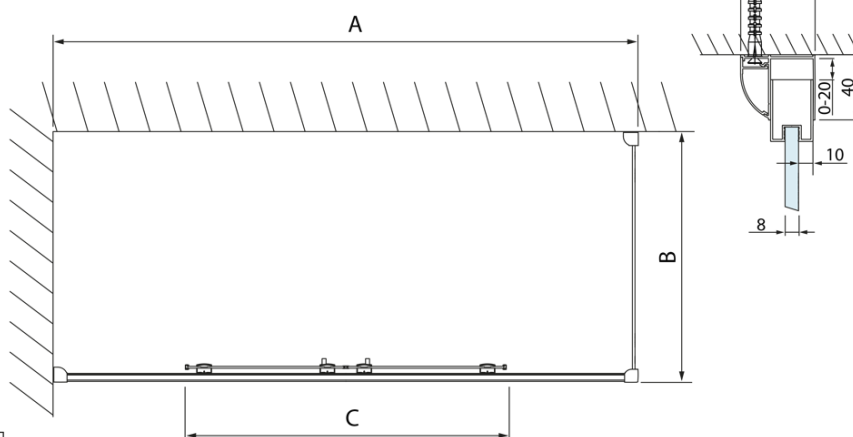

Objednací kód: DL3515

Základné informácie

Značka: Polysan
Séria: LUCIS LINE

Rozmery

Výška: 2000 mm
Hĺbka: 1000 mm

Vlastnosti

Farba profilu: Chróm - Leštený hliník
Tvar: Pevná stena k sprchovacím dverám
Typ výplne: Číre sklo
Úprava skla: Antidrop
Hrúbka skla: 8 mm
Hmotnosť / ks: 35.05 kg
Balenie: 1 ks
Záruka: 2 roky

Technický list

Model	A	C
DL2715	770-810	575
DL2815	870-910	675

Model	B
DL3215	670-690
DL3315	770-790
DL3415	870-890
DL3515	970-990

Model	A	C
DL4215	1470-1510	560
DL4315	1570-1610	610

Model	B
DL3215	670-690
DL3315	770-790
DL3415	870-890
DL3515	970-990

Model	A	C	D
DL1015	970-1010	375	~437
DL1115	1070-1110	425	~487
DL1215	1170-1210	475	~537
DL1315	1270-1310	525	~587
DL1415	1370-1410	575	~637

Model	B
DL3215	670-690
DL3315	770-790
DL3415	870-890
DL3515	970-990