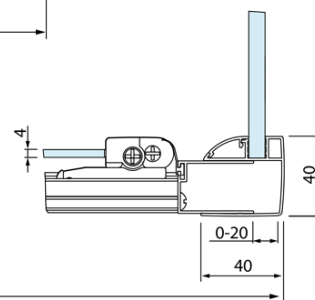

Objednací kód: DL3515

Základné informácie

Značka: Polysan
Séria: LUCIS LINE

Rozmery

Výška: 2000 mm
Hĺbka: 1000 mm

Vlastnosti

Farba profilu: Chróm - Leštený hliník
Tvar: Pevná stena k sprchovacím dverám
Typ výplne: Číre sklo
Úprava skla: Antidrop
Hrúbka skla: 8 mm
Hmotnosť / ks: 35.05 kg
Balenie: 1 ks
Záruka: 2 roky

Technický list

Model	A	C
DL2715	770-810	575
DL2815	870-910	675

Model	B
DL3215	670-690
DL3315	770-790
DL3415	870-890
DL3515	970-990

Model	A	C
DL4215	1470-1510	560
DL4315	1570-1610	610

Model	B
DL3215	670-690
DL3315	770-790
DL3415	870-890
DL3515	970-990

Model	A	C	D
DL1015	970-1010	375	~437
DL1115	1070-1110	425	~487
DL1215	1170-1210	475	~537
DL1315	1270-1310	525	~587
DL1415	1370-1410	575	~637

Model	B
DL3215	670-690
DL3315	770-790
DL3415	870-890
DL3515	970-990