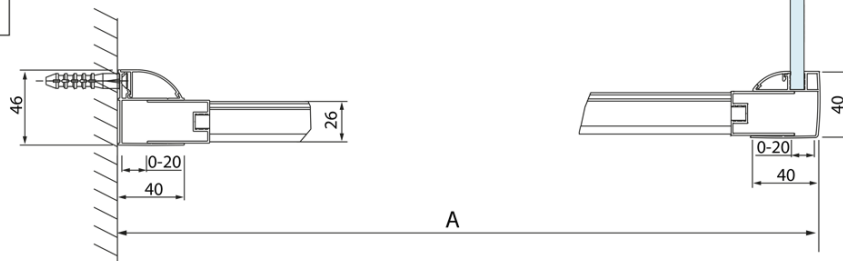

Objednací kód: DL3515

Základné informácie

Značka: Polysan
Séria: LUCIS LINE

Rozmery

Výška: 2000 mm
Hĺbka: 1000 mm

Vlastnosti

Farba profilu: Chróm - Leštený hliník
Tvar: Pevná stena k sprchovacím dverám
Typ výplne: Číre sklo
Úprava skla: Antidrop
Hrúbka skla: 8 mm
Hmotnosť / ks: 35.05 kg
Balenie: 1 ks
Záruka: 2 roky

Technický list

Model	A	C
DL2715	770-810	575
DL2815	870-910	675

Model	B
DL3215	670-690
DL3315	770-790
DL3415	870-890
DL3515	970-990

Model	A	C
DL4215	1470-1510	560
DL4315	1570-1610	610

Model	B
DL3215	670-690
DL3315	770-790
DL3415	870-890
DL3515	970-990

Model	A	C	D
DL1015	970-1010	375	~437
DL1115	1070-1110	425	~487
DL1215	1170-1210	475	~537
DL1315	1270-1310	525	~587
DL1415	1370-1410	575	~637

Model	B
DL3215	670-690
DL3315	770-790
DL3415	870-890
DL3515	970-990