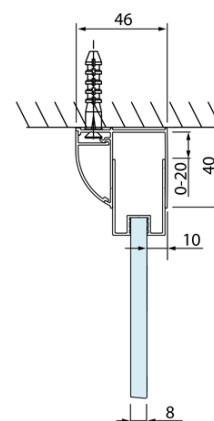

Objednací kód: DL3515

Základné informácie

Značka: Polysan
Séria: LUCIS LINE

Rozmery

Výška: 2000 mm
Hĺbka: 1000 mm

Vlastnosti

Farba profilu: Chróm - Leštený hliník
Tvar: Pevná stena k sprchovacím dverám
Typ výplne: Číre sklo
Úprava skla: Antidrop
Hrúbka skla: 8 mm
Hmotnosť / ks: 35.05 kg
Balenie: 1 ks
Záruka: 2 roky

Technický list

Model	A	C
DL2715	770-810	575
DL2815	870-910	675

Model	B
DL3215	670-690
DL3315	770-790
DL3415	870-890
DL3515	970-990

Model	A	C
DL4215	1470-1510	560
DL4315	1570-1610	610

Model	B
DL3215	670-690
DL3315	770-790
DL3415	870-890
DL3515	970-990

Model	A	C	D
DL1015	970-1010	375	~437
DL1115	1070-1110	425	~487
DL1215	1170-1210	475	~537
DL1315	1270-1310	525	~587
DL1415	1370-1410	575	~637

Model	B
DL3215	670-690
DL3315	770-790
DL3415	870-890
DL3515	970-990