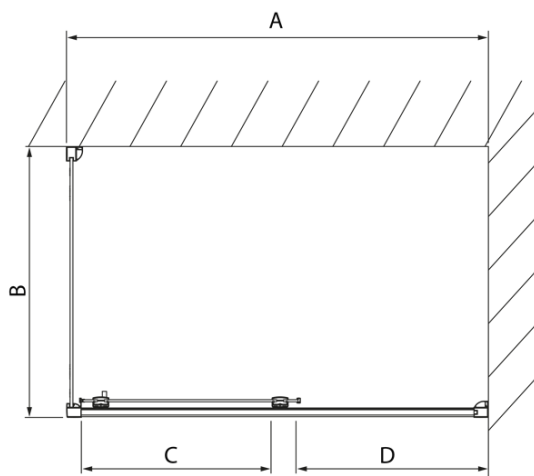

Objednací kód: DL3515

Základné informácie

Značka: Polysan
Séria: LUCIS LINE

Rozmery

Výška: 2000 mm
Hĺbka: 1000 mm

Vlastnosti

Farba profilu: Chróm - Leštený hliník
Tvar: Pevná stena k sprchovacím dverám
Typ výplne: Číre sklo
Úprava skla: Antidrop
Hrúbka skla: 8 mm
Hmotnosť / ks: 35.05 kg
Balenie: 1 ks
Záruka: 2 roky

Technický list

Model	A	C
DL2715	770-810	575
DL2815	870-910	675

Model	B
DL3215	670-690
DL3315	770-790
DL3415	870-890
DL3515	970-990

Model	A	C
DL4215	1470-1510	560
DL4315	1570-1610	610

Model	B
DL3215	670-690
DL3315	770-790
DL3415	870-890
DL3515	970-990

Model	A	C	D
DL1015	970-1010	375	~437
DL1115	1070-1110	425	~487
DL1215	1170-1210	475	~537
DL1315	1270-1310	525	~587
DL1415	1370-1410	575	~637

Model	B
DL3215	670-690
DL3315	770-790
DL3415	870-890
DL3515	970-990