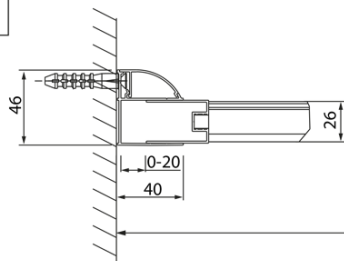

Objednací kód: DL3515

Základné informácie

Značka: Polysan
Séria: LUCIS LINE

Rozmery

Výška: 2000 mm
Hĺbka: 1000 mm

Vlastnosti

Farba profilu: Chróm - Leštený hliník
Tvar: Pevná stena k sprchovacím dverám
Typ výplne: Číre sklo
Úprava skla: Antidrop
Hrúbka skla: 8 mm
Hmotnosť / ks: 35.05 kg
Balenie: 1 ks
Záruka: 2 roky

Technický list

Model	A	C
DL2715	770-810	575
DL2815	870-910	675

Model	B
DL3215	670-690
DL3315	770-790
DL3415	870-890
DL3515	970-990

A

Model	A	C
DL4215	1470-1510	560
DL4315	1570-1610	610

Model	B
DL3215	670-690
DL3315	770-790
DL3415	870-890
DL3515	970-990

Model	A	C	D
DL1015	970-1010	375	~437
DL1115	1070-1110	425	~487
DL1215	1170-1210	475	~537
DL1315	1270-1310	525	~587
DL1415	1370-1410	575	~637

Model	B
DL3215	670-690
DL3315	770-790
DL3415	870-890
DL3515	970-990