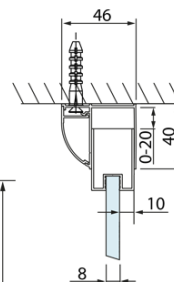

Objednací kód: DL3515

Základné informácie

Značka: Polysan
Séria: LUCIS LINE

Rozmery

Výška: 2000 mm
Hĺbka: 1000 mm

Vlastnosti

Farba profilu: Chróm - Leštený hliník
Tvar: Pevná stena k sprchovacím dverám
Typ výplne: Číre sklo
Úprava skla: Antidrop
Hrúbka skla: 8 mm
Hmotnosť / ks: 35.05 kg
Balenie: 1 ks
Záruka: 2 roky

Technický list

Model	A	C
DL2715	770-810	575
DL2815	870-910	675

Model	B
DL3215	670-690
DL3315	770-790
DL3415	870-890
DL3515	970-990

A

Model	A	C
DL4215	1470-1510	560
DL4315	1570-1610	610

Model	B
DL3215	670-690
DL3315	770-790
DL3415	870-890
DL3515	970-990

Model	A	C	D
DL1015	970-1010	375	~437
DL1115	1070-1110	425	~487
DL1215	1170-1210	475	~537
DL1315	1270-1310	525	~587
DL1415	1370-1410	575	~637

Model	B
DL3215	670-690
DL3315	770-790
DL3415	870-890
DL3515	970-990