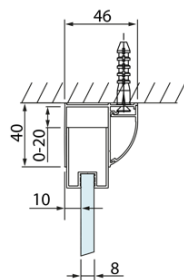

Objednací kód: DL3515

Základné informácie

Značka: Polysan
Séria: LUCIS LINE

Rozmery

Výška: 2000 mm
Hĺbka: 1000 mm

Vlastnosti

Farba profilu: Chróm - Leštený hliník
Tvar: Pevná stena k sprchovacím dverám
Typ výplne: Číre sklo
Úprava skla: Antidrop
Hrúbka skla: 8 mm
Hmotnosť / ks: 35.05 kg
Balenie: 1 ks
Záruka: 2 roky

Technický list

Model	A	C
DL2715	770-810	575
DL2815	870-910	675

Model	B
DL3215	670-690
DL3315	770-790
DL3415	870-890
DL3515	970-990

A

Model	A	C
DL4215	1470-1510	560
DL4315	1570-1610	610

Model	B
DL3215	670-690
DL3315	770-790
DL3415	870-890
DL3515	970-990

Model	A	C	D
DL1015	970-1010	375	~437
DL1115	1070-1110	425	~487
DL1215	1170-1210	475	~537
DL1315	1270-1310	525	~587
DL1415	1370-1410	575	~637

Model	B
DL3215	670-690
DL3315	770-790
DL3415	870-890
DL3515	970-990