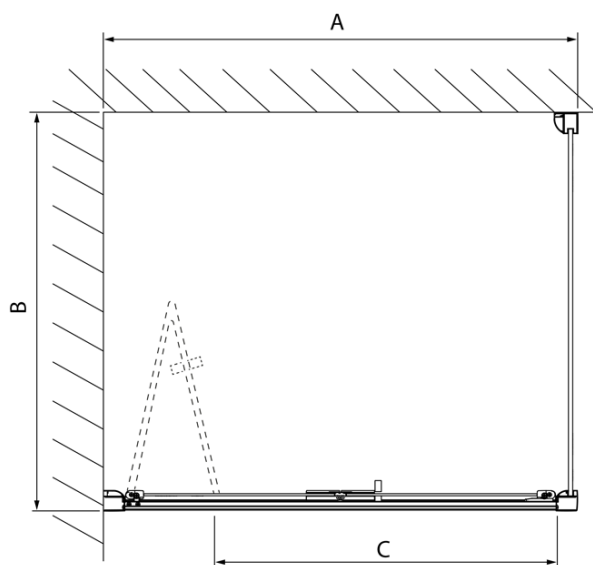

Objednací kód: DL3515

Základné informácie

Značka: Polysan
Séria: LUCIS LINE

Rozmery

Výška: 2000 mm
Hĺbka: 1000 mm

Vlastnosti

Farba profilu: Chróm - Leštený hliník
Tvar: Pevná stena k sprchovacím dverám
Typ výplne: Číre sklo
Úprava skla: Antidrop
Hrúbka skla: 8 mm
Hmotnosť / ks: 35.05 kg
Balenie: 1 ks
Záruka: 2 roky

Technický list

Model	A	C
DL2715	770-810	575
DL2815	870-910	675

Model	B
DL3215	670-690
DL3315	770-790
DL3415	870-890
DL3515	970-990

A

Model	A	C
DL4215	1470-1510	560
DL4315	1570-1610	610

Model	B
DL3215	670-690
DL3315	770-790
DL3415	870-890
DL3515	970-990

Model	A	C	D
DL1015	970-1010	375	~437
DL1115	1070-1110	425	~487
DL1215	1170-1210	475	~537
DL1315	1270-1310	525	~587
DL1415	1370-1410	575	~637

Model	B
DL3215	670-690
DL3315	770-790
DL3415	870-890
DL3515	970-990