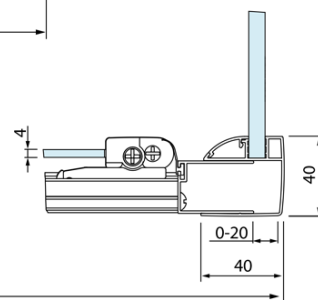

Objednací kód: DL3515

Základné informácie

Značka: Polysan
Séria: LUCIS LINE

Rozmery

Výška: 2000 mm
Hĺbka: 1000 mm

Vlastnosti

Farba profilu: Chróm - Leštený hliník
Tvar: Pevná stena k sprchovacím dverám
Typ výplne: Číre sklo
Úprava skla: Antidrop
Hrúbka skla: 8 mm
Hmotnosť / ks: 35.05 kg
Balenie: 1 ks
Záruka: 2 roky

Technický list

Model	A	C
DL2715	770-810	575
DL2815	870-910	675

Model	B
DL3215	670-690
DL3315	770-790
DL3415	870-890
DL3515	970-990

A

Model	A	C
DL4215	1470-1510	560
DL4315	1570-1610	610

Model	B
DL3215	670-690
DL3315	770-790
DL3415	870-890
DL3515	970-990

Model	A	C	D
DL1015	970-1010	375	~437
DL1115	1070-1110	425	~487
DL1215	1170-1210	475	~537
DL1315	1270-1310	525	~587
DL1415	1370-1410	575	~637

Model	B
DL3215	670-690
DL3315	770-790
DL3415	870-890
DL3515	970-990