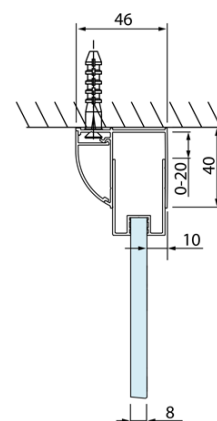

Objednací kód: DL3515

Základné informácie

Značka: Polysan
Séria: LUCIS LINE

Rozmery

Výška: 2000 mm
Hĺbka: 1000 mm

Vlastnosti

Farba profilu: Chróm - Leštený hliník
Tvar: Pevná stena k sprchovacím dverám
Typ výplne: Číre sklo
Úprava skla: Antidrop
Hrúbka skla: 8 mm
Hmotnosť / ks: 35.05 kg
Balenie: 1 ks
Záruka: 2 roky

Technický list

Model	A	C
DL2715	770-810	575
DL2815	870-910	675

Model	B
DL3215	670-690
DL3315	770-790
DL3415	870-890
DL3515	970-990

A

Model	A	C
DL4215	1470-1510	560
DL4315	1570-1610	610

Model	B
DL3215	670-690
DL3315	770-790
DL3415	870-890
DL3515	970-990

Model	A	C	D
DL1015	970-1010	375	~437
DL1115	1070-1110	425	~487
DL1215	1170-1210	475	~537
DL1315	1270-1310	525	~587
DL1415	1370-1410	575	~637

Model	B
DL3215	670-690
DL3315	770-790
DL3415	870-890
DL3515	970-990