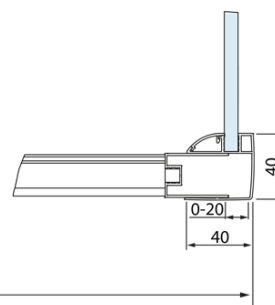

Objednací kód: DL3515

Základné informácie

Značka: Polysan
Séria: LUCIS LINE

Rozmery

Výška: 2000 mm
Hĺbka: 1000 mm

Vlastnosti

Farba profilu: Chróm - Leštený hliník
Tvar: Pevná stena k sprchovacím dverám
Typ výplne: Číre sklo
Úprava skla: Antidrop
Hrúbka skla: 8 mm
Hmotnosť / ks: 35.05 kg
Balenie: 1 ks
Záruka: 2 roky

Technický list

Model	A	C
DL2715	770-810	575
DL2815	870-910	675

Model	B
DL3215	670-690
DL3315	770-790
DL3415	870-890
DL3515	970-990

A

Model	A	C
DL4215	1470-1510	560
DL4315	1570-1610	610

Model	B
DL3215	670-690
DL3315	770-790
DL3415	870-890
DL3515	970-990

Model	A	C	D
DL1015	970-1010	375	~437
DL1115	1070-1110	425	~487
DL1215	1170-1210	475	~537
DL1315	1270-1310	525	~587
DL1415	1370-1410	575	~637

Model	B
DL3215	670-690
DL3315	770-790
DL3415	870-890
DL3515	970-990