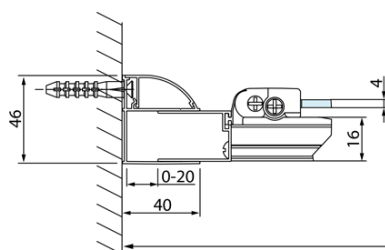

Objednací kód: DL3515

Základné informácie

Značka: Polysan
Séria: LUCIS LINE

Rozmery

Výška: 2000 mm
Hĺbka: 1000 mm

Vlastnosti

Farba profilu: Chróm - Leštený hliník
Tvar: Pevná stena k sprchovacím dverám
Typ výplne: Číre sklo
Úprava skla: Antidrop
Hrúbka skla: 8 mm
Hmotnosť / ks: 35.05 kg
Balenie: 1 ks
Záruka: 2 roky

Technický list

Model	A	C
DL2715	770-810	575
DL2815	870-910	675

Model	B
DL3215	670-690
DL3315	770-790
DL3415	870-890
DL3515	970-990

A

Model	A	C
DL4215	1470-1510	560
DL4315	1570-1610	610

Model	B
DL3215	670-690
DL3315	770-790
DL3415	870-890
DL3515	970-990

Model	A	C	D
DL1015	970-1010	375	~437
DL1115	1070-1110	425	~487
DL1215	1170-1210	475	~537
DL1315	1270-1310	525	~587
DL1415	1370-1410	575	~637

Model	B
DL3215	670-690
DL3315	770-790
DL3415	870-890
DL3515	970-990