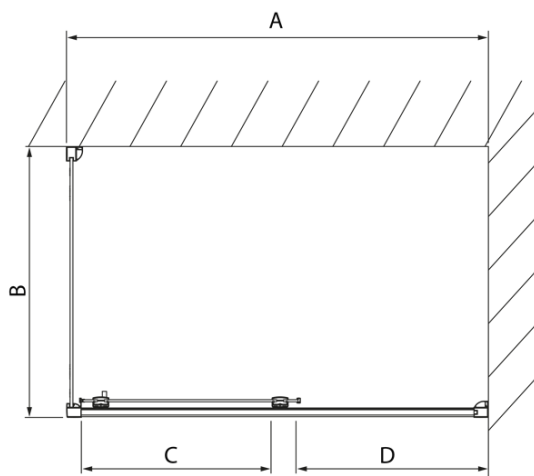

Objednací kód: DL3515

Základné informácie

Značka: Polysan
Séria: LUCIS LINE

Rozmery

Výška: 2000 mm
Hĺbka: 1000 mm

Vlastnosti

Farba profilu: Chróm - Leštený hliník
Tvar: Pevná stena k sprchovacím dverám
Typ výplne: Číre sklo
Úprava skla: Antidrop
Hrúbka skla: 8 mm
Hmotnosť / ks: 35.05 kg
Balenie: 1 ks
Záruka: 2 roky

Technický list

Model	A	C
DL2715	770-810	575
DL2815	870-910	675

Model	B
DL3215	670-690
DL3315	770-790
DL3415	870-890
DL3515	970-990

A

Model	A	C
DL4215	1470-1510	560
DL4315	1570-1610	610

Model	B
DL3215	670-690
DL3315	770-790
DL3415	870-890
DL3515	970-990

Model	A	C	D
DL1015	970-1010	375	~437
DL1115	1070-1110	425	~487
DL1215	1170-1210	475	~537
DL1315	1270-1310	525	~587
DL1415	1370-1410	575	~637

Model	B
DL3215	670-690
DL3315	770-790
DL3415	870-890
DL3515	970-990