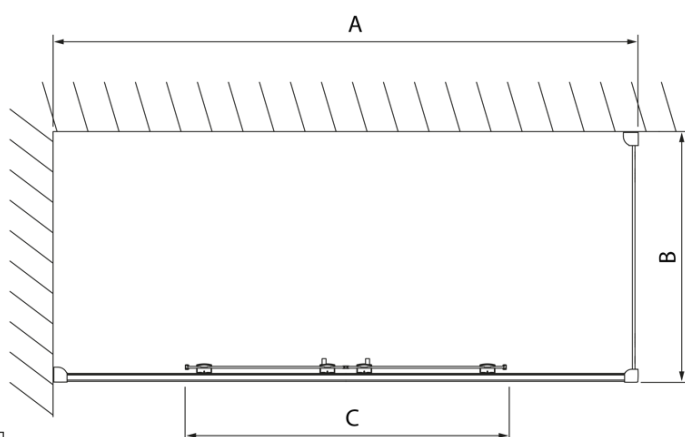

Objednací kód: DL3515

Základné informácie

Značka: Polysan
Séria: LUCIS LINE

Rozmery

Výška: 2000 mm
Hĺbka: 1000 mm

Vlastnosti

Farba profilu: Chróm - Leštený hliník
Tvar: Pevná stena k sprchovacím dverám
Typ výplne: Číre sklo
Úprava skla: Antidrop
Hrúbka skla: 8 mm
Hmotnosť / ks: 35.05 kg
Balenie: 1 ks
Záruka: 2 roky

Technický list

Model	A	C
DL2715	770-810	575
DL2815	870-910	675

Model	B
DL3215	670-690
DL3315	770-790
DL3415	870-890
DL3515	970-990

A

Model	A	C
DL4215	1470-1510	560
DL4315	1570-1610	610

Model	B
DL3215	670-690
DL3315	770-790
DL3415	870-890
DL3515	970-990

Model	A	C	D
DL1015	970-1010	375	~437
DL1115	1070-1110	425	~487
DL1215	1170-1210	475	~537
DL1315	1270-1310	525	~587
DL1415	1370-1410	575	~637

Model	B
DL3215	670-690
DL3315	770-790
DL3415	870-890
DL3515	970-990