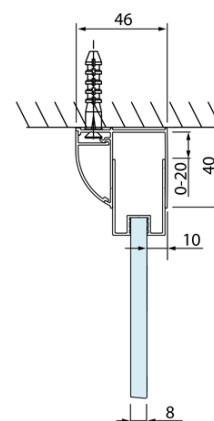

Objednací kód: DL3515

**Základné informácie**

Značka: Polysan  
Séria: LUCIS LINE

**Rozmery**

Výška: 2000 mm  
Hĺbka: 1000 mm

**Vlastnosti**

Farba profilu: Chróm - Leštený hliník  
Tvar: Pevná stena k sprchovacím dverám  
Typ výplne: Číre sklo  
Úprava skla: Antidrop  
Hrúbka skla: 8 mm  
Hmotnosť / ks: 35.05 kg  
Balenie: 1 ks  
Záruka: 2 roky

Technický list

Model	A	C
DL2715	770-810	575
DL2815	870-910	675

Model	B
DL3215	670-690
DL3315	770-790
DL3415	870-890
DL3515	970-990

Model	A	C
DL4215	1470-1510	560
DL4315	1570-1610	610

Model	B
DL3215	670-690
DL3315	770-790
DL3415	870-890
DL3515	970-990

Model	A	C	D
DL1015	970-1010	375	~437
DL1115	1070-1110	425	~487
DL1215	1170-1210	475	~537
DL1315	1270-1310	525	~587
DL1415	1370-1410	575	~637

Model	B
DL3215	670-690
DL3315	770-790
DL3415	870-890
DL3515	970-990