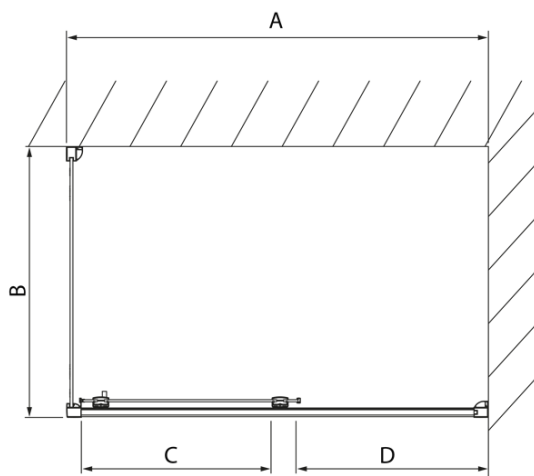

Objednací kód: DL3515

**Základné informácie**

Značka: Polysan  
Séria: LUCIS LINE

**Rozmery**

Výška: 2000 mm  
Hĺbka: 1000 mm

**Vlastnosti**

Farba profilu: Chróm - Leštený hliník  
Tvar: Pevná stena k sprchovacím dverám  
Typ výplne: Číre sklo  
Úprava skla: Antidrop  
Hrúbka skla: 8 mm  
Hmotnosť / ks: 35.05 kg  
Balenie: 1 ks  
Záruka: 2 roky

Technický list

Model	A	C
DL2715	770-810	575
DL2815	870-910	675

Model	B
DL3215	670-690
DL3315	770-790
DL3415	870-890
DL3515	970-990

Model	A	C
DL4215	1470-1510	560
DL4315	1570-1610	610

Model	B
DL3215	670-690
DL3315	770-790
DL3415	870-890
DL3515	970-990

Model	A	C	D
DL1015	970-1010	375	~437
DL1115	1070-1110	425	~487
DL1215	1170-1210	475	~537
DL1315	1270-1310	525	~587
DL1415	1370-1410	575	~637

Model	B
DL3215	670-690
DL3315	770-790
DL3415	870-890
DL3515	970-990