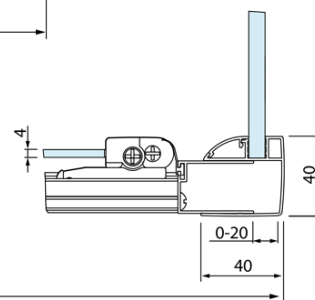

Objednací kód: DL3515

**Základné informácie**

Značka: Polysan  
Séria: LUCIS LINE

**Rozmery**

Výška: 2000 mm  
Hĺbka: 1000 mm

**Vlastnosti**

Farba profilu: Chróm - Leštený hliník  
Tvar: Pevná stena k sprchovacím dverám  
Typ výplne: Číre sklo  
Úprava skla: Antidrop  
Hrúbka skla: 8 mm  
Hmotnosť / ks: 35.05 kg  
Balenie: 1 ks  
Záruka: 2 roky

Technický list

Model	A	C
DL2715	770-810	575
DL2815	870-910	675

Model	B
DL3215	670-690
DL3315	770-790
DL3415	870-890
DL3515	970-990

Model	A	C
DL4215	1470-1510	560
DL4315	1570-1610	610

Model	B
DL3215	670-690
DL3315	770-790
DL3415	870-890
DL3515	970-990

Model	A	C	D
DL1015	970-1010	375	~437
DL1115	1070-1110	425	~487
DL1215	1170-1210	475	~537
DL1315	1270-1310	525	~587
DL1415	1370-1410	575	~637

Model	B
DL3215	670-690
DL3315	770-790
DL3415	870-890
DL3515	970-990