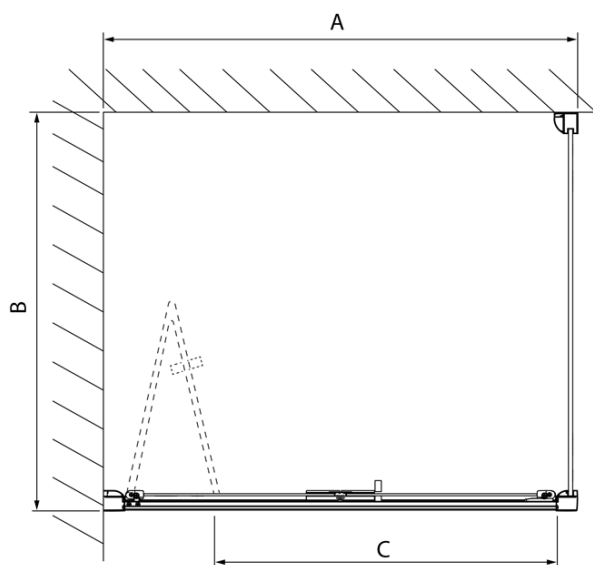

Objednací kód: DL3515

**Základné informácie**

Značka: Polysan  
Séria: LUCIS LINE

**Rozmery**

Výška: 2000 mm  
Hĺbka: 1000 mm

**Vlastnosti**

Farba profilu: Chróm - Leštený hliník  
Tvar: Pevná stena k sprchovacím dverám  
Typ výplne: Číre sklo  
Úprava skla: Antidrop  
Hrúbka skla: 8 mm  
Hmotnosť / ks: 35.05 kg  
Balenie: 1 ks  
Záruka: 2 roky

Technický list

Model	A	C
DL2715	770-810	575
DL2815	870-910	675

Model	B
DL3215	670-690
DL3315	770-790
DL3415	870-890
DL3515	970-990

Model	A	C
DL4215	1470-1510	560
DL4315	1570-1610	610

Model	B
DL3215	670-690
DL3315	770-790
DL3415	870-890
DL3515	970-990

Model	A	C	D
DL1015	970-1010	375	~437
DL1115	1070-1110	425	~487
DL1215	1170-1210	475	~537
DL1315	1270-1310	525	~587
DL1415	1370-1410	575	~637

Model	B
DL3215	670-690
DL3315	770-790
DL3415	870-890
DL3515	970-990