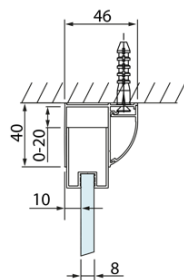

Objednací kód: DL3515

**Základné informácie**

Značka: Polysan  
Séria: LUCIS LINE

**Rozmery**

Výška: 2000 mm  
Hĺbka: 1000 mm

**Vlastnosti**

Farba profilu: Chróm - Leštený hliník  
Tvar: Pevná stena k sprchovacím dverám  
Typ výplne: Číre sklo  
Úprava skla: Antidrop  
Hrúbka skla: 8 mm  
Hmotnosť / ks: 35.05 kg  
Balenie: 1 ks  
Záruka: 2 roky

Technický list

Model	A	C
DL2715	770-810	575
DL2815	870-910	675

Model	B
DL3215	670-690
DL3315	770-790
DL3415	870-890
DL3515	970-990

Model	A	C
DL4215	1470-1510	560
DL4315	1570-1610	610

Model	B
DL3215	670-690
DL3315	770-790
DL3415	870-890
DL3515	970-990

Model	A	C	D
DL1015	970-1010	375	~437
DL1115	1070-1110	425	~487
DL1215	1170-1210	475	~537
DL1315	1270-1310	525	~587
DL1415	1370-1410	575	~637

Model	B
DL3215	670-690
DL3315	770-790
DL3415	870-890
DL3515	970-990