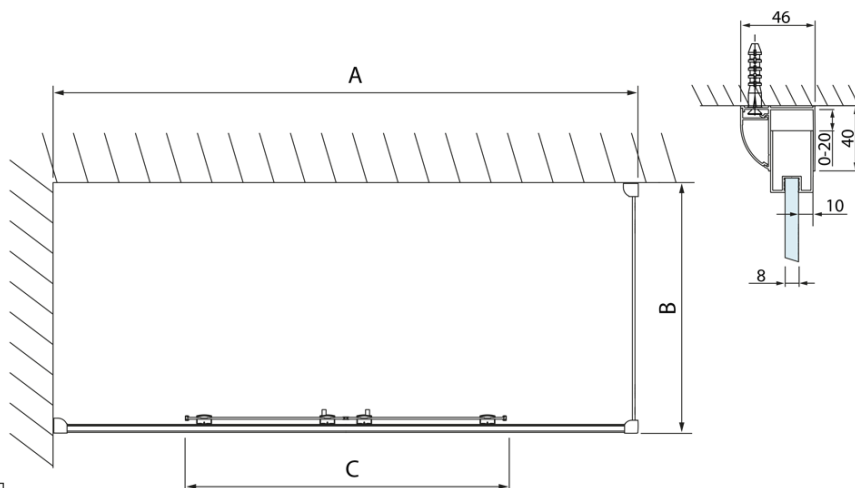

Objednací kód: DL3515

**Základné informácie**

Značka: Polysan  
Séria: LUCIS LINE

**Rozmery**

Výška: 2000 mm  
Hĺbka: 1000 mm

**Vlastnosti**

Farba profilu: Chróm - Leštený hliník  
Tvar: Pevná stena k sprchovacím dverám  
Typ výplne: Číre sklo  
Úprava skla: Antidrop  
Hrúbka skla: 8 mm  
Hmotnosť / ks: 35.05 kg  
Balenie: 1 ks  
Záruka: 2 roky

Technický list

Model	A	C
DL2715	770-810	575
DL2815	870-910	675

Model	B
DL3215	670-690
DL3315	770-790
DL3415	870-890
DL3515	970-990

Model	A	C
DL4215	1470-1510	560
DL4315	1570-1610	610

Model	B
DL3215	670-690
DL3315	770-790
DL3415	870-890
DL3515	970-990

Model	A	C	D
DL1015	970-1010	375	~437
DL1115	1070-1110	425	~487
DL1215	1170-1210	475	~537
DL1315	1270-1310	525	~587
DL1415	1370-1410	575	~637

Model	B
DL3215	670-690
DL3315	770-790
DL3415	870-890
DL3515	970-990