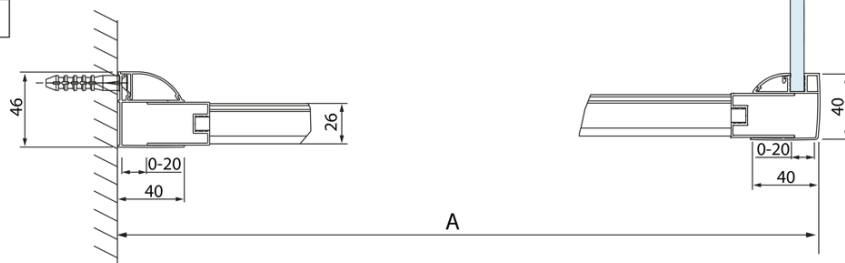

Objednací kód: DL3515

**Základné informácie**

Značka: Polysan  
Séria: LUCIS LINE

**Rozmery**

Výška: 2000 mm  
Hĺbka: 1000 mm

**Vlastnosti**

Farba profilu: Chróm - Leštený hliník  
Tvar: Pevná stena k sprchovacím dverám  
Typ výplne: Číre sklo  
Úprava skla: Antidrop  
Hrúbka skla: 8 mm  
Hmotnosť / ks: 35.05 kg  
Balenie: 1 ks  
Záruka: 2 roky

Technický list

Model	A	C
DL2715	770-810	575
DL2815	870-910	675

Model	B
DL3215	670-690
DL3315	770-790
DL3415	870-890
DL3515	970-990

Model	A	C
DL4215	1470-1510	560
DL4315	1570-1610	610

Model	B
DL3215	670-690
DL3315	770-790
DL3415	870-890
DL3515	970-990

Model	A	C	D
DL1015	970-1010	375	~437
DL1115	1070-1110	425	~487
DL1215	1170-1210	475	~537
DL1315	1270-1310	525	~587
DL1415	1370-1410	575	~637

Model	B
DL3215	670-690
DL3315	770-790
DL3415	870-890
DL3515	970-990