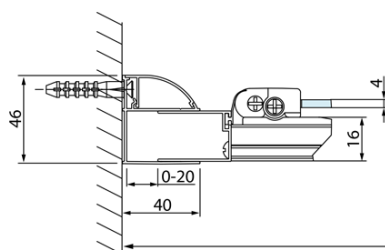

Objednací kód: DL3515

**Základné informácie**

Značka: Polysan  
Séria: LUCIS LINE

**Rozmery**

Výška: 2000 mm  
Hĺbka: 1000 mm

**Vlastnosti**

Farba profilu: Chróm - Leštený hliník  
Tvar: Pevná stena k sprchovacím dverám  
Typ výplne: Číre sklo  
Úprava skla: Antidrop  
Hrúbka skla: 8 mm  
Hmotnosť / ks: 35.05 kg  
Balenie: 1 ks  
Záruka: 2 roky

Technický list

Model	A	C
DL2715	770-810	575
DL2815	870-910	675

Model	B
DL3215	670-690
DL3315	770-790
DL3415	870-890
DL3515	970-990

Model	A	C
DL4215	1470-1510	560
DL4315	1570-1610	610

Model	B
DL3215	670-690
DL3315	770-790
DL3415	870-890
DL3515	970-990

Model	A	C	D
DL1015	970-1010	375	~437
DL1115	1070-1110	425	~487
DL1215	1170-1210	475	~537
DL1315	1270-1310	525	~587
DL1415	1370-1410	575	~637

Model	B
DL3215	670-690
DL3315	770-790
DL3415	870-890
DL3515	970-990