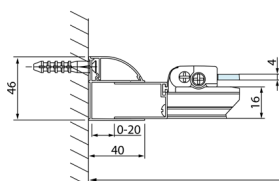

LUCIS LINE sprchová bočná stena 1000mm, číre sklo

Objednací kód: DL3515

Rozměry

Výška: 2000 mm

Hĺbka: 1000 mm

Vlastnosti

Záruka: 2 roky

Technický list

Model	A	C
DL2715	770-810	575
DL2815	870-910	675

Model	B
DL3215	670-690
DL3315	770-790
DL3415	870-890
DL3515	970-990

Model	A	C
DL4215	1470-1510	560
DL4315	1570-1610	610

Model	B
DL3215	670-690
DL3315	770-790
DL3415	870-890
DL3515	970-990

Model	A	C	D
DL1015	970-1010	375	~437
DL1115	1070-1110	425	~487
DL1215	1170-1210	475	~537
DL1315	1270-1310	525	~587
DL1415	1370-1410	575	~637

Model	B
DL3215	670-690
DL3315	770-790
DL3415	870-890
DL3515	970-990