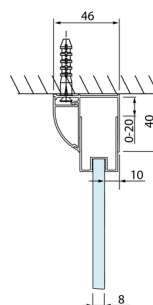

LUCIS LINE sprchová bočná stena 1000mm, číre sklo

Objednací kód: DL3515

Rozměry

Výška: 2000 mm

Hĺbka: 1000 mm

Vlastnosti

Záruka: 2 roky

Technický list

Model	A	C
DL2715	770-810	575
DL2815	870-910	675

Model	B
DL3215	670-690
DL3315	770-790
DL3415	870-890
DL3515	970-990

Model	A	C
DL4215	1470-1510	560
DL4315	1570-1610	610

Model	B
DL3215	670-690
DL3315	770-790
DL3415	870-890
DL3515	970-990

Model	A	C	D
DL1015	970-1010	375	~437
DL1115	1070-1110	425	~487
DL1215	1170-1210	475	~537
DL1315	1270-1310	525	~587
DL1415	1370-1410	575	~637

Model	B
DL3215	670-690
DL3315	770-790
DL3415	870-890
DL3515	970-990