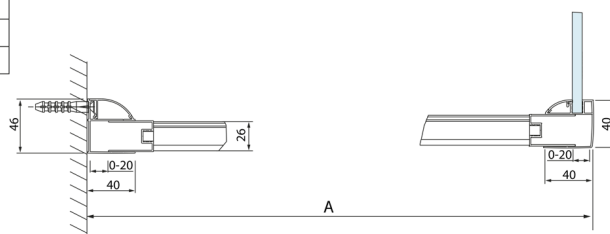

LUCIS LINE sprchová bočná stena 1000mm, číre sklo

Objednací kód: DL3515

Rozměry

Výška: 2000 mm

Hĺbka: 1000 mm

Vlastnosti

Záruka: 2 roky

Technický list

Model	A	C
DL2715	770-810	575
DL2815	870-910	675

Model	B
DL3215	670-690
DL3315	770-790
DL3415	870-890
DL3515	970-990

Model	A	C
DL4215	1470-1510	560
DL4315	1570-1610	610

Model	B
DL3215	670-690
DL3315	770-790
DL3415	870-890
DL3515	970-990

Model	A	C	D
DL1015	970-1010	375	~437
DL1115	1070-1110	425	~487
DL1215	1170-1210	475	~537
DL1315	1270-1310	525	~587
DL1415	1370-1410	575	~637

Model	B
DL3215	670-690
DL3315	770-790
DL3415	870-890
DL3515	970-990