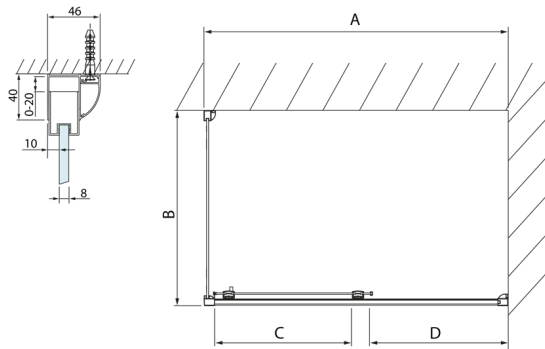

LUCIS LINE sprchová bočná stena 1000mm, číre sklo

Objednací kód: DL3515

Rozměry

Výška: 2000 mm

Hĺbka: 1000 mm

Vlastnosti

Záruka: 2 roky

Technický list

Model	A	C
DL2715	770-810	575
DL2815	870-910	675

Model	B
DL3215	670-690
DL3315	770-790
DL3415	870-890
DL3515	970-990

Model	A	C
DL4215	1470-1510	560
DL4315	1570-1610	610

Model	B
DL3215	670-690
DL3315	770-790
DL3415	870-890
DL3515	970-990

Model	A	C	D
DL1015	970-1010	375	~437
DL1115	1070-1110	425	~487
DL1215	1170-1210	475	~537
DL1315	1270-1310	525	~587
DL1415	1370-1410	575	~637

Model	B
DL3215	670-690
DL3315	770-790
DL3415	870-890
DL3515	970-990