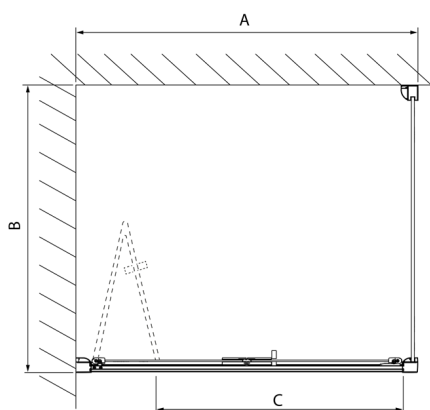

LUCIS LINE sprchová bočná stena 1000mm, číre sklo

Objednací kód: DL3515

Rozměry

Výška: 2000 mm

Hĺbka: 1000 mm

Vlastnosti

Záruka: 2 roky

Technický list

Model	A	C
DL2715	770-810	575
DL2815	870-910	675

Model	B
DL3215	670-690
DL3315	770-790
DL3415	870-890
DL3515	970-990

Model	A	C
DL4215	1470-1510	560
DL4315	1570-1610	610

Model	B
DL3215	670-690
DL3315	770-790
DL3415	870-890
DL3515	970-990

Model	A	C	D
DL1015	970-1010	375	~437
DL1115	1070-1110	425	~487
DL1215	1170-1210	475	~537
DL1315	1270-1310	525	~587
DL1415	1370-1410	575	~637

Model	B
DL3215	670-690
DL3315	770-790
DL3415	870-890
DL3515	970-990