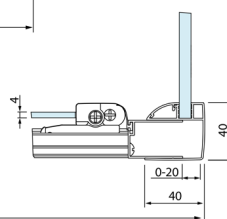

LUCIS LINE sprchová bočná stena 1000mm, číre sklo

Objednací kód: DL3515

Rozměry

Výška: 2000 mm

Hĺbka: 1000 mm

Vlastnosti

Záruka: 2 roky

Technický list

Model	A	C
DL2715	770-810	575
DL2815	870-910	675

Model	B
DL3215	670-690
DL3315	770-790
DL3415	870-890
DL3515	970-990

Model	A	C
DL4215	1470-1510	560
DL4315	1570-1610	610

Model	B
DL3215	670-690
DL3315	770-790
DL3415	870-890
DL3515	970-990

Model	A	C	D
DL1015	970-1010	375	~437
DL1115	1070-1110	425	~487
DL1215	1170-1210	475	~537
DL1315	1270-1310	525	~587
DL1415	1370-1410	575	~637

Model	B
DL3215	670-690
DL3315	770-790
DL3415	870-890
DL3515	970-990