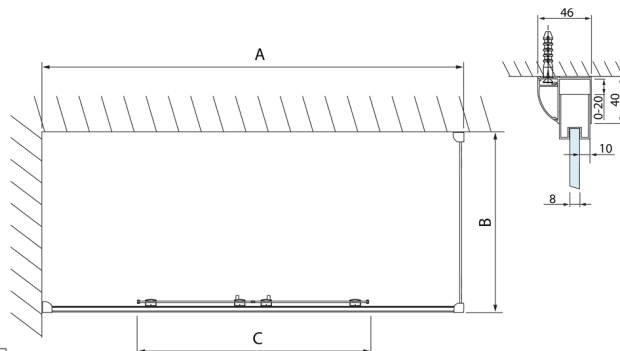

LUCIS LINE sprchová bočná stena 1000mm, číre sklo

Objednací kód: DL3515

Rozměry

Výška: 2000 mm

Hĺbka: 1000 mm

Vlastnosti

Záruka: 2 roky

Technický list

Model	A	C
DL2715	770-810	575
DL2815	870-910	675

Model	B
DL3215	670-690
DL3315	770-790
DL3415	870-890
DL3515	970-990

Model	A	C
DL4215	1470-1510	560
DL4315	1570-1610	610

Model	B
DL3215	670-690
DL3315	770-790
DL3415	870-890
DL3515	970-990

Model	A	C	D
DL1015	970-1010	375	~437
DL1115	1070-1110	425	~487
DL1215	1170-1210	475	~537
DL1315	1270-1310	525	~587
DL1415	1370-1410	575	~637

Model	B
DL3215	670-690
DL3315	770-790
DL3415	870-890
DL3515	970-990