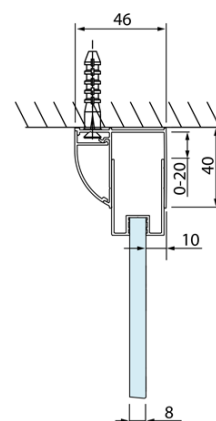

Objednací kód: DL3415

**Základné informácie**

Značka: Polysan  
Séria: LUCIS LINE

**Rozmery**

Výška: 2000 mm  
Hĺbka: 900 mm

**Vlastnosti**

Farba profilu: Chróm - Leštený hliník  
Tvar: Pevná stena k sprchovacím dverám  
Typ výplne: Číre sklo  
Úprava skla: Antidrop  
Hrúbka skla: 8 mm  
Hmotnosť / ks: 37.0 kg  
Balenie: 1 ks  
Záruka: 2 roky

Technický list

Model	A	C
DL2715	770-810	575
DL2815	870-910	675

Model	B
DL3215	670-690
DL3315	770-790
DL3415	870-890
DL3515	970-990

A

Model	A	C	D
DL1015	970-1010	375	~437
DL1115	1070-1110	425	~487
DL1215	1170-1210	475	~537
DL1315	1270-1310	525	~587
DL1415	1370-1410	575	~637

Model	B
DL3215	670-690
DL3315	770-790
DL3415	870-890
DL3515	970-990

Model	A	C
DL4215	1470-1510	560
DL4315	1570-1610	610

Model	B
DL3215	670-690
DL3315	770-790
DL3415	870-890
DL3515	970-990