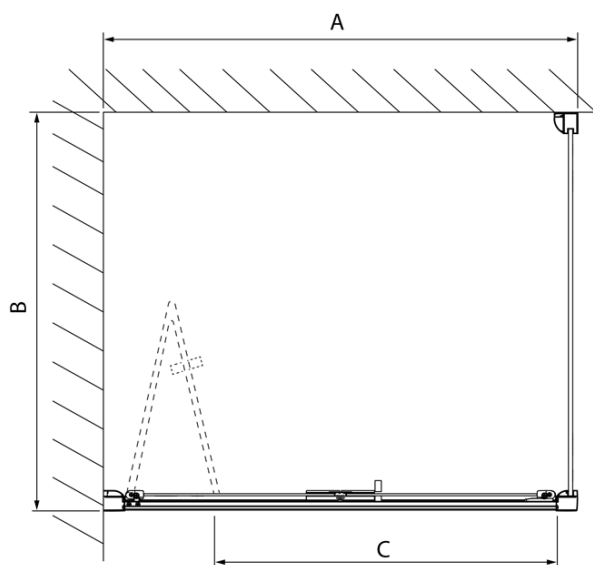

Objednací kód: DL3415

**Základné informácie**

Značka: Polysan  
Séria: LUCIS LINE

**Rozmery**

Výška: 2000 mm  
Hĺbka: 900 mm

**Vlastnosti**

Farba profilu: Chróm - Leštený hliník  
Tvar: Pevná stena k sprchovacím dverám  
Typ výplne: Číre sklo  
Úprava skla: Antidrop  
Hrúbka skla: 8 mm  
Hmotnosť / ks: 37.0 kg  
Balenie: 1 ks  
Záruka: 2 roky

Technický list

Model	A	C
DL2715	770-810	575
DL2815	870-910	675

Model	B
DL3215	670-690
DL3315	770-790
DL3415	870-890
DL3515	970-990

A

Model	A	C	D
DL1015	970-1010	375	~437
DL1115	1070-1110	425	~487
DL1215	1170-1210	475	~537
DL1315	1270-1310	525	~587
DL1415	1370-1410	575	~637

Model	B
DL3215	670-690
DL3315	770-790
DL3415	870-890
DL3515	970-990

Model	A	C
DL4215	1470-1510	560
DL4315	1570-1610	610

Model	B
DL3215	670-690
DL3315	770-790
DL3415	870-890
DL3515	970-990