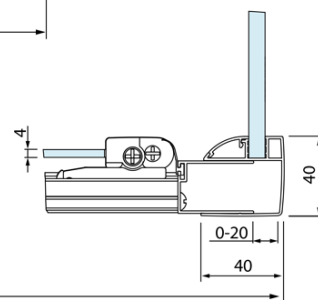

Objednací kód: DL3415

**Základné informácie**

Značka: Polysan  
Séria: LUCIS LINE

**Rozmery**

Výška: 2000 mm  
Hĺbka: 900 mm

**Vlastnosti**

Farba profilu: Chróm - Leštený hliník  
Tvar: Pevná stena k sprchovacím dverám  
Typ výplne: Číre sklo  
Úprava skla: Antidrop  
Hrúbka skla: 8 mm  
Hmotnosť / ks: 37.0 kg  
Balenie: 1 ks  
Záruka: 2 roky

Technický list

Model	A	C
DL2715	770-810	575
DL2815	870-910	675

Model	B
DL3215	670-690
DL3315	770-790
DL3415	870-890
DL3515	970-990

A

Model	A	C	D
DL1015	970-1010	375	~437
DL1115	1070-1110	425	~487
DL1215	1170-1210	475	~537
DL1315	1270-1310	525	~587
DL1415	1370-1410	575	~637

Model	B
DL3215	670-690
DL3315	770-790
DL3415	870-890
DL3515	970-990

Model	A	C
DL4215	1470-1510	560
DL4315	1570-1610	610

Model	B
DL3215	670-690
DL3315	770-790
DL3415	870-890
DL3515	970-990