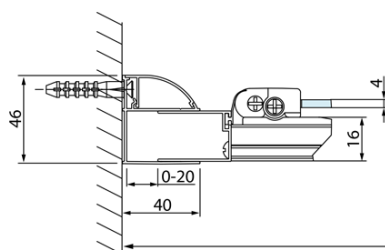

Objednací kód: DL3415

**Základné informácie**

Značka: Polysan  
Séria: LUCIS LINE

**Rozmery**

Výška: 2000 mm  
Hĺbka: 900 mm

**Vlastnosti**

Farba profilu: Chróm - Leštený hliník  
Tvar: Pevná stena k sprchovacím dverám  
Typ výplne: Číre sklo  
Úprava skla: Antidrop  
Hrúbka skla: 8 mm  
Hmotnosť / ks: 37.0 kg  
Balenie: 1 ks  
Záruka: 2 roky

Technický list

Model	A	C
DL2715	770-810	575
DL2815	870-910	675

Model	B
DL3215	670-690
DL3315	770-790
DL3415	870-890
DL3515	970-990

A

Model	A	C	D
DL1015	970-1010	375	~437
DL1115	1070-1110	425	~487
DL1215	1170-1210	475	~537
DL1315	1270-1310	525	~587
DL1415	1370-1410	575	~637

Model	B
DL3215	670-690
DL3315	770-790
DL3415	870-890
DL3515	970-990

Model	A	C
DL4215	1470-1510	560
DL4315	1570-1610	610

Model	B
DL3215	670-690
DL3315	770-790
DL3415	870-890
DL3515	970-990