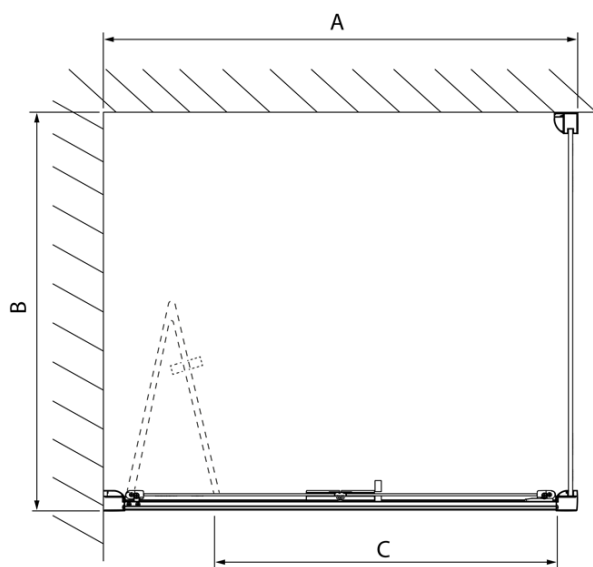

Objednací kód: DL3415

Základné informácie

Značka: Polysan
Séria: LUCIS LINE

Rozmery

Výška: 2000 mm
Hĺbka: 900 mm

Vlastnosti

Farba profilu: Chróm - Leštený hliník
Tvar: Pevná stena k sprchovacím dverám
Typ výplne: Číre sklo
Úprava skla: Antidrop
Hrúbka skla: 8 mm
Hmotnosť / ks: 37.0 kg
Balenie: 1 ks
Záruka: 2 roky

Technický list

Model	A	C
DL2715	770-810	575
DL2815	870-910	675

Model	B
DL3215	670-690
DL3315	770-790
DL3415	870-890
DL3515	970-990

Model	A	C	D
DL1015	970-1010	375	~437
DL1115	1070-1110	425	~487
DL1215	1170-1210	475	~537
DL1315	1270-1310	525	~587
DL1415	1370-1410	575	~637

Model	B
DL3215	670-690
DL3315	770-790
DL3415	870-890
DL3515	970-990

Model	A	C
DL4215	1470-1510	560
DL4315	1570-1610	610

Model	B
DL3215	670-690
DL3315	770-790
DL3415	870-890
DL3515	970-990