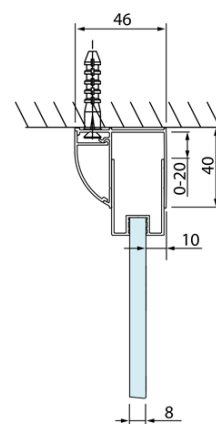

Objednací kód: DL3415

Základné informácie

Značka: Polysan
Séria: LUCIS LINE

Rozmery

Výška: 2000 mm
Hĺbka: 900 mm

Vlastnosti

Farba profilu: Chróm - Leštený hliník
Tvar: Pevná stena k sprchovacím dverám
Typ výplne: Číre sklo
Úprava skla: Antidrop
Hrúbka skla: 8 mm
Hmotnosť / ks: 37.0 kg
Balenie: 1 ks
Záruka: 2 roky

Technický list

Model	A	C
DL2715	770-810	575
DL2815	870-910	675

Model	B
DL3215	670-690
DL3315	770-790
DL3415	870-890
DL3515	970-990

Model	A	C	D
DL1015	970-1010	375	~437
DL1115	1070-1110	425	~487
DL1215	1170-1210	475	~537
DL1315	1270-1310	525	~587
DL1415	1370-1410	575	~637

Model	B
DL3215	670-690
DL3315	770-790
DL3415	870-890
DL3515	970-990

Model	A	C
DL4215	1470-1510	560
DL4315	1570-1610	610

Model	B
DL3215	670-690
DL3315	770-790
DL3415	870-890
DL3515	970-990