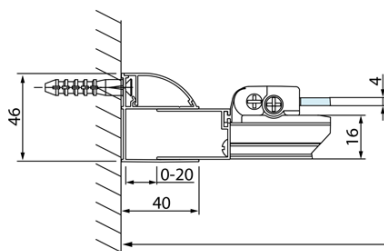

Objednací kód: DL3415

Základné informácie

Značka: Polysan
Séria: LUCIS LINE

Rozmery

Výška: 2000 mm
Hĺbka: 900 mm

Vlastnosti

Farba profilu: Chróm - Leštený hliník
Tvar: Pevná stena k sprchovacím dverám
Typ výplne: Číre sklo
Úprava skla: Antidrop
Hrúbka skla: 8 mm
Hmotnosť / ks: 37.0 kg
Balenie: 1 ks
Záruka: 2 roky

Technický list

Model	A	C
DL2715	770-810	575
DL2815	870-910	675

Model	B
DL3215	670-690
DL3315	770-790
DL3415	870-890
DL3515	970-990

Model	A	C	D
DL1015	970-1010	375	~437
DL1115	1070-1110	425	~487
DL1215	1170-1210	475	~537
DL1315	1270-1310	525	~587
DL1415	1370-1410	575	~637

Model	B
DL3215	670-690
DL3315	770-790
DL3415	870-890
DL3515	970-990

Model	A	C
DL4215	1470-1510	560
DL4315	1570-1610	610

Model	B
DL3215	670-690
DL3315	770-790
DL3415	870-890
DL3515	970-990