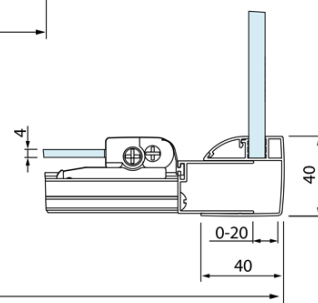

Objednací kód: DL3415

Základné informácie

Značka: Polysan
Séria: LUCIS LINE

Rozmery

Výška: 2000 mm
Hĺbka: 900 mm

Vlastnosti

Farba profilu: Chróm - Leštený hliník
Tvar: Pevná stena k sprchovacím dverám
Typ výplne: Číre sklo
Úprava skla: Antidrop
Hrúbka skla: 8 mm
Hmotnosť / ks: 37.0 kg
Balenie: 1 ks
Záruka: 2 roky

Technický list

Model	A	C
DL2715	770-810	575
DL2815	870-910	675

Model	B
DL3215	670-690
DL3315	770-790
DL3415	870-890
DL3515	970-990

Model	A	C	D
DL1015	970-1010	375	~437
DL1115	1070-1110	425	~487
DL1215	1170-1210	475	~537
DL1315	1270-1310	525	~587
DL1415	1370-1410	575	~637

Model	B
DL3215	670-690
DL3315	770-790
DL3415	870-890
DL3515	970-990

Model	A	C
DL4215	1470-1510	560
DL4315	1570-1610	610

Model	B
DL3215	670-690
DL3315	770-790
DL3415	870-890
DL3515	970-990