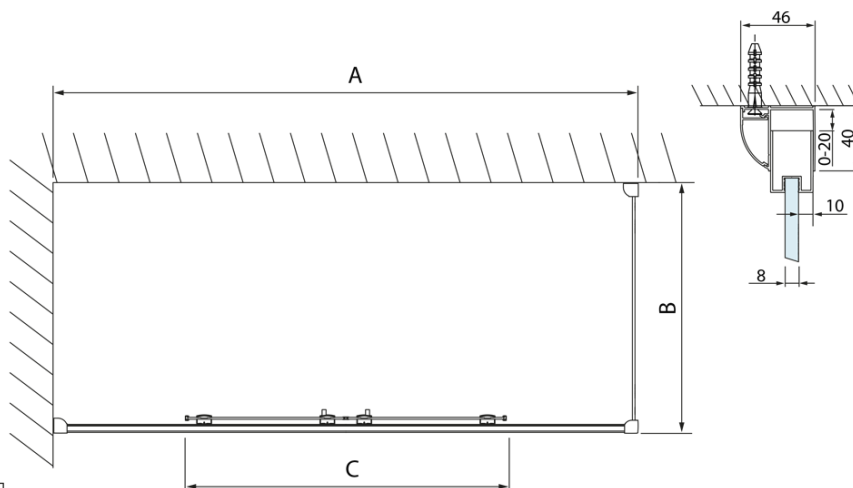

Objednací kód: DL3415

Základné informácie

Značka: Polysan
Séria: LUCIS LINE

Rozmery

Výška: 2000 mm
Hĺbka: 900 mm

Vlastnosti

Farba profilu: Chróm - Leštený hliník
Tvar: Pevná stena k sprchovacím dverám
Typ výplne: Číre sklo
Úprava skla: Antidrop
Hrúbka skla: 8 mm
Hmotnosť / ks: 37.0 kg
Balenie: 1 ks
Záruka: 2 roky

Technický list

Model	A	C
DL2715	770-810	575
DL2815	870-910	675

Model	B
DL3215	670-690
DL3315	770-790
DL3415	870-890
DL3515	970-990

Model	A	C	D
DL1015	970-1010	375	~437
DL1115	1070-1110	425	~487
DL1215	1170-1210	475	~537
DL1315	1270-1310	525	~587
DL1415	1370-1410	575	~637

Model	B
DL3215	670-690
DL3315	770-790
DL3415	870-890
DL3515	970-990

Model	A	C
DL4215	1470-1510	560
DL4315	1570-1610	610

Model	B
DL3215	670-690
DL3315	770-790
DL3415	870-890
DL3515	970-990