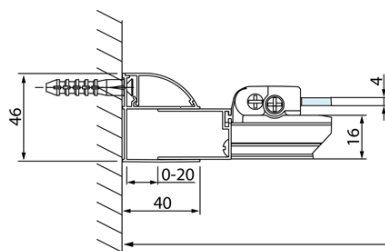

Objednací kód: DL3415

Základné informácie

Značka: Polysan
Séria: LUCIS LINE

Rozmery

Výška: 2000 mm
Hĺbka: 900 mm

Vlastnosti

Farba profilu: Chróm - Leštený hliník
Tvar: Pevná stena k sprchovacím dverám
Typ výplne: Číre sklo
Úprava skla: Antidrop
Hrúbka skla: 8 mm
Hmotnosť / ks: 37.0 kg
Balenie: 1 ks
Záruka: 2 roky

Technický list

Model	A	C
DL2715	770-810	575
DL2815	870-910	675

Model	B
DL3215	670-690
DL3315	770-790
DL3415	870-890
DL3515	970-990

Model	A	C	D
DL1015	970-1010	375	~437
DL1115	1070-1110	425	~487
DL1215	1170-1210	475	~537
DL1315	1270-1310	525	~587
DL1415	1370-1410	575	~637

Model	B
DL3215	670-690
DL3315	770-790
DL3415	870-890
DL3515	970-990

Model	A	C
DL4215	1470-1510	560
DL4315	1570-1610	610

Model	B
DL3215	670-690
DL3315	770-790
DL3415	870-890
DL3515	970-990