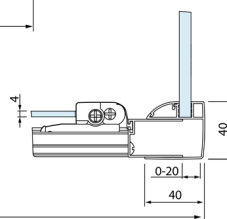

Objednací kód: DL3415

Rozměry

Výška: 2000 mm

Hĺbka: 900 mm

Vlastnosti

Záruka: 2 roky

Technický list

Model	A	C
DL2715	770-810	575
DL2815	870-910	675

Model	B
DL3215	670-690
DL3315	770-790
DL3415	870-890
DL3515	970-990

Model	A	C	D
DL1015	970-1010	375	~437
DL1115	1070-1110	425	~487
DL1215	1170-1210	475	~537
DL1315	1270-1310	525	~587
DL1415	1370-1410	575	~637

Model	B
DL3215	670-690
DL3315	770-790
DL3415	870-890
DL3515	970-990

Model	A	C
DL4215	1470-1510	560
DL4315	1570-1610	610

Model	B
DL3215	670-690
DL3315	770-790
DL3415	870-890
DL3515	970-990