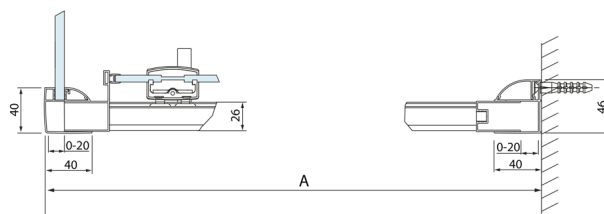

Objednací kód: DL3415

Rozměry

Výška: 2000 mm

Hĺbka: 900 mm

Vlastnosti

Záruka: 2 roky

Technický list

Model	A	C
DL2715	770-810	575
DL2815	870-910	675

Model	B
DL3215	670-690
DL3315	770-790
DL3415	870-890
DL3515	970-990

Model	A	C	D
DL1015	970-1010	375	~437
DL1115	1070-1110	425	~487
DL1215	1170-1210	475	~537
DL1315	1270-1310	525	~587
DL1415	1370-1410	575	~637

Model	B
DL3215	670-690
DL3315	770-790
DL3415	870-890
DL3515	970-990

Model	A	C
DL4215	1470-1510	560
DL4315	1570-1610	610

Model	B
DL3215	670-690
DL3315	770-790
DL3415	870-890
DL3515	970-990