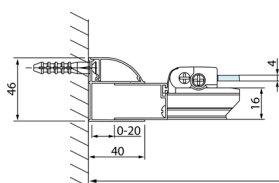

Objednací kód: DL3415

Rozměry

Výška: 2000 mm

Hĺbka: 900 mm

Vlastnosti

Záruka: 2 roky

Technický list

Model	A	C
DL2715	770-810	575
DL2815	870-910	675

Model	B
DL3215	670-690
DL3315	770-790
DL3415	870-890
DL3515	970-990

Model	A	C	D
DL1015	970-1010	375	~437
DL1115	1070-1110	425	~487
DL1215	1170-1210	475	~537
DL1315	1270-1310	525	~587
DL1415	1370-1410	575	~637

Model	B
DL3215	670-690
DL3315	770-790
DL3415	870-890
DL3515	970-990

Model	A	C
DL4215	1470-1510	560
DL4315	1570-1610	610

Model	B
DL3215	670-690
DL3315	770-790
DL3415	870-890
DL3515	970-990