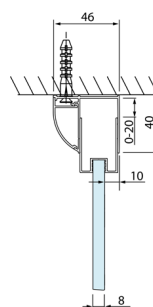

Objednací kód: DL3415

Rozměry

Výška: 2000 mm

Hĺbka: 900 mm

Vlastnosti

Záruka: 2 roky

Technický list

Model	A	C
DL2715	770-810	575
DL2815	870-910	675

Model	B
DL3215	670-690
DL3315	770-790
DL3415	870-890
DL3515	970-990

Model	A	C	D
DL1015	970-1010	375	~437
DL1115	1070-1110	425	~487
DL1215	1170-1210	475	~537
DL1315	1270-1310	525	~587
DL1415	1370-1410	575	~637

Model	B
DL3215	670-690
DL3315	770-790
DL3415	870-890
DL3515	970-990

Model	A	C
DL4215	1470-1510	560
DL4315	1570-1610	610

Model	B
DL3215	670-690
DL3315	770-790
DL3415	870-890
DL3515	970-990