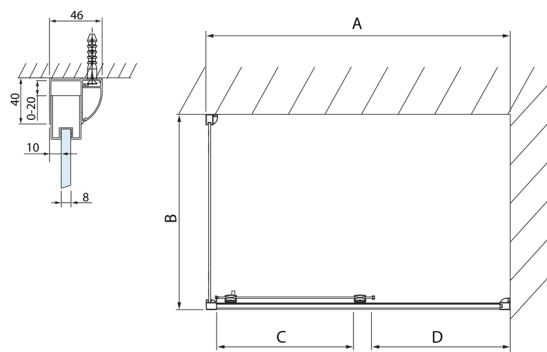

Objednací kód: DL3415

Rozměry

Výška: 2000 mm

Hĺbka: 900 mm

Vlastnosti

Záruka: 2 roky

Technický list

Model	A	C
DL2715	770-810	575
DL2815	870-910	675

Model	B
DL3215	670-690
DL3315	770-790
DL3415	870-890
DL3515	970-990

Model	A	C	D
DL1015	970-1010	375	~437
DL1115	1070-1110	425	~487
DL1215	1170-1210	475	~537
DL1315	1270-1310	525	~587
DL1415	1370-1410	575	~637

Model	B
DL3215	670-690
DL3315	770-790
DL3415	870-890
DL3515	970-990

Model	A	C
DL4215	1470-1510	560
DL4315	1570-1610	610

Model	B
DL3215	670-690
DL3315	770-790
DL3415	870-890
DL3515	970-990