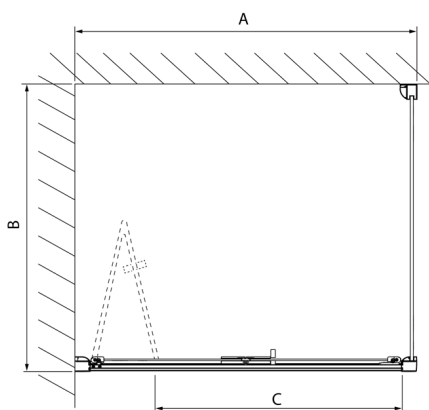

Objednací kód: DL3415

Rozměry

Výška: 2000 mm

Hĺbka: 900 mm

Vlastnosti

Záruka: 2 roky

Technický list

Model	A	C
DL2715	770-810	575
DL2815	870-910	675

Model	B
DL3215	670-690
DL3315	770-790
DL3415	870-890
DL3515	970-990

Model	A	C	D
DL1015	970-1010	375	~437
DL1115	1070-1110	425	~487
DL1215	1170-1210	475	~537
DL1315	1270-1310	525	~587
DL1415	1370-1410	575	~637

Model	B
DL3215	670-690
DL3315	770-790
DL3415	870-890
DL3515	970-990

Model	A	C
DL4215	1470-1510	560
DL4315	1570-1610	610

Model	B
DL3215	670-690
DL3315	770-790
DL3415	870-890
DL3515	970-990