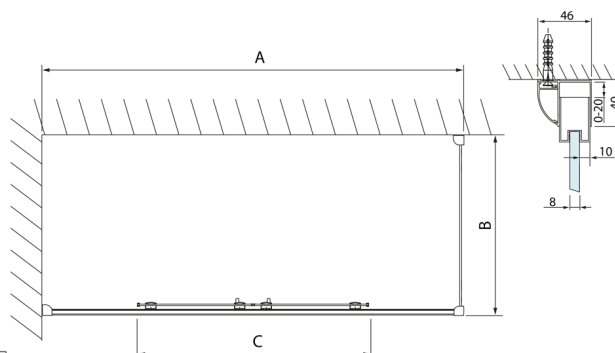

Objednací kód: DL3415

Rozměry

Výška: 2000 mm

Hĺbka: 900 mm

Vlastnosti

Záruka: 2 roky

Technický list

Model	A	C
DL2715	770-810	575
DL2815	870-910	675

Model	B
DL3215	670-690
DL3315	770-790
DL3415	870-890
DL3515	970-990

Model	A	C	D
DL1015	970-1010	375	~437
DL1115	1070-1110	425	~487
DL1215	1170-1210	475	~537
DL1315	1270-1310	525	~587
DL1415	1370-1410	575	~637

Model	B
DL3215	670-690
DL3315	770-790
DL3415	870-890
DL3515	970-990

Model	A	C
DL4215	1470-1510	560
DL4315	1570-1610	610

Model	B
DL3215	670-690
DL3315	770-790
DL3415	870-890
DL3515	970-990