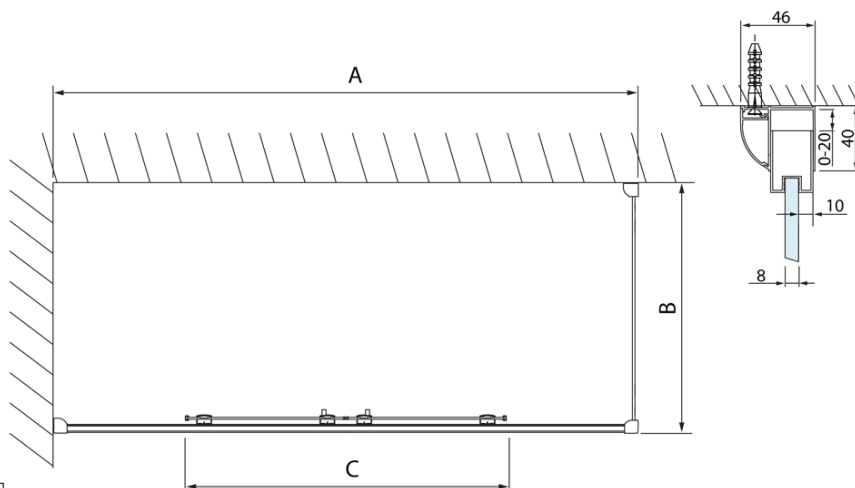

#### Rozmery

Výška: 2000 mm  
Hĺbka: 800 mm

#### Vlastnosti

Farba profilu: Chróm - Leštený hliník  
Tvar: Pevná stena k sprchovacím dverám  
Typ výplne: Číre sklo  
Úprava skla: Antidrop  
Hrúbka skla: 8 mm  
Hmotnosť / ks: 29.01 kg  
Balenie: 1 ks  
Záruka: 2 roky

Technický list

Model	A	C
DL2715	770-810	575
DL2815	870-910	675

Model	B
DL3215	670-690
DL3315	770-790
DL3415	870-890
DL3515	970-990

Model	A	C	D
DL1015	970-1010	375	~437
DL1115	1070-1110	425	~487
DL1215	1170-1210	475	~537
DL1315	1270-1310	525	~587
DL1415	1370-1410	575	~637

Model	B
DL3215	670-690
DL3315	770-790
DL3415	870-890
DL3515	970-990

Model	A	C
DL4215	1470-1510	560
DL4315	1570-1610	610

Model	B
DL3215	670-690
DL3315	770-790
DL3415	870-890
DL3515	970-990