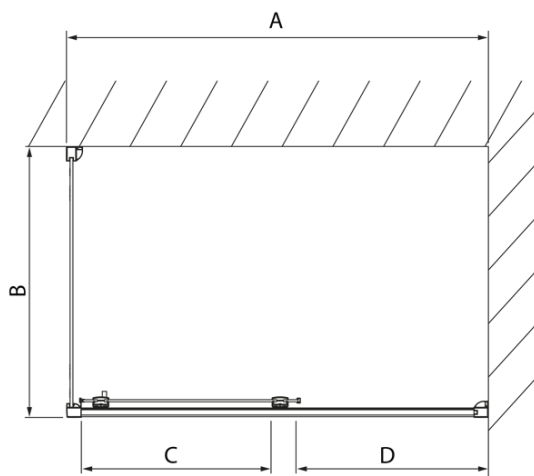

#### Rozmery

Výška: 2000 mm  
Hĺbka: 800 mm

#### Vlastnosti

Farba profilu: Chróm - Leštený hliník  
Tvar: Pevná stena k sprchovacím dverám  
Typ výplne: Číre sklo  
Úprava skla: Antidrop  
Hrúbka skla: 8 mm  
Hmotnosť / ks: 29.01 kg  
Balenie: 1 ks  
Záruka: 2 roky

Technický list

Model	A	C
DL2715	770-810	575
DL2815	870-910	675

Model	B
DL3215	670-690
DL3315	770-790
DL3415	870-890
DL3515	970-990

Model	A	C	D
DL1015	970-1010	375	~437
DL1115	1070-1110	425	~487
DL1215	1170-1210	475	~537
DL1315	1270-1310	525	~587
DL1415	1370-1410	575	~637