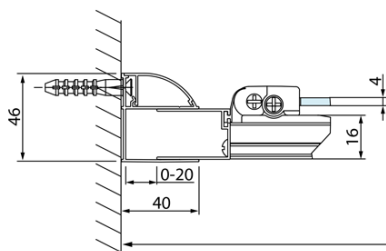

#### Rozmery

Výška: 2000 mm  
Hĺbka: 800 mm

#### Vlastnosti

Farba profilu: Chróm - Leštený hliník  
Tvar: Pevná stena k sprchovacím dverám  
Typ výplne: Číre sklo  
Úprava skla: Antidrop  
Hrúbka skla: 8 mm  
Hmotnosť / ks: 29.01 kg  
Balenie: 1 ks  
Záruka: 2 roky

Technický list

Model	A	C
DL2715	770-810	575
DL2815	870-910	675

Model	B
DL3215	670-690
DL3315	770-790
DL3415	870-890
DL3515	970-990

Model	A	C	D
DL1015	970-1010	375	~437
DL1115	1070-1110	425	~487
DL1215	1170-1210	475	~537
DL1315	1270-1310	525	~587
DL1415	1370-1410	575	~637