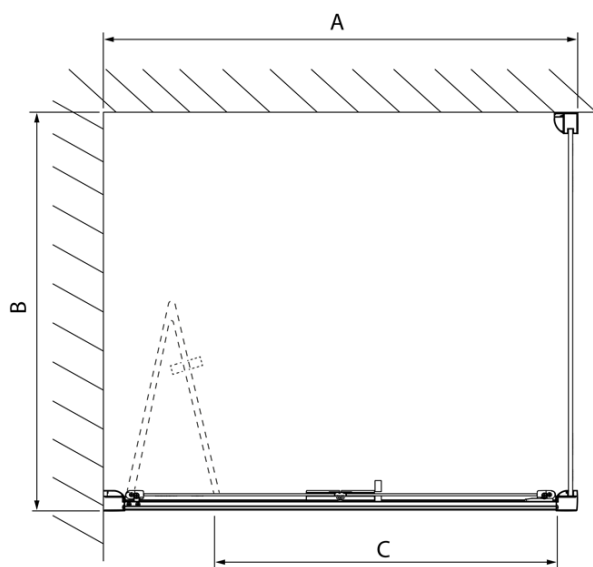

Objednací kód: DL3315

**Základné informácie**

Značka: Polysan  
Séria: LUCIS LINE

**Rozmery**

Výška: 2000 mm  
Hĺbka: 800 mm

**Vlastnosti**

Farba profilu: Chróm - Leštený hliník  
Tvar: Pevná stena k sprchovacím dverám  
Typ výplne: Číre sklo  
Úprava skla: Antidrop  
Hrúbka skla: 8 mm  
Hmotnosť / ks: 29.01 kg  
Balenie: 1 ks  
Záruka: 2 roky

Technický list

Model	A	C
DL2715	770-810	575
DL2815	870-910	675

Model	B
DL3215	670-690
DL3315	770-790
DL3415	870-890
DL3515	970-990

Model	A	C	D
DL1015	970-1010	375	~437
DL1115	1070-1110	425	~487
DL1215	1170-1210	475	~537
DL1315	1270-1310	525	~587
DL1415	1370-1410	575	~637

Model	B
DL3215	670-690
DL3315	770-790
DL3415	870-890
DL3515	970-990

Model	A	C
DL4215	1470-1510	560
DL4315	1570-1610	610

Model	B
DL3215	670-690
DL3315	770-790
DL3415	870-890
DL3515	970-990

A