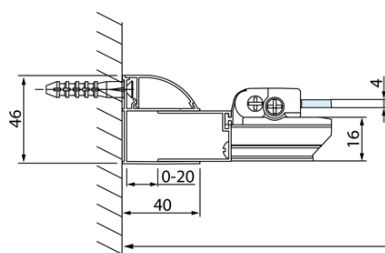

Objednací kód: DL3315

**Základné informácie**

Značka: Polysan  
Séria: LUCIS LINE

**Rozmery**

Výška: 2000 mm  
Hĺbka: 800 mm

**Vlastnosti**

Farba profilu: Chróm - Leštený hliník  
Tvar: Pevná stena k sprchovacím dverám  
Typ výplne: Číre sklo  
Úprava skla: Antidrop  
Hrúbka skla: 8 mm  
Hmotnosť / ks: 29.01 kg  
Balenie: 1 ks  
Záruka: 2 roky

Technický list

Model	A	C
DL2715	770-810	575
DL2815	870-910	675

Model	B
DL3215	670-690
DL3315	770-790
DL3415	870-890
DL3515	970-990

Model	A	C	D
DL1015	970-1010	375	~437
DL1115	1070-1110	425	~487
DL1215	1170-1210	475	~537
DL1315	1270-1310	525	~587
DL1415	1370-1410	575	~637

Model	B
DL3215	670-690
DL3315	770-790
DL3415	870-890
DL3515	970-990

Model	A	C
DL4215	1470-1510	560
DL4315	1570-1610	610

Model	B
DL3215	670-690
DL3315	770-790
DL3415	870-890
DL3515	970-990

A