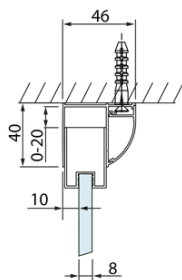

Objednací kód: DL3315

**Základné informácie**

Značka: Polysan  
Séria: LUCIS LINE

**Rozmery**

Výška: 2000 mm  
Hĺbka: 800 mm

**Vlastnosti**

Farba profilu: Chróm - Leštený hliník  
Tvar: Pevná stena k sprchovacím dverám  
Typ výplne: Číre sklo  
Úprava skla: Antidrop  
Hrúbka skla: 8 mm  
Hmotnosť / ks: 29.01 kg  
Balenie: 1 ks  
Záruka: 2 roky

Technický list

Model	A	C
DL2715	770-810	575
DL2815	870-910	675

Model	B
DL3215	670-690
DL3315	770-790
DL3415	870-890
DL3515	970-990

Model	A	C	D
DL1015	970-1010	375	~437
DL1115	1070-1110	425	~487
DL1215	1170-1210	475	~537
DL1315	1270-1310	525	~587
DL1415	1370-1410	575	~637

Model	B
DL3215	670-690
DL3315	770-790
DL3415	870-890
DL3515	970-990

Model	A	C
DL4215	1470-1510	560
DL4315	1570-1610	610

Model	B
DL3215	670-690
DL3315	770-790
DL3415	870-890
DL3515	970-990

A