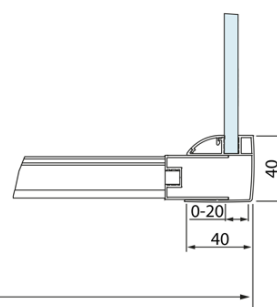

Objednací kód: DL3315

**Základné informácie**

Značka: Polysan  
Séria: LUCIS LINE

**Rozmery**

Výška: 2000 mm  
Hĺbka: 800 mm

**Vlastnosti**

Farba profilu: Chróm - Leštený hliník  
Tvar: Pevná stena k sprchovacím dverám  
Typ výplne: Číre sklo  
Úprava skla: Antidrop  
Hrúbka skla: 8 mm  
Hmotnosť / ks: 29.01 kg  
Balenie: 1 ks  
Záruka: 2 roky

Technický list

Model	A	C
DL2715	770-810	575
DL2815	870-910	675

Model	B
DL3215	670-690
DL3315	770-790
DL3415	870-890
DL3515	970-990

Model	A	C	D
DL1015	970-1010	375	~437
DL1115	1070-1110	425	~487
DL1215	1170-1210	475	~537
DL1315	1270-1310	525	~587
DL1415	1370-1410	575	~637

Model	B
DL3215	670-690
DL3315	770-790
DL3415	870-890
DL3515	970-990

Model	A	C
DL4215	1470-1510	560
DL4315	1570-1610	610

Model	B
DL3215	670-690
DL3315	770-790
DL3415	870-890
DL3515	970-990

A