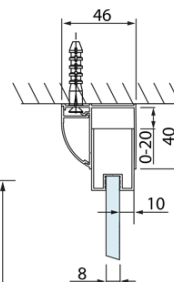

Objednací kód: DL3315

**Základné informácie**

Značka: Polysan  
Séria: LUCIS LINE

**Rozmery**

Výška: 2000 mm  
Hĺbka: 800 mm

**Vlastnosti**

Farba profilu: Chróm - Leštený hliník  
Tvar: Pevná stena k sprchovacím dverám  
Typ výplne: Číre sklo  
Úprava skla: Antidrop  
Hrúbka skla: 8 mm  
Hmotnosť / ks: 29.01 kg  
Balenie: 1 ks  
Záruka: 2 roky

Technický list

Model	A	C
DL2715	770-810	575
DL2815	870-910	675

Model	B
DL3215	670-690
DL3315	770-790
DL3415	870-890
DL3515	970-990

Model	A	C	D
DL1015	970-1010	375	~437
DL1115	1070-1110	425	~487
DL1215	1170-1210	475	~537
DL1315	1270-1310	525	~587
DL1415	1370-1410	575	~637

Model	B
DL3215	670-690
DL3315	770-790
DL3415	870-890
DL3515	970-990

Model	A	C
DL4215	1470-1510	560
DL4315	1570-1610	610

Model	B
DL3215	670-690
DL3315	770-790
DL3415	870-890
DL3515	970-990

A