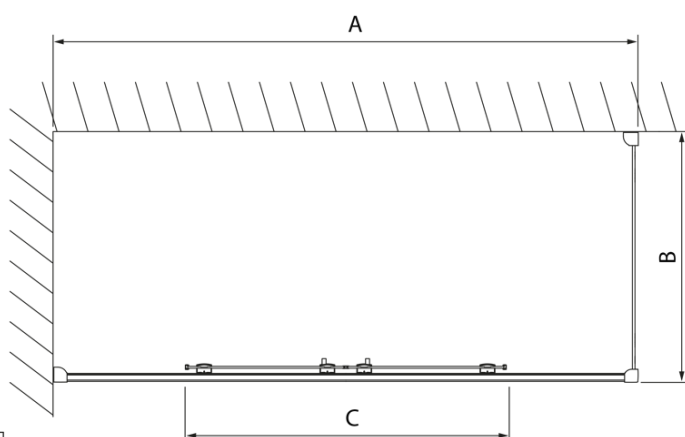

Objednací kód: DL3315

**Základné informácie**

Značka: Polysan  
Séria: LUCIS LINE

**Rozmery**

Výška: 2000 mm  
Hĺbka: 800 mm

**Vlastnosti**

Farba profilu: Chróm - Leštený hliník  
Tvar: Pevná stena k sprchovacím dverám  
Typ výplne: Číre sklo  
Úprava skla: Antidrop  
Hrúbka skla: 8 mm  
Hmotnosť / ks: 29.01 kg  
Balenie: 1 ks  
Záruka: 2 roky

Technický list

Model	A	C
DL2715	770-810	575
DL2815	870-910	675

Model	B
DL3215	670-690
DL3315	770-790
DL3415	870-890
DL3515	970-990

Model	A	C	D
DL1015	970-1010	375	~437
DL1115	1070-1110	425	~487
DL1215	1170-1210	475	~537
DL1315	1270-1310	525	~587
DL1415	1370-1410	575	~637

Model	B
DL3215	670-690
DL3315	770-790
DL3415	870-890
DL3515	970-990

Model	A	C
DL4215	1470-1510	560
DL4315	1570-1610	610

Model	B
DL3215	670-690
DL3315	770-790
DL3415	870-890
DL3515	970-990

A