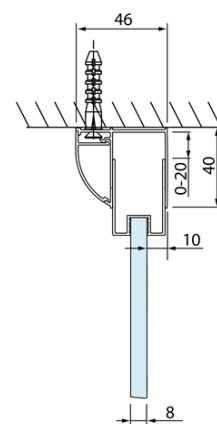

Objednací kód: DL3315

**Základné informácie**

Značka: Polysan  
Séria: LUCIS LINE

**Rozmery**

Výška: 2000 mm  
Hĺbka: 800 mm

**Vlastnosti**

Farba profilu: Chróm - Leštený hliník  
Tvar: Pevná stena k sprchovacím dverám  
Typ výplne: Číre sklo  
Úprava skla: Antidrop  
Hrúbka skla: 8 mm  
Hmotnosť / ks: 29.01 kg  
Balenie: 1 ks  
Záruka: 2 roky

Technický list

Model	A	C
DL2715	770-810	575
DL2815	870-910	675

Model	B
DL3215	670-690
DL3315	770-790
DL3415	870-890
DL3515	970-990

Model	A	C	D
DL1015	970-1010	375	~437
DL1115	1070-1110	425	~487
DL1215	1170-1210	475	~537
DL1315	1270-1310	525	~587
DL1415	1370-1410	575	~637

Model	B
DL3215	670-690
DL3315	770-790
DL3415	870-890
DL3515	970-990

Model	A	C
DL4215	1470-1510	560
DL4315	1570-1610	610

Model	B
DL3215	670-690
DL3315	770-790
DL3415	870-890
DL3515	970-990

A