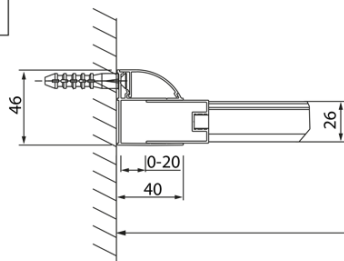

Objednací kód: DL3315

**Základné informácie**

Značka: Polysan  
Séria: LUCIS LINE

**Rozmery**

Výška: 2000 mm  
Hĺbka: 800 mm

**Vlastnosti**

Farba profilu: Chróm - Leštený hliník  
Tvar: Pevná stena k sprchovacím dverám  
Typ výplne: Číre sklo  
Úprava skla: Antidrop  
Hrúbka skla: 8 mm  
Hmotnosť / ks: 29.01 kg  
Balenie: 1 ks  
Záruka: 2 roky

Technický list

Model	A	C
DL2715	770-810	575
DL2815	870-910	675

Model	B
DL3215	670-690
DL3315	770-790
DL3415	870-890
DL3515	970-990

Model	A	C	D
DL1015	970-1010	375	~437
DL1115	1070-1110	425	~487
DL1215	1170-1210	475	~537
DL1315	1270-1310	525	~587
DL1415	1370-1410	575	~637

Model	B
DL3215	670-690
DL3315	770-790
DL3415	870-890
DL3515	970-990

Model	A	C
DL4215	1470-1510	560
DL4315	1570-1610	610

Model	B
DL3215	670-690
DL3315	770-790
DL3415	870-890
DL3515	970-990

A