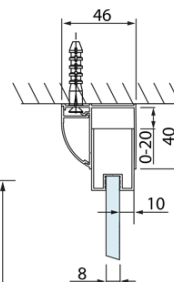

#### Rozmery

Výška: 2000 mm  
Hĺbka: 800 mm

#### Vlastnosti

Farba profilu: Chróm - Leštený hliník  
Tvar: Pevná stena k sprchovacím dverám  
Typ výplne: Číre sklo  
Úprava skla: Antidrop  
Hrúbka skla: 8 mm  
Hmotnosť / ks: 29.01 kg  
Balenie: 1 ks  
Záruka: 2 roky

Technický list

Model	A	C
DL2715	770-810	575
DL2815	870-910	675

Model	B
DL3215	670-690
DL3315	770-790
DL3415	870-890
DL3515	970-990

Model	A	C	D
DL1015	970-1010	375	~437
DL1115	1070-1110	425	~487
DL1215	1170-1210	475	~537
DL1315	1270-1310	525	~587
DL1415	1370-1410	575	~637

Model	B
DL3215	670-690
DL3315	770-790
DL3415	870-890
DL3515	970-990

Model	A	C
DL4215	1470-1510	560
DL4315	1570-1610	610

Model	B
DL3215	670-690
DL3315	770-790
DL3415	870-890
DL3515	970-990