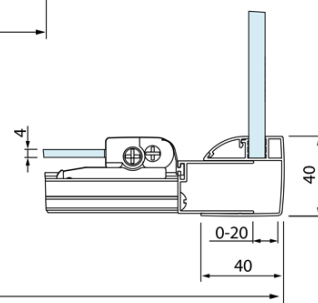

#### Rozmery

Výška: 2000 mm  
Hĺbka: 800 mm

#### Vlastnosti

Farba profilu: Chróm - Leštený hliník  
Tvar: Pevná stena k sprchovacím dverám  
Typ výplne: Číre sklo  
Úprava skla: Antidrop  
Hrúbka skla: 8 mm  
Hmotnosť / ks: 29.01 kg  
Balenie: 1 ks  
Záruka: 2 roky

Technický list

Model	A	C
DL2715	770-810	575
DL2815	870-910	675

Model	B
DL3215	670-690
DL3315	770-790
DL3415	870-890
DL3515	970-990

Model	A	C	D
DL1015	970-1010	375	~437
DL1115	1070-1110	425	~487
DL1215	1170-1210	475	~537
DL1315	1270-1310	525	~587
DL1415	1370-1410	575	~637