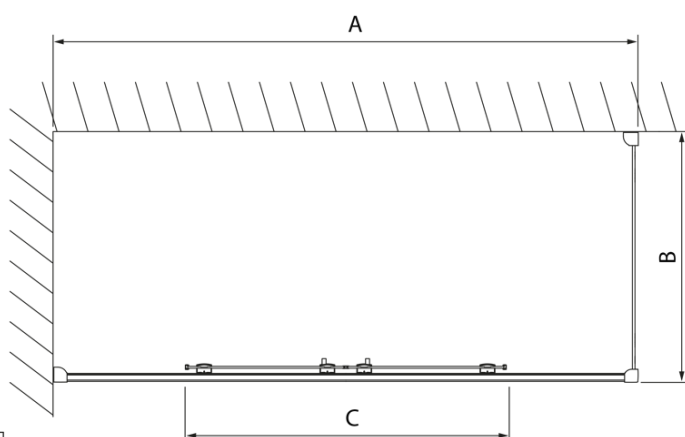

Model	A	C
DL4215	1470-1510	560
DL4315	1570-1610	610

Model	B
DL3215	670-690
DL3315	770-790
DL3415	870-890
DL3515	970-990