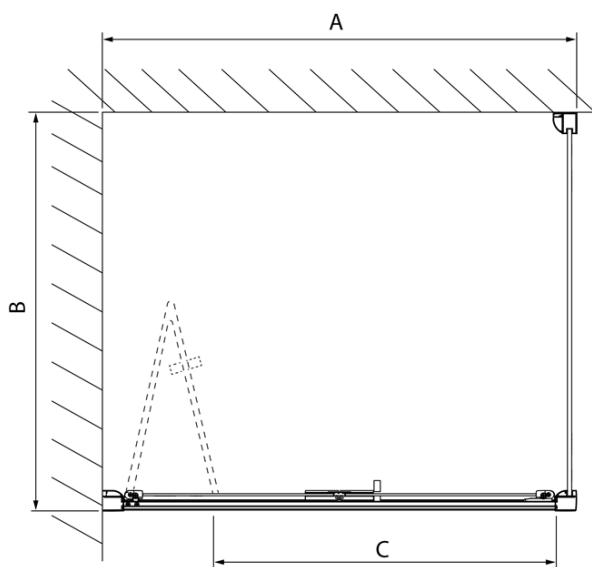

#### Rozmery

Výška: 2000 mm  
Hĺbka: 800 mm

#### Vlastnosti

Farba profilu: Chróm - Leštený hliník  
Tvar: Pevná stena k sprchovacím dverám  
Typ výplne: Číre sklo  
Úprava skla: Antidrop  
Hrúbka skla: 8 mm  
Hmotnosť / ks: 29.01 kg  
Balenie: 1 ks  
Záruka: 2 roky

Technický list

Model	A	C
DL2715	770-810	575
DL2815	870-910	675

Model	B
DL3215	670-690
DL3315	770-790
DL3415	870-890
DL3515	970-990

Model	A	C	D
DL1015	970-1010	375	~437
DL1115	1070-1110	425	~487
DL1215	1170-1210	475	~537
DL1315	1270-1310	525	~587
DL1415	1370-1410	575	~637