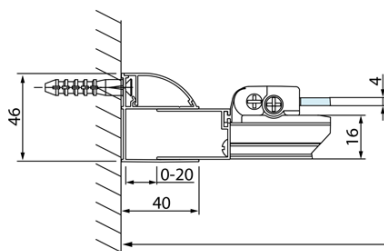

#### Rozmery

Výška: 2000 mm  
Hĺbka: 800 mm

#### Vlastnosti

Farba profilu: Chróm - Leštený hliník  
Tvar: Pevná stena k sprchovacím dverám  
Typ výplne: Číre sklo  
Úprava skla: Antidrop  
Hrúbka skla: 8 mm  
Hmotnosť / ks: 29.01 kg  
Balenie: 1 ks  
Záruka: 2 roky

Technický list

Model	A	C
DL2715	770-810	575
DL2815	870-910	675

Model	B
DL3215	670-690
DL3315	770-790
DL3415	870-890
DL3515	970-990

Model	A	C	D
DL1015	970-1010	375	~437
DL1115	1070-1110	425	~487
DL1215	1170-1210	475	~537
DL1315	1270-1310	525	~587
DL1415	1370-1410	575	~637