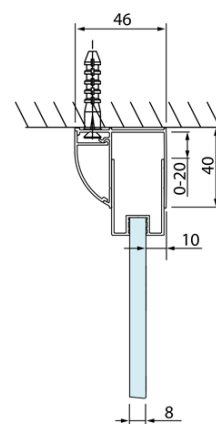

#### Rozmery

Výška: 2000 mm  
Hĺbka: 800 mm

#### Vlastnosti

Farba profilu: Chróm - Leštený hliník  
Tvar: Pevná stena k sprchovacím dverám  
Typ výplne: Číre sklo  
Úprava skla: Antidrop  
Hrúbka skla: 8 mm  
Hmotnosť / ks: 29.01 kg  
Balenie: 1 ks  
Záruka: 2 roky

Technický list

Model	A	C
DL2715	770-810	575
DL2815	870-910	675

Model	B
DL3215	670-690
DL3315	770-790
DL3415	870-890
DL3515	970-990

Model	A	C	D
DL1015	970-1010	375	~437
DL1115	1070-1110	425	~487
DL1215	1170-1210	475	~537
DL1315	1270-1310	525	~587
DL1415	1370-1410	575	~637

Model	B
DL3215	670-690
DL3315	770-790
DL3415	870-890
DL3515	970-990

Model	A	C
DL4215	1470-1510	560
DL4315	1570-1610	610

Model	B
DL3215	670-690
DL3315	770-790
DL3415	870-890
DL3515	970-990