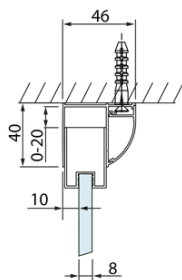

Objednací kód: DL3315

Základné informácie

Značka: Polysan
Séria: LUCIS LINE

Rozmery

Výška: 2000 mm
Hĺbka: 800 mm

Vlastnosti

Farba profilu: Chróm - Leštený hliník
Tvar: Pevná stena k sprchovacím dverám
Typ výplne: Číre sklo
Úprava skla: Antidrop
Hrúbka skla: 8 mm
Hmotnosť / ks: 29.01 kg
Balenie: 1 ks
Záruka: 2 roky

Technický list

| Model | A | C |
|--------|---------|-----|
| DL2715 | 770-810 | 575 |
| DL2815 | 870-910 | 675 |

| Model | B |
|--------|---------|
| DL3215 | 670-690 |
| DL3315 | 770-790 |
| DL3415 | 870-890 |
| DL3515 | 970-990 |

| Model | A | C | D |
|--------|-----------|-----|------|
| DL1015 | 970-1010 | 375 | ~437 |
| DL1115 | 1070-1110 | 425 | ~487 |
| DL1215 | 1170-1210 | 475 | ~537 |
| DL1315 | 1270-1310 | 525 | ~587 |
| DL1415 | 1370-1410 | 575 | ~637 |

| Model | B |
|--------|---------|
| DL3215 | 670-690 |
| DL3315 | 770-790 |
| DL3415 | 870-890 |
| DL3515 | 970-990 |