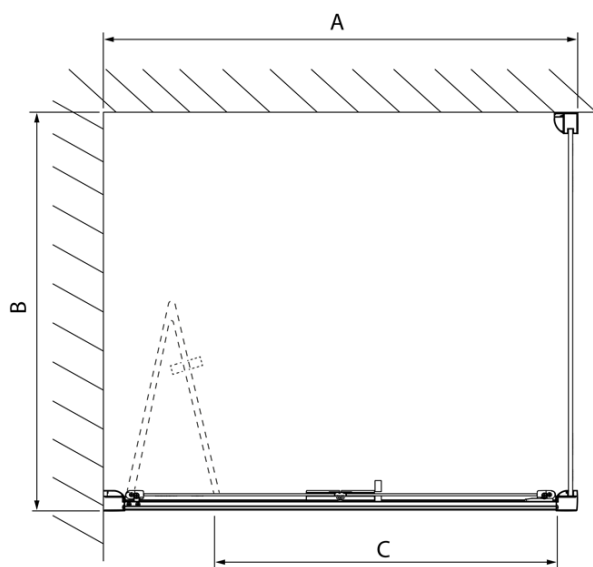

Objednací kód: DL3315

Základné informácie

Značka: Polysan
Séria: LUCIS LINE

Rozmery

Výška: 2000 mm
Hĺbka: 800 mm

Vlastnosti

Farba profilu: Chróm - Leštený hliník
Tvar: Pevná stena k sprchovacím dverám
Typ výplne: Číre sklo
Úprava skla: Antidrop
Hrúbka skla: 8 mm
Hmotnosť / ks: 29.01 kg
Balenie: 1 ks
Záruka: 2 roky

Technický list

| Model | A | C |
|--------|---------|-----|
| DL2715 | 770-810 | 575 |
| DL2815 | 870-910 | 675 |

| Model | B |
|--------|---------|
| DL3215 | 670-690 |
| DL3315 | 770-790 |
| DL3415 | 870-890 |
| DL3515 | 970-990 |

| Model | A | C | D |
|--------|-----------|-----|------|
| DL1015 | 970-1010 | 375 | ~437 |
| DL1115 | 1070-1110 | 425 | ~487 |
| DL1215 | 1170-1210 | 475 | ~537 |
| DL1315 | 1270-1310 | 525 | ~587 |
| DL1415 | 1370-1410 | 575 | ~637 |