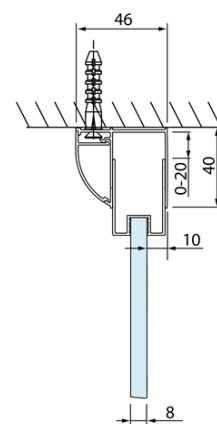

Objednací kód: DL3315

Základné informácie

Značka: Polysan
Séria: LUCIS LINE

Rozmery

Výška: 2000 mm
Hĺbka: 800 mm

Vlastnosti

Farba profilu: Chróm - Leštený hliník
Tvar: Pevná stena k sprchovacím dverám
Typ výplne: Číre sklo
Úprava skla: Antidrop
Hrúbka skla: 8 mm
Hmotnosť / ks: 29.01 kg
Balenie: 1 ks
Záruka: 2 roky

Technický list

| Model | A | C |
|--------|---------|-----|
| DL2715 | 770-810 | 575 |
| DL2815 | 870-910 | 675 |

| Model | B |
|--------|---------|
| DL3215 | 670-690 |
| DL3315 | 770-790 |
| DL3415 | 870-890 |
| DL3515 | 970-990 |

| Model | A | C | D |
|--------|-----------|-----|------|
| DL1015 | 970-1010 | 375 | ~437 |
| DL1115 | 1070-1110 | 425 | ~487 |
| DL1215 | 1170-1210 | 475 | ~537 |
| DL1315 | 1270-1310 | 525 | ~587 |
| DL1415 | 1370-1410 | 575 | ~637 |

| Model | B |
|--------|---------|
| DL3215 | 670-690 |
| DL3315 | 770-790 |
| DL3415 | 870-890 |
| DL3515 | 970-990 |