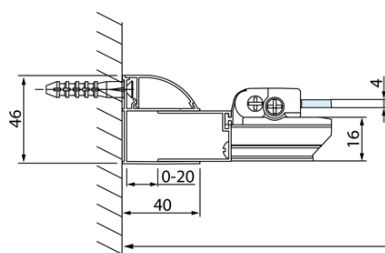

Objednací kód: DL3315

Základné informácie

Značka: Polysan
Séria: LUCIS LINE

Rozmery

Výška: 2000 mm
Hĺbka: 800 mm

Vlastnosti

Farba profilu: Chróm - Leštený hliník
Tvar: Pevná stena k sprchovacím dverám
Typ výplne: Číre sklo
Úprava skla: Antidrop
Hrúbka skla: 8 mm
Hmotnosť / ks: 29.01 kg
Balenie: 1 ks
Záruka: 2 roky

Technický list

| Model | A | C |
|--------|---------|-----|
| DL2715 | 770-810 | 575 |
| DL2815 | 870-910 | 675 |

| Model | B |
|--------|---------|
| DL3215 | 670-690 |
| DL3315 | 770-790 |
| DL3415 | 870-890 |
| DL3515 | 970-990 |

| Model | A | C | D |
|--------|-----------|-----|------|
| DL1015 | 970-1010 | 375 | ~437 |
| DL1115 | 1070-1110 | 425 | ~487 |
| DL1215 | 1170-1210 | 475 | ~537 |
| DL1315 | 1270-1310 | 525 | ~587 |
| DL1415 | 1370-1410 | 575 | ~637 |

| Model | B |
|--------|---------|
| DL3215 | 670-690 |
| DL3315 | 770-790 |
| DL3415 | 870-890 |
| DL3515 | 970-990 |