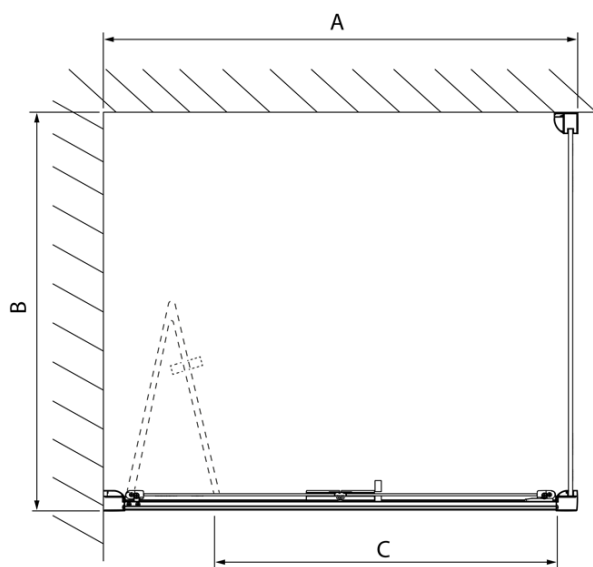

Objednací kód: DL3315

Základné informácie

Značka: Polysan
Séria: LUCIS LINE

Rozmery

Výška: 2000 mm
Hĺbka: 800 mm

Vlastnosti

Farba profilu: Chróm - Leštený hliník
Tvar: Pevná stena k sprchovacím dverám
Typ výplne: Číre sklo
Úprava skla: Antidrop
Hrúbka skla: 8 mm
Hmotnosť / ks: 29.01 kg
Balenie: 1 ks
Záruka: 2 roky

Technický list

Model	A	C
DL2715	770-810	575
DL2815	870-910	675

Model	B
DL3215	670-690
DL3315	770-790
DL3415	870-890
DL3515	970-990

Model	A	C	D
DL1015	970-1010	375	~437
DL1115	1070-1110	425	~487
DL1215	1170-1210	475	~537
DL1315	1270-1310	525	~587
DL1415	1370-1410	575	~637

Model	B
DL3215	670-690
DL3315	770-790
DL3415	870-890
DL3515	970-990

Model	A	C
DL4215	1470-1510	560
DL4315	1570-1610	610

Model	B
DL3215	670-690
DL3315	770-790
DL3415	870-890
DL3515	970-990

A