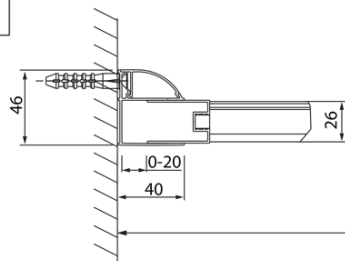

Objednací kód: DL3315

Základné informácie

Značka: Polysan
Séria: LUCIS LINE

Rozmery

Výška: 2000 mm
Hĺbka: 800 mm

Vlastnosti

Farba profilu: Chróm - Leštený hliník
Tvar: Pevná stena k sprchovacím dverám
Typ výplne: Číre sklo
Úprava skla: Antidrop
Hrúbka skla: 8 mm
Hmotnosť / ks: 29.01 kg
Balenie: 1 ks
Záruka: 2 roky

Technický list

Model	A	C
DL2715	770-810	575
DL2815	870-910	675

Model	B
DL3215	670-690
DL3315	770-790
DL3415	870-890
DL3515	970-990

Model	A	C	D
DL1015	970-1010	375	~437
DL1115	1070-1110	425	~487
DL1215	1170-1210	475	~537
DL1315	1270-1310	525	~587
DL1415	1370-1410	575	~637

Model	B
DL3215	670-690
DL3315	770-790
DL3415	870-890
DL3515	970-990

Model	A	C
DL4215	1470-1510	560
DL4315	1570-1610	610

Model	B
DL3215	670-690
DL3315	770-790
DL3415	870-890
DL3515	970-990

A