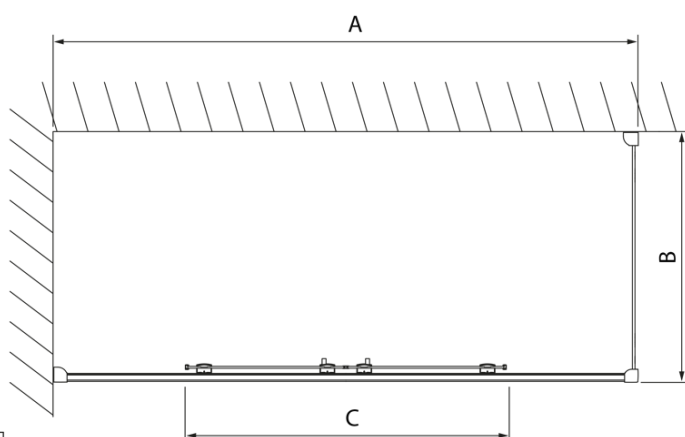

Objednací kód: DL3315

Základné informácie

Značka: Polysan
Séria: LUCIS LINE

Rozmery

Výška: 2000 mm
Hĺbka: 800 mm

Vlastnosti

Farba profilu: Chróm - Leštený hliník
Tvar: Pevná stena k sprchovacím dverám
Typ výplne: Číre sklo
Úprava skla: Antidrop
Hrúbka skla: 8 mm
Hmotnosť / ks: 29.01 kg
Balenie: 1 ks
Záruka: 2 roky

Technický list

Model	A	C
DL2715	770-810	575
DL2815	870-910	675

Model	B
DL3215	670-690
DL3315	770-790
DL3415	870-890
DL3515	970-990

Model	A	C	D
DL1015	970-1010	375	~437
DL1115	1070-1110	425	~487
DL1215	1170-1210	475	~537
DL1315	1270-1310	525	~587
DL1415	1370-1410	575	~637

Model	B
DL3215	670-690
DL3315	770-790
DL3415	870-890
DL3515	970-990

Model	A	C
DL4215	1470-1510	560
DL4315	1570-1610	610

Model	B
DL3215	670-690
DL3315	770-790
DL3415	870-890
DL3515	970-990

A