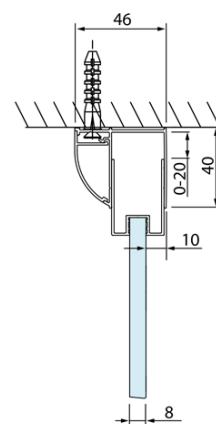

Objednací kód: DL3315

Základné informácie

Značka: Polysan
Séria: LUCIS LINE

Rozmery

Výška: 2000 mm
Hĺbka: 800 mm

Vlastnosti

Farba profilu: Chróm - Leštený hliník
Tvar: Pevná stena k sprchovacím dverám
Typ výplne: Číre sklo
Úprava skla: Antidrop
Hrúbka skla: 8 mm
Hmotnosť / ks: 29.01 kg
Balenie: 1 ks
Záruka: 2 roky

Technický list

Model	A	C
DL2715	770-810	575
DL2815	870-910	675

Model	B
DL3215	670-690
DL3315	770-790
DL3415	870-890
DL3515	970-990

Model	A	C	D
DL1015	970-1010	375	~437
DL1115	1070-1110	425	~487
DL1215	1170-1210	475	~537
DL1315	1270-1310	525	~587
DL1415	1370-1410	575	~637

Model	B
DL3215	670-690
DL3315	770-790
DL3415	870-890
DL3515	970-990

Model	A	C
DL4215	1470-1510	560
DL4315	1570-1610	610

Model	B
DL3215	670-690
DL3315	770-790
DL3415	870-890
DL3515	970-990

A