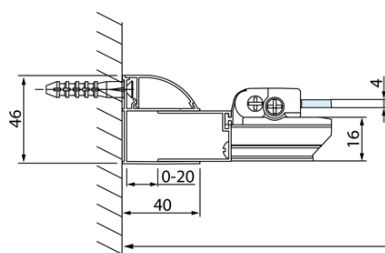

Objednací kód: DL3315

Základné informácie

Značka: Polysan
Séria: LUCIS LINE

Rozmery

Výška: 2000 mm
Hĺbka: 800 mm

Vlastnosti

Farba profilu: Chróm - Leštený hliník
Tvar: Pevná stena k sprchovacím dverám
Typ výplne: Číre sklo
Úprava skla: Antidrop
Hrúbka skla: 8 mm
Hmotnosť / ks: 29.01 kg
Balenie: 1 ks
Záruka: 2 roky

Technický list

Model	A	C
DL2715	770-810	575
DL2815	870-910	675

Model	B
DL3215	670-690
DL3315	770-790
DL3415	870-890
DL3515	970-990

Model	A	C	D
DL1015	970-1010	375	~437
DL1115	1070-1110	425	~487
DL1215	1170-1210	475	~537
DL1315	1270-1310	525	~587
DL1415	1370-1410	575	~637

Model	B
DL3215	670-690
DL3315	770-790
DL3415	870-890
DL3515	970-990

Model	A	C
DL4215	1470-1510	560
DL4315	1570-1610	610

Model	B
DL3215	670-690
DL3315	770-790
DL3415	870-890
DL3515	970-990

A