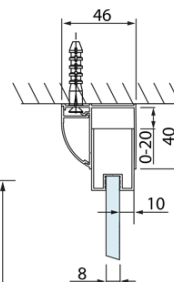

Objednací kód: DL3315

Základné informácie

Značka: Polysan
Séria: LUCIS LINE

Rozmery

Výška: 2000 mm
Hĺbka: 800 mm

Vlastnosti

Farba profilu: Chróm - Leštený hliník
Tvar: Pevná stena k sprchovacím dverám
Typ výplne: Číre sklo
Úprava skla: Antidrop
Hrúbka skla: 8 mm
Hmotnosť / ks: 29.01 kg
Balenie: 1 ks
Záruka: 2 roky

Technický list

Model	A	C
DL2715	770-810	575
DL2815	870-910	675

Model	B
DL3215	670-690
DL3315	770-790
DL3415	870-890
DL3515	970-990

Model	A	C	D
DL1015	970-1010	375	~437
DL1115	1070-1110	425	~487
DL1215	1170-1210	475	~537
DL1315	1270-1310	525	~587
DL1415	1370-1410	575	~637

Model	B
DL3215	670-690
DL3315	770-790
DL3415	870-890
DL3515	970-990

Model	A	C
DL4215	1470-1510	560
DL4315	1570-1610	610

Model	B
DL3215	670-690
DL3315	770-790
DL3415	870-890
DL3515	970-990

A