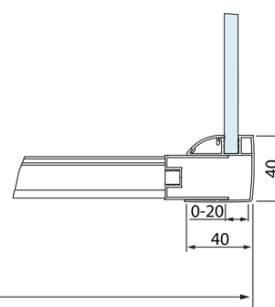

Objednací kód: DL3315

Základné informácie

Značka: Polysan
Séria: LUCIS LINE

Rozmery

Výška: 2000 mm
Hĺbka: 800 mm

Vlastnosti

Farba profilu: Chróm - Leštený hliník
Tvar: Pevná stena k sprchovacím dverám
Typ výplne: Číre sklo
Úprava skla: Antidrop
Hrúbka skla: 8 mm
Hmotnosť / ks: 29.01 kg
Balenie: 1 ks
Záruka: 2 roky

Technický list

Model	A	C
DL2715	770-810	575
DL2815	870-910	675

Model	B
DL3215	670-690
DL3315	770-790
DL3415	870-890
DL3515	970-990

Model	A	C	D
DL1015	970-1010	375	~437
DL1115	1070-1110	425	~487
DL1215	1170-1210	475	~537
DL1315	1270-1310	525	~587
DL1415	1370-1410	575	~637

Model	B
DL3215	670-690
DL3315	770-790
DL3415	870-890
DL3515	970-990

Model	A	C
DL4215	1470-1510	560
DL4315	1570-1610	610

Model	B
DL3215	670-690
DL3315	770-790
DL3415	870-890
DL3515	970-990

A