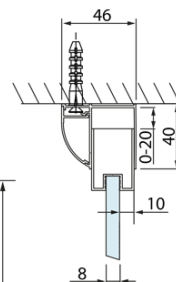

Objednací kód: DL3315

Základné informácie

Značka: Polysan
Séria: LUCIS LINE

Rozmery

Výška: 2000 mm
Hĺbka: 800 mm

Vlastnosti

Farba profilu: Chróm - Leštený hliník
Tvar: Pevná stena k sprchovacím dverám
Typ výplne: Číre sklo
Úprava skla: Antidrop
Hrúbka skla: 8 mm
Hmotnosť / ks: 29.01 kg
Balenie: 1 ks
Záruka: 2 roky

Technický list

Model	A	C
DL2715	770-810	575
DL2815	870-910	675

Model	B
DL3215	670-690
DL3315	770-790
DL3415	870-890
DL3515	970-990

Model	A	C	D
DL1015	970-1010	375	~437
DL1115	1070-1110	425	~487
DL1215	1170-1210	475	~537
DL1315	1270-1310	525	~587
DL1415	1370-1410	575	~637

Model	B
DL3215	670-690
DL3315	770-790
DL3415	870-890
DL3515	970-990

Model	A	C
DL4215	1470-1510	560
DL4315	1570-1610	610

Model	B
DL3215	670-690
DL3315	770-790
DL3415	870-890
DL3515	970-990

A