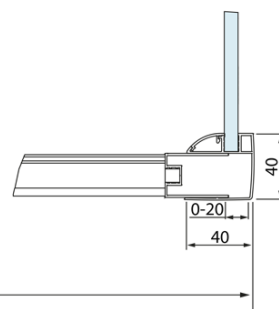

Objednací kód: DL3315

Základné informácie

Značka: Polysan
Séria: LUCIS LINE

Rozmery

Výška: 2000 mm
Hĺbka: 800 mm

Vlastnosti

Farba profilu: Chróm - Leštený hliník
Tvar: Pevná stena k sprchovacím dverám
Typ výplne: Číre sklo
Úprava skla: Antidrop
Hrúbka skla: 8 mm
Hmotnosť / ks: 29.01 kg
Balenie: 1 ks
Záruka: 2 roky

Technický list

Model	A	C
DL2715	770-810	575
DL2815	870-910	675

Model	B
DL3215	670-690
DL3315	770-790
DL3415	870-890
DL3515	970-990

Model	A	C	D
DL1015	970-1010	375	~437
DL1115	1070-1110	425	~487
DL1215	1170-1210	475	~537
DL1315	1270-1310	525	~587
DL1415	1370-1410	575	~637

Model	B
DL3215	670-690
DL3315	770-790
DL3415	870-890
DL3515	970-990

Model	A	C
DL4215	1470-1510	560
DL4315	1570-1610	610

Model	B
DL3215	670-690
DL3315	770-790
DL3415	870-890
DL3515	970-990

A