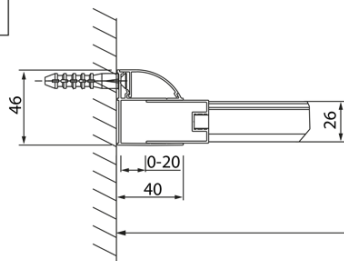

Objednací kód: DL3315

Základné informácie

Značka: Polysan
Séria: LUCIS LINE

Rozmery

Výška: 2000 mm
Hĺbka: 800 mm

Vlastnosti

Farba profilu: Chróm - Leštený hliník
Tvar: Pevná stena k sprchovacím dverám
Typ výplne: Číre sklo
Úprava skla: Antidrop
Hrúbka skla: 8 mm
Hmotnosť / ks: 29.01 kg
Balenie: 1 ks
Záruka: 2 roky

Technický list

Model	A	C
DL2715	770-810	575
DL2815	870-910	675

Model	B
DL3215	670-690
DL3315	770-790
DL3415	870-890
DL3515	970-990

Model	A	C	D
DL1015	970-1010	375	~437
DL1115	1070-1110	425	~487
DL1215	1170-1210	475	~537
DL1315	1270-1310	525	~587
DL1415	1370-1410	575	~637

Model	B
DL3215	670-690
DL3315	770-790
DL3415	870-890
DL3515	970-990

Model	A	C
DL4215	1470-1510	560
DL4315	1570-1610	610

Model	B
DL3215	670-690
DL3315	770-790
DL3415	870-890
DL3515	970-990

A