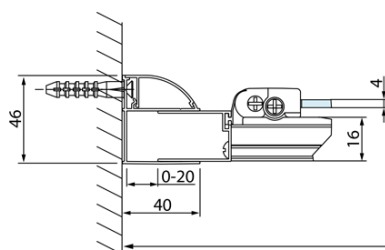

Objednací kód: DL3315

Základné informácie

Značka: Polysan
Séria: LUCIS LINE

Rozmery

Výška: 2000 mm
Hĺbka: 800 mm

Vlastnosti

Farba profilu: Chróm - Leštený hliník
Tvar: Pevná stena k sprchovacím dverám
Typ výplne: Číre sklo
Úprava skla: Antidrop
Hrúbka skla: 8 mm
Hmotnosť / ks: 29.01 kg
Balenie: 1 ks
Záruka: 2 roky

Technický list

Model	A	C
DL2715	770-810	575
DL2815	870-910	675

Model	B
DL3215	670-690
DL3315	770-790
DL3415	870-890
DL3515	970-990

Model	A	C	D
DL1015	970-1010	375	~437
DL1115	1070-1110	425	~487
DL1215	1170-1210	475	~537
DL1315	1270-1310	525	~587
DL1415	1370-1410	575	~637

Model	B
DL3215	670-690
DL3315	770-790
DL3415	870-890
DL3515	970-990

Model	A	C
DL4215	1470-1510	560
DL4315	1570-1610	610

Model	B
DL3215	670-690
DL3315	770-790
DL3415	870-890
DL3515	970-990

A