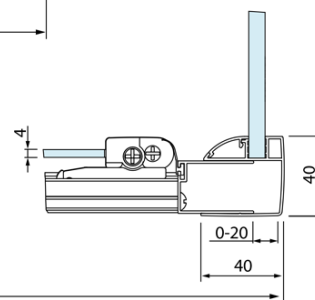

Objednací kód: DL3315

Základné informácie

Značka: Polysan
Séria: LUCIS LINE

Rozmery

Výška: 2000 mm
Hĺbka: 800 mm

Vlastnosti

Farba profilu: Chróm - Leštený hliník
Tvar: Pevná stena k sprchovacím dverám
Typ výplne: Číre sklo
Úprava skla: Antidrop
Hrúbka skla: 8 mm
Hmotnosť / ks: 29.01 kg
Balenie: 1 ks
Záruka: 2 roky

Technický list

Model	A	C
DL2715	770-810	575
DL2815	870-910	675

Model	B
DL3215	670-690
DL3315	770-790
DL3415	870-890
DL3515	970-990

Model	A	C	D
DL1015	970-1010	375	~437
DL1115	1070-1110	425	~487
DL1215	1170-1210	475	~537
DL1315	1270-1310	525	~587
DL1415	1370-1410	575	~637

Model	B
DL3215	670-690
DL3315	770-790
DL3415	870-890
DL3515	970-990

Model	A	C
DL4215	1470-1510	560
DL4315	1570-1610	610

Model	B
DL3215	670-690
DL3315	770-790
DL3415	870-890
DL3515	970-990

A