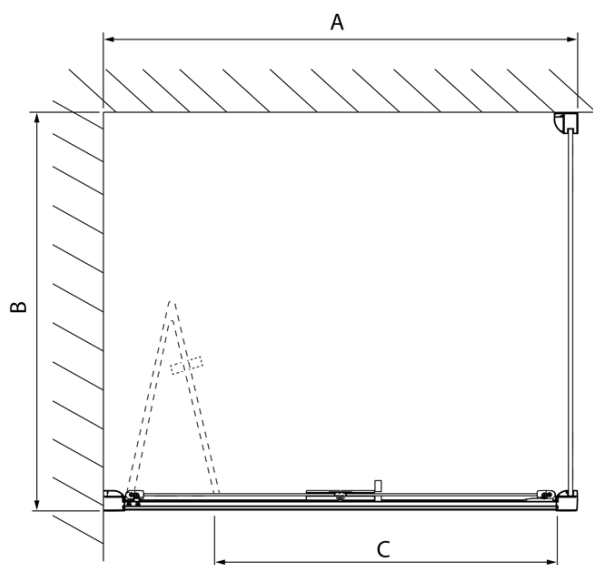

Objednací kód: DL3315

Základné informácie

Značka: Polysan
Séria: LUCIS LINE

Rozmery

Výška: 2000 mm
Hĺbka: 800 mm

Vlastnosti

Farba profilu: Chróm - Leštený hliník
Tvar: Pevná stena k sprchovacím dverám
Typ výplne: Číre sklo
Úprava skla: Antidrop
Hrúbka skla: 8 mm
Hmotnosť / ks: 29.01 kg
Balenie: 1 ks
Záruka: 2 roky

Technický list

Model	A	C
DL2715	770-810	575
DL2815	870-910	675

Model	B
DL3215	670-690
DL3315	770-790
DL3415	870-890
DL3515	970-990

Model	A	C	D
DL1015	970-1010	375	~437
DL1115	1070-1110	425	~487
DL1215	1170-1210	475	~537
DL1315	1270-1310	525	~587
DL1415	1370-1410	575	~637

Model	B
DL3215	670-690
DL3315	770-790
DL3415	870-890
DL3515	970-990

Model	A	C
DL4215	1470-1510	560
DL4315	1570-1610	610

Model	B
DL3215	670-690
DL3315	770-790
DL3415	870-890
DL3515	970-990

A