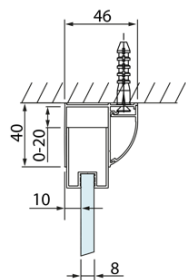

Objednací kód: DL3315

Základné informácie

Značka: Polysan
Séria: LUCIS LINE

Rozmery

Výška: 2000 mm
Hĺbka: 800 mm

Vlastnosti

Farba profilu: Chróm - Leštený hliník
Tvar: Pevná stena k sprchovacím dverám
Typ výplne: Číre sklo
Úprava skla: Antidrop
Hrúbka skla: 8 mm
Hmotnosť / ks: 29.01 kg
Balenie: 1 ks
Záruka: 2 roky

Technický list

Model	A	C
DL2715	770-810	575
DL2815	870-910	675

Model	B
DL3215	670-690
DL3315	770-790
DL3415	870-890
DL3515	970-990

Model	A	C	D
DL1015	970-1010	375	~437
DL1115	1070-1110	425	~487
DL1215	1170-1210	475	~537
DL1315	1270-1310	525	~587
DL1415	1370-1410	575	~637

Model	B
DL3215	670-690
DL3315	770-790
DL3415	870-890
DL3515	970-990

Model	A	C
DL4215	1470-1510	560
DL4315	1570-1610	610

Model	B
DL3215	670-690
DL3315	770-790
DL3415	870-890
DL3515	970-990

A