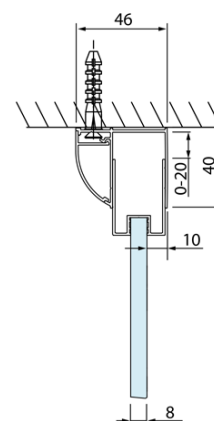

Objednací kód: DL3315

Základné informácie

Značka: Polysan
Séria: LUCIS LINE

Rozmery

Výška: 2000 mm
Hĺbka: 800 mm

Vlastnosti

Farba profilu: Chróm - Leštený hliník
Tvar: Pevná stena k sprchovacím dverám
Typ výplne: Číre sklo
Úprava skla: Antidrop
Hrúbka skla: 8 mm
Hmotnosť / ks: 29.01 kg
Balenie: 1 ks
Záruka: 2 roky

Technický list

Model	A	C
DL2715	770-810	575
DL2815	870-910	675

Model	B
DL3215	670-690
DL3315	770-790
DL3415	870-890
DL3515	970-990

Model	A	C	D
DL1015	970-1010	375	~437
DL1115	1070-1110	425	~487
DL1215	1170-1210	475	~537
DL1315	1270-1310	525	~587
DL1415	1370-1410	575	~637

Model	B
DL3215	670-690
DL3315	770-790
DL3415	870-890
DL3515	970-990

Model	A	C
DL4215	1470-1510	560
DL4315	1570-1610	610

Model	B
DL3215	670-690
DL3315	770-790
DL3415	870-890
DL3515	970-990

A