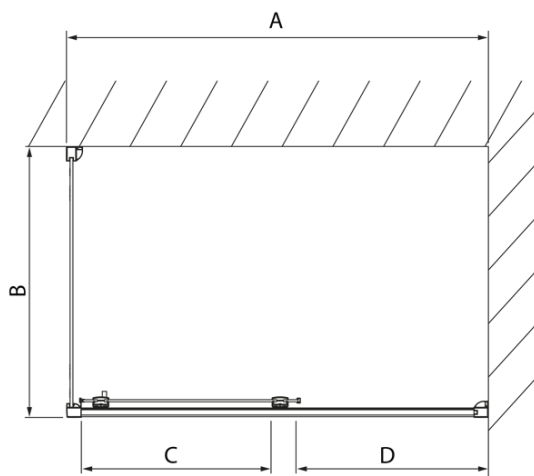

Objednací kód: DL3315

Základné informácie

Značka: Polysan
Séria: LUCIS LINE

Rozmery

Výška: 2000 mm
Hĺbka: 800 mm

Vlastnosti

Farba profilu: Chróm - Leštený hliník
Tvar: Pevná stena k sprchovacím dverám
Typ výplne: Číre sklo
Úprava skla: Antidrop
Hrúbka skla: 8 mm
Hmotnosť / ks: 29.01 kg
Balenie: 1 ks
Záruka: 2 roky

Technický list

Model	A	C
DL2715	770-810	575
DL2815	870-910	675

Model	B
DL3215	670-690
DL3315	770-790
DL3415	870-890
DL3515	970-990

Model	A	C	D
DL1015	970-1010	375	~437
DL1115	1070-1110	425	~487
DL1215	1170-1210	475	~537
DL1315	1270-1310	525	~587
DL1415	1370-1410	575	~637

Model	B
DL3215	670-690
DL3315	770-790
DL3415	870-890
DL3515	970-990

Model	A	C
DL4215	1470-1510	560
DL4315	1570-1610	610

Model	B
DL3215	670-690
DL3315	770-790
DL3415	870-890
DL3515	970-990

A