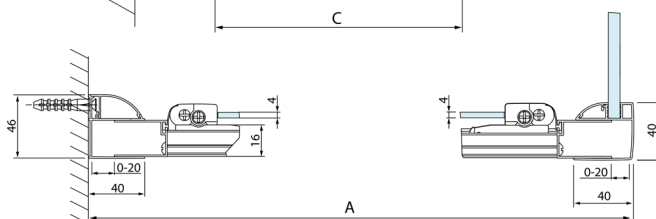

LUCIS LINE sprchová bočná stena 800mm, číre sklo

Objednací kód: DL3315

Rozměry

Výška: 2000 mm

Hĺbka: 800 mm

Vlastnosti

Záruka: 2 roky

Technický list

Model	A	C
DL2715	770-810	575
DL2815	870-910	675

Model	B
DL3215	670-690
DL3315	770-790
DL3415	870-890
DL3515	970-990

Model	A	C	D
DL1015	970-1010	375	~437
DL1115	1070-1110	425	~487
DL1215	1170-1210	475	~537
DL1315	1270-1310	525	~587
DL1415	1370-1410	575	~637

Model	B
DL3215	670-690
DL3315	770-790
DL3415	870-890
DL3515	970-990

Model	A	C
DL4215	1470-1510	560
DL4315	1570-1610	610

Model	B
DL3215	670-690
DL3315	770-790
DL3415	870-890
DL3515	970-990