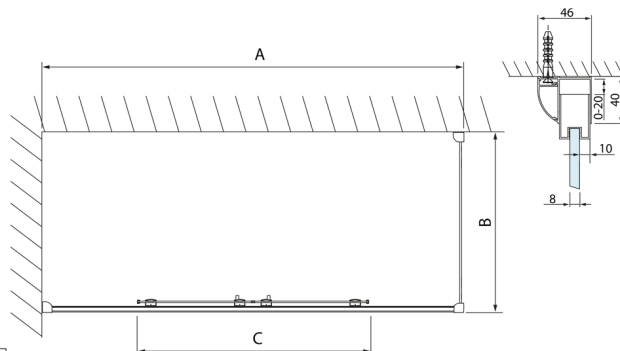

LUCIS LINE sprchová bočná stena 800mm, číre sklo

Objednací kód: DL3315

Rozměry

Výška: 2000 mm

Hĺbka: 800 mm

Vlastnosti

Záruka: 2 roky

Technický list

Model	A	C
DL2715	770-810	575
DL2815	870-910	675

Model	B
DL3215	670-690
DL3315	770-790
DL3415	870-890
DL3515	970-990

Model	A	C	D
DL1015	970-1010	375	~437
DL1115	1070-1110	425	~487
DL1215	1170-1210	475	~537
DL1315	1270-1310	525	~587
DL1415	1370-1410	575	~637

Model	B
DL3215	670-690
DL3315	770-790
DL3415	870-890
DL3515	970-990

Model	A	C
DL4215	1470-1510	560
DL4315	1570-1610	610

Model	B
DL3215	670-690
DL3315	770-790
DL3415	870-890
DL3515	970-990