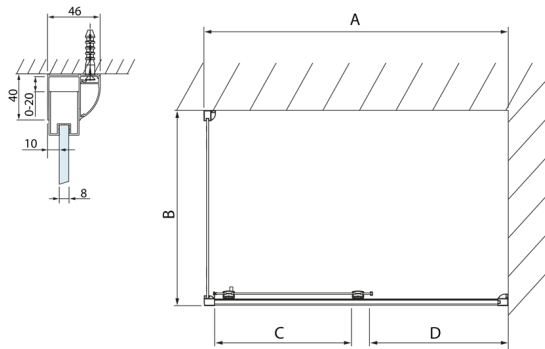

LUCIS LINE sprchová bočná stena 800mm, číre sklo

Objednací kód: DL3315

Rozměry

Výška: 2000 mm

Hĺbka: 800 mm

Vlastnosti

Záruka: 2 roky

Technický list

Model	A	C
DL2715	770-810	575
DL2815	870-910	675

Model	B
DL3215	670-690
DL3315	770-790
DL3415	870-890
DL3515	970-990

Model	A	C	D
DL1015	970-1010	375	~437
DL1115	1070-1110	425	~487
DL1215	1170-1210	475	~537
DL1315	1270-1310	525	~587
DL1415	1370-1410	575	~637

Model	B
DL3215	670-690
DL3315	770-790
DL3415	870-890
DL3515	970-990

Model	A	C
DL4215	1470-1510	560
DL4315	1570-1610	610

Model	B
DL3215	670-690
DL3315	770-790
DL3415	870-890
DL3515	970-990