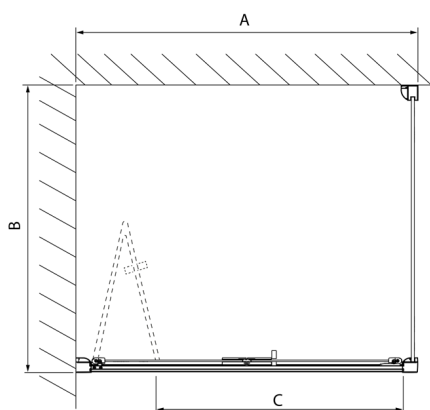

LUCIS LINE sprchová bočná stena 800mm, číre sklo

Objednací kód: DL3315

Rozměry

Výška: 2000 mm

Hĺbka: 800 mm

Vlastnosti

Záruka: 2 roky

Technický list

Model	A	C
DL2715	770-810	575
DL2815	870-910	675

Model	B
DL3215	670-690
DL3315	770-790
DL3415	870-890
DL3515	970-990

Model	A	C	D
DL1015	970-1010	375	~437
DL1115	1070-1110	425	~487
DL1215	1170-1210	475	~537
DL1315	1270-1310	525	~587
DL1415	1370-1410	575	~637

Model	B
DL3215	670-690
DL3315	770-790
DL3415	870-890
DL3515	970-990

Model	A	C
DL4215	1470-1510	560
DL4315	1570-1610	610

Model	B
DL3215	670-690
DL3315	770-790
DL3415	870-890
DL3515	970-990