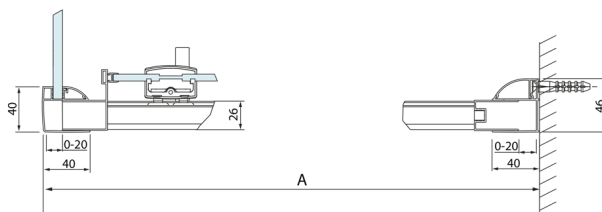

LUCIS LINE sprchová bočná stena 800mm, číre sklo

Objednací kód: DL3315

Rozměry

Výška: 2000 mm

Hĺbka: 800 mm

Vlastnosti

Záruka: 2 roky

Technický list

Model	A	C
DL2715	770-810	575
DL2815	870-910	675

Model	B
DL3215	670-690
DL3315	770-790
DL3415	870-890
DL3515	970-990

Model	A	C	D
DL1015	970-1010	375	~437
DL1115	1070-1110	425	~487
DL1215	1170-1210	475	~537
DL1315	1270-1310	525	~587
DL1415	1370-1410	575	~637

Model	B
DL3215	670-690
DL3315	770-790
DL3415	870-890
DL3515	970-990

Model	A	C
DL4215	1470-1510	560
DL4315	1570-1610	610

Model	B
DL3215	670-690
DL3315	770-790
DL3415	870-890
DL3515	970-990