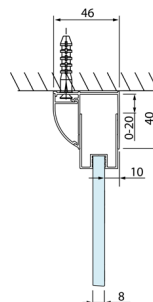

LUCIS LINE sprchová bočná stena 800mm, číre sklo

Objednací kód: DL3315

Rozměry

Výška: 2000 mm

Hĺbka: 800 mm

Vlastnosti

Záruka: 2 roky

Technický list

Model	A	C
DL2715	770-810	575
DL2815	870-910	675

Model	B
DL3215	670-690
DL3315	770-790
DL3415	870-890
DL3515	970-990

Model	A	C	D
DL1015	970-1010	375	~437
DL1115	1070-1110	425	~487
DL1215	1170-1210	475	~537
DL1315	1270-1310	525	~587
DL1415	1370-1410	575	~637

Model	B
DL3215	670-690
DL3315	770-790
DL3415	870-890
DL3515	970-990

Model	A	C
DL4215	1470-1510	560
DL4315	1570-1610	610

Model	B
DL3215	670-690
DL3315	770-790
DL3415	870-890
DL3515	970-990