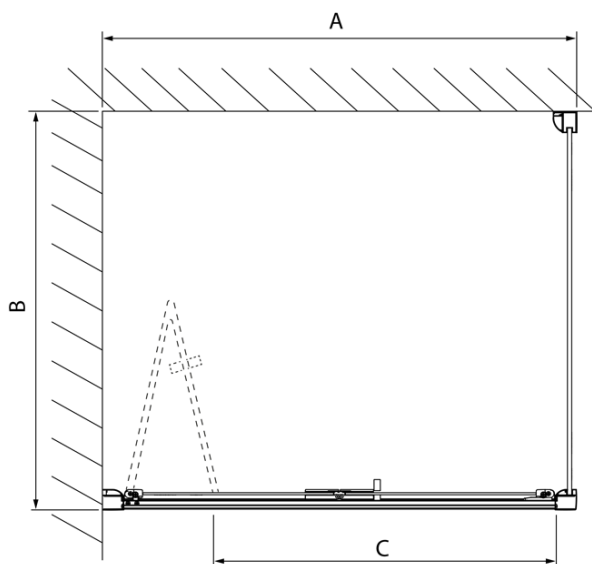

Objednací kód: DL3215

**Základné informácie**

Značka: Polysan  
Séria: LUCIS LINE

**Rozmery**

Výška: 2000 mm  
Hĺbka: 700 mm

**Vlastnosti**

Farba profilu: Chróm - Leštený hliník  
Tvar: Pevná stena k sprchovacím dverám  
Typ výplne: Číre sklo  
Úprava skla: Antidrop  
Hrúbka skla: 8 mm  
Hmotnosť / ks: 25.99 kg  
Balenie: 1 ks  
Záruka: 2 roky

Technický list

Model	A	C
DL4215	1470-1510	560
DL4315	1570-1610	610

Model	B
DL3215	670-690
DL3315	770-790
DL3415	870-890
DL3515	970-990

Model	A	C
DL2715	770-810	575
DL2815	870-910	675

Model	B
DL3215	670-690
DL3315	770-790
DL3415	870-890
DL3515	970-990

Model	A	C	D
DL1015	970-1010	375	~437
DL1115	1070-1110	425	~487
DL1215	1170-1210	475	~537
DL1315	1270-1310	525	~587
DL1415	1370-1410	575	~637

Model	B
DL3215	670-690
DL3315	770-790
DL3415	870-890
DL3515	970-990