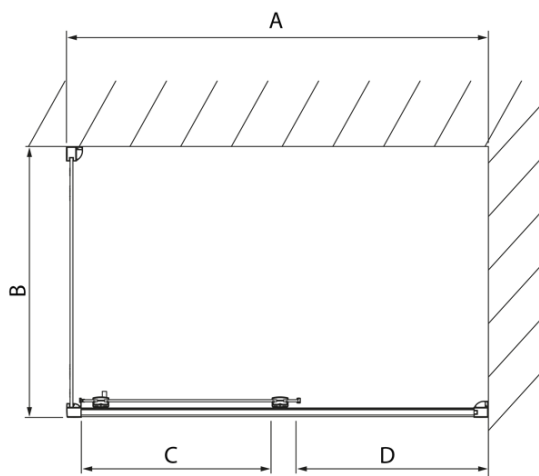

Objednací kód: DL3215

**Základné informácie**

Značka: Polysan  
Séria: LUCIS LINE

**Rozmery**

Výška: 2000 mm  
Hĺbka: 700 mm

**Vlastnosti**

Farba profilu: Chróm - Leštený hliník  
Tvar: Pevná stena k sprchovacím dverám  
Typ výplne: Číre sklo  
Úprava skla: Antidrop  
Hrúbka skla: 8 mm  
Hmotnosť / ks: 25.99 kg  
Balenie: 1 ks  
Záruka: 2 roky

Technický list

Model	A	C
DL4215	1470-1510	560
DL4315	1570-1610	610

Model	B
DL3215	670-690
DL3315	770-790
DL3415	870-890
DL3515	970-990

Model	A	C
DL2715	770-810	575
DL2815	870-910	675

Model	B
DL3215	670-690
DL3315	770-790
DL3415	870-890
DL3515	970-990

Model	A	C	D
DL1015	970-1010	375	~437
DL1115	1070-1110	425	~487
DL1215	1170-1210	475	~537
DL1315	1270-1310	525	~587
DL1415	1370-1410	575	~637

Model	B
DL3215	670-690
DL3315	770-790
DL3415	870-890
DL3515	970-990