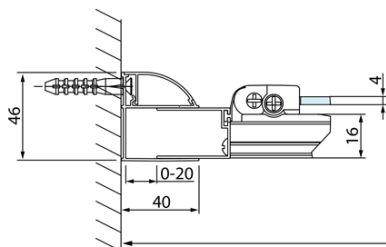

Objednací kód: DL3215

**Základné informácie**

Značka: Polysan  
Séria: LUCIS LINE

**Rozmery**

Výška: 2000 mm  
Hĺbka: 700 mm

**Vlastnosti**

Farba profilu: Chróm - Leštený hliník  
Tvar: Pevná stena k sprchovacím dverám  
Typ výplne: Číre sklo  
Úprava skla: Antidrop  
Hrúbka skla: 8 mm  
Hmotnosť / ks: 25.99 kg  
Balenie: 1 ks  
Záruka: 2 roky

Technický list

Model	A	C
DL4215	1470-1510	560
DL4315	1570-1610	610

Model	B
DL3215	670-690
DL3315	770-790
DL3415	870-890
DL3515	970-990

Model	A	C
DL2715	770-810	575
DL2815	870-910	675

Model	B
DL3215	670-690
DL3315	770-790
DL3415	870-890
DL3515	970-990

Model	A	C	D
DL1015	970-1010	375	~437
DL1115	1070-1110	425	~487
DL1215	1170-1210	475	~537
DL1315	1270-1310	525	~587
DL1415	1370-1410	575	~637

Model	B
DL3215	670-690
DL3315	770-790
DL3415	870-890
DL3515	970-990