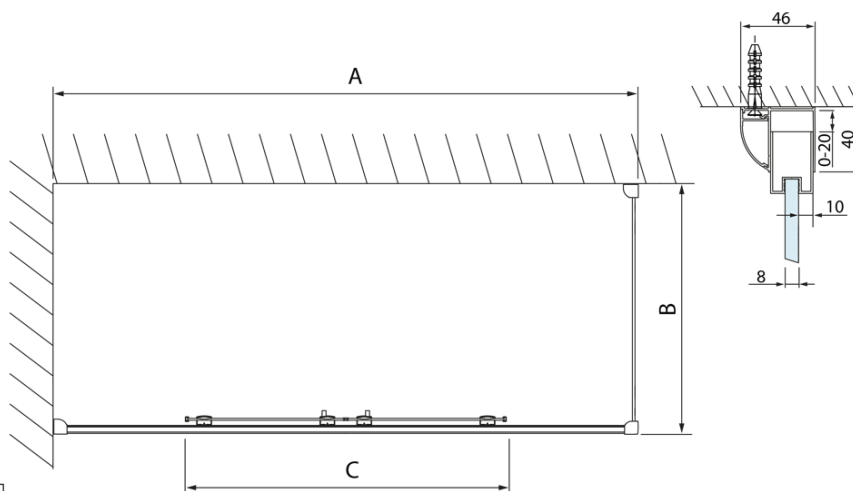

Objednací kód: DL3215

**Základné informácie**

Značka: Polysan  
Séria: LUCIS LINE

**Rozmery**

Výška: 2000 mm  
Hĺbka: 700 mm

**Vlastnosti**

Farba profilu: Chróm - Leštený hliník  
Tvar: Pevná stena k sprchovacím dverám  
Typ výplne: Číre sklo  
Úprava skla: Antidrop  
Hrúbka skla: 8 mm  
Hmotnosť / ks: 25.99 kg  
Balenie: 1 ks  
Záruka: 2 roky

Technický list

Model	A	C
DL4215	1470-1510	560
DL4315	1570-1610	610

Model	B
DL3215	670-690
DL3315	770-790
DL3415	870-890
DL3515	970-990

Model	A	C
DL2715	770-810	575
DL2815	870-910	675

Model	B
DL3215	670-690
DL3315	770-790
DL3415	870-890
DL3515	970-990

Model	A	C	D
DL1015	970-1010	375	~437
DL1115	1070-1110	425	~487
DL1215	1170-1210	475	~537
DL1315	1270-1310	525	~587
DL1415	1370-1410	575	~637

Model	B
DL3215	670-690
DL3315	770-790
DL3415	870-890
DL3515	970-990