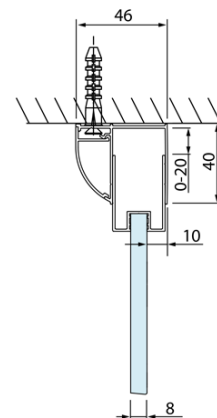

Objednací kód: DL3215

**Základné informácie**

Značka: Polysan  
Séria: LUCIS LINE

**Rozmery**

Výška: 2000 mm  
Hĺbka: 700 mm

**Vlastnosti**

Farba profilu: Chróm - Leštený hliník  
Tvar: Pevná stena k sprchovacím dverám  
Typ výplne: Číre sklo  
Úprava skla: Antidrop  
Hrúbka skla: 8 mm  
Hmotnosť / ks: 25.99 kg  
Balenie: 1 ks  
Záruka: 2 roky

Technický list

Model	A	C
DL4215	1470-1510	560
DL4315	1570-1610	610

Model	B
DL3215	670-690
DL3315	770-790
DL3415	870-890
DL3515	970-990

Model	A	C
DL2715	770-810	575
DL2815	870-910	675

Model	B
DL3215	670-690
DL3315	770-790
DL3415	870-890
DL3515	970-990

Model	A	C	D
DL1015	970-1010	375	~437
DL1115	1070-1110	425	~487
DL1215	1170-1210	475	~537
DL1315	1270-1310	525	~587
DL1415	1370-1410	575	~637

Model	B
DL3215	670-690
DL3315	770-790
DL3415	870-890
DL3515	970-990