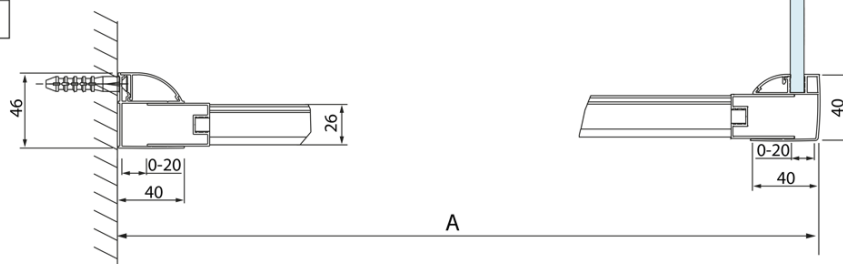

Objednací kód: DL3215

**Základné informácie**

Značka: Polysan  
Séria: LUCIS LINE

**Rozmery**

Výška: 2000 mm  
Hĺbka: 700 mm

**Vlastnosti**

Farba profilu: Chróm - Leštený hliník  
Tvar: Pevná stena k sprchovacím dverám  
Typ výplne: Číre sklo  
Úprava skla: Antidrop  
Hrúbka skla: 8 mm  
Hmotnosť / ks: 25.99 kg  
Balenie: 1 ks  
Záruka: 2 roky

Technický list

Model	A	C
DL4215	1470-1510	560
DL4315	1570-1610	610

Model	B
DL3215	670-690
DL3315	770-790
DL3415	870-890
DL3515	970-990

Model	A	C
DL2715	770-810	575
DL2815	870-910	675

Model	B
DL3215	670-690
DL3315	770-790
DL3415	870-890
DL3515	970-990

Model	A	C	D
DL1015	970-1010	375	~437
DL1115	1070-1110	425	~487
DL1215	1170-1210	475	~537
DL1315	1270-1310	525	~587
DL1415	1370-1410	575	~637

Model	B
DL3215	670-690
DL3315	770-790
DL3415	870-890
DL3515	970-990