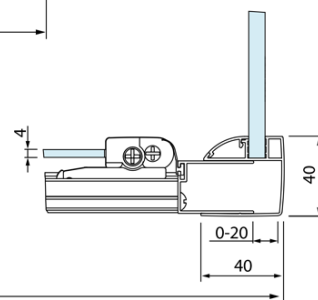

Objednací kód: DL3215

**Základné informácie**

Značka: Polysan  
Séria: LUCIS LINE

**Rozmery**

Výška: 2000 mm  
Hĺbka: 700 mm

**Vlastnosti**

Farba profilu: Chróm - Leštený hliník  
Tvar: Pevná stena k sprchovacím dverám  
Typ výplne: Číre sklo  
Úprava skla: Antidrop  
Hrúbka skla: 8 mm  
Hmotnosť / ks: 25.99 kg  
Balenie: 1 ks  
Záruka: 2 roky

Technický list

Model	A	C
DL4215	1470-1510	560
DL4315	1570-1610	610

Model	B
DL3215	670-690
DL3315	770-790
DL3415	870-890
DL3515	970-990

Model	A	C
DL2715	770-810	575
DL2815	870-910	675

Model	B
DL3215	670-690
DL3315	770-790
DL3415	870-890
DL3515	970-990

Model	A	C	D
DL1015	970-1010	375	~437
DL1115	1070-1110	425	~487
DL1215	1170-1210	475	~537
DL1315	1270-1310	525	~587
DL1415	1370-1410	575	~637

Model	B
DL3215	670-690
DL3315	770-790
DL3415	870-890
DL3515	970-990