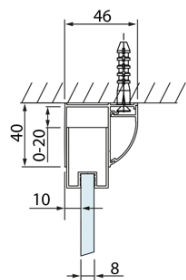

Objednací kód: DL3215

**Základné informácie**

Značka: Polysan  
Séria: LUCIS LINE

**Rozmery**

Výška: 2000 mm  
Hĺbka: 700 mm

**Vlastnosti**

Farba profilu: Chróm - Leštený hliník  
Tvar: Pevná stena k sprchovacím dverám  
Typ výplne: Číre sklo  
Úprava skla: Antidrop  
Hrúbka skla: 8 mm  
Hmotnosť / ks: 25.99 kg  
Balenie: 1 ks  
Záruka: 2 roky

Technický list

Model	A	C
DL4215	1470-1510	560
DL4315	1570-1610	610

Model	B
DL3215	670-690
DL3315	770-790
DL3415	870-890
DL3515	970-990

Model	A	C
DL2715	770-810	575
DL2815	870-910	675

Model	B
DL3215	670-690
DL3315	770-790
DL3415	870-890
DL3515	970-990

Model	A	C	D
DL1015	970-1010	375	~437
DL1115	1070-1110	425	~487
DL1215	1170-1210	475	~537
DL1315	1270-1310	525	~587
DL1415	1370-1410	575	~637

Model	B
DL3215	670-690
DL3315	770-790
DL3415	870-890
DL3515	970-990