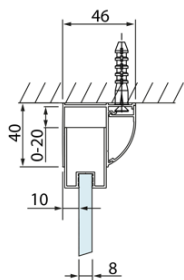

Objednací kód: DL3215

**Základné informácie**

Značka: Polysan  
Séria: LUCIS LINE

**Rozmery**

Výška: 2000 mm  
Hĺbka: 700 mm

**Vlastnosti**

Farba profilu: Chróm - Leštený hliník  
Tvar: Pevná stena k sprchovacím dverám  
Typ výplne: Číre sklo  
Úprava skla: Antidrop  
Hrúbka skla: 8 mm  
Hmotnosť / ks: 25.99 kg  
Balenie: 1 ks  
Záruka: 2 roky

Technický list

Model	A	C
DL4215	1470-1510	560
DL4315	1570-1610	610

Model	B
DL3215	670-690
DL3315	770-790
DL3415	870-890
DL3515	970-990

Model	A	C
DL2715	770-810	575
DL2815	870-910	675

Model	B
DL3215	670-690
DL3315	770-790
DL3415	870-890
DL3515	970-990

Model	A	C	D
DL1015	970-1010	375	~437
DL1115	1070-1110	425	~487
DL1215	1170-1210	475	~537
DL1315	1270-1310	525	~587
DL1415	1370-1410	575	~637

Model	B
DL3215	670-690
DL3315	770-790
DL3415	870-890
DL3515	970-990