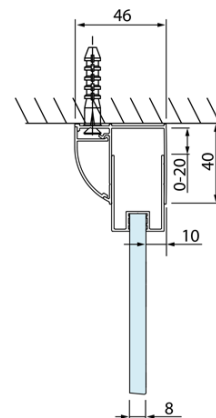

Objednací kód: DL3215

**Základné informácie**

Značka: Polysan  
Séria: LUCIS LINE

**Rozmery**

Výška: 2000 mm  
Hĺbka: 700 mm

**Vlastnosti**

Farba profilu: Chróm - Leštený hliník  
Tvar: Pevná stena k sprchovacím dverám  
Typ výplne: Číre sklo  
Úprava skla: Antidrop  
Hrúbka skla: 8 mm  
Hmotnosť / ks: 25.99 kg  
Balenie: 1 ks  
Záruka: 2 roky

Technický list

Model	A	C
DL4215	1470-1510	560
DL4315	1570-1610	610

Model	B
DL3215	670-690
DL3315	770-790
DL3415	870-890
DL3515	970-990

Model	A	C
DL2715	770-810	575
DL2815	870-910	675

Model	B
DL3215	670-690
DL3315	770-790
DL3415	870-890
DL3515	970-990

Model	A	C	D
DL1015	970-1010	375	~437
DL1115	1070-1110	425	~487
DL1215	1170-1210	475	~537
DL1315	1270-1310	525	~587
DL1415	1370-1410	575	~637

Model	B
DL3215	670-690
DL3315	770-790
DL3415	870-890
DL3515	970-990