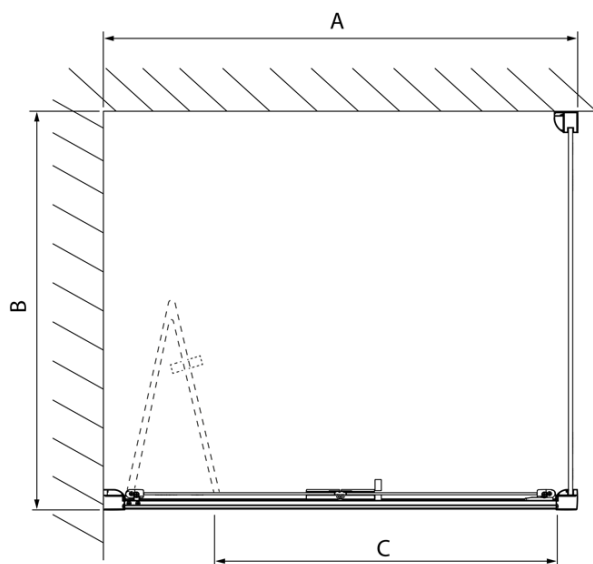

Objednací kód: DL3215

**Základné informácie**

Značka: Polysan  
Séria: LUCIS LINE

**Rozmery**

Výška: 2000 mm  
Hĺbka: 700 mm

**Vlastnosti**

Farba profilu: Chróm - Leštený hliník  
Tvar: Pevná stena k sprchovacím dverám  
Typ výplne: Číre sklo  
Úprava skla: Antidrop  
Hrúbka skla: 8 mm  
Hmotnosť / ks: 25.99 kg  
Balenie: 1 ks  
Záruka: 2 roky

Technický list

Model	A	C
DL4215	1470-1510	560
DL4315	1570-1610	610

Model	B
DL3215	670-690
DL3315	770-790
DL3415	870-890
DL3515	970-990

Model	A	C
DL2715	770-810	575
DL2815	870-910	675

Model	B
DL3215	670-690
DL3315	770-790
DL3415	870-890
DL3515	970-990

Model	A	C	D
DL1015	970-1010	375	~437
DL1115	1070-1110	425	~487
DL1215	1170-1210	475	~537
DL1315	1270-1310	525	~587
DL1415	1370-1410	575	~637

Model	B
DL3215	670-690
DL3315	770-790
DL3415	870-890
DL3515	970-990