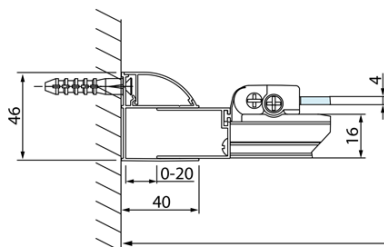

Objednací kód: DL3215

**Základné informácie**

Značka: Polysan  
Séria: LUCIS LINE

**Rozmery**

Výška: 2000 mm  
Hĺbka: 700 mm

**Vlastnosti**

Farba profilu: Chróm - Leštený hliník  
Tvar: Pevná stena k sprchovacím dverám  
Typ výplne: Číre sklo  
Úprava skla: Antidrop  
Hrúbka skla: 8 mm  
Hmotnosť / ks: 25.99 kg  
Balenie: 1 ks  
Záruka: 2 roky

Technický list

Model	A	C
DL4215	1470-1510	560
DL4315	1570-1610	610

Model	B
DL3215	670-690
DL3315	770-790
DL3415	870-890
DL3515	970-990

Model	A	C
DL2715	770-810	575
DL2815	870-910	675

Model	B
DL3215	670-690
DL3315	770-790
DL3415	870-890
DL3515	970-990

Model	A	C	D
DL1015	970-1010	375	~437
DL1115	1070-1110	425	~487
DL1215	1170-1210	475	~537
DL1315	1270-1310	525	~587
DL1415	1370-1410	575	~637

Model	B
DL3215	670-690
DL3315	770-790
DL3415	870-890
DL3515	970-990