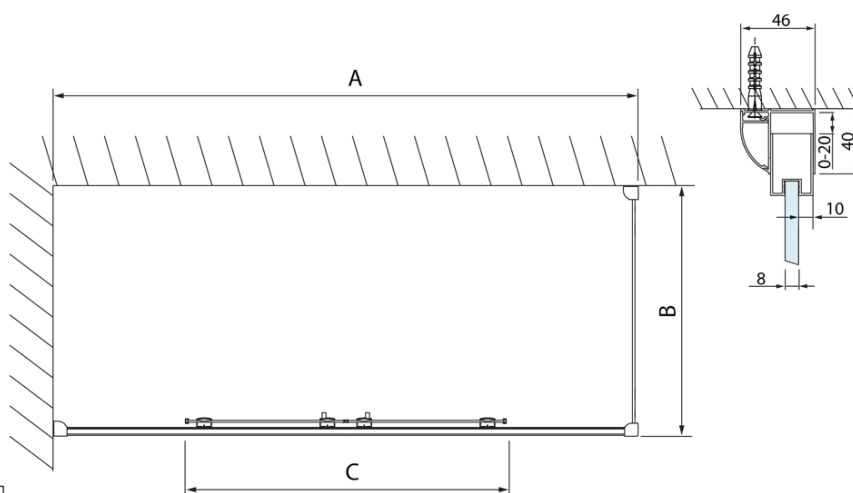

Objednací kód: DL3215

**Základné informácie**

Značka: Polysan  
Séria: LUCIS LINE

**Rozmery**

Výška: 2000 mm  
Hĺbka: 700 mm

**Vlastnosti**

Farba profilu: Chróm - Leštený hliník  
Tvar: Pevná stena k sprchovacím dverám  
Typ výplne: Číre sklo  
Úprava skla: Antidrop  
Hrúbka skla: 8 mm  
Hmotnosť / ks: 25.99 kg  
Balenie: 1 ks  
Záruka: 2 roky

Technický list

Model	A	C
DL4215	1470-1510	560
DL4315	1570-1610	610

Model	B
DL3215	670-690
DL3315	770-790
DL3415	870-890
DL3515	970-990

Model	A	C
DL2715	770-810	575
DL2815	870-910	675

Model	B
DL3215	670-690
DL3315	770-790
DL3415	870-890
DL3515	970-990

Model	A	C	D
DL1015	970-1010	375	~437
DL1115	1070-1110	425	~487
DL1215	1170-1210	475	~537
DL1315	1270-1310	525	~587
DL1415	1370-1410	575	~637

Model	B
DL3215	670-690
DL3315	770-790
DL3415	870-890
DL3515	970-990