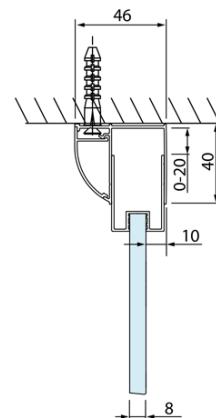

Objednací kód: DL3215

Základné informácie

Značka: Polysan
Séria: LUCIS LINE

Rozmery

Výška: 2000 mm
Hĺbka: 700 mm

Vlastnosti

Farba profilu: Chróm - Leštený hliník
Tvar: Pevná stena k sprchovacím dverám
Typ výplne: Číre sklo
Úprava skla: Antidrop
Hrúbka skla: 8 mm
Hmotnosť / ks: 25.99 kg
Balenie: 1 ks
Záruka: 2 roky

Technický list

Model	A	C
DL4215	1470-1510	560
DL4315	1570-1610	610

Model	B
DL3215	670-690
DL3315	770-790
DL3415	870-890
DL3515	970-990

Model	A	C
DL2715	770-810	575
DL2815	870-910	675

Model	B
DL3215	670-690
DL3315	770-790
DL3415	870-890
DL3515	970-990

Model	A	C	D
DL1015	970-1010	375	~437
DL1115	1070-1110	425	~487
DL1215	1170-1210	475	~537
DL1315	1270-1310	525	~587
DL1415	1370-1410	575	~637

Model	B
DL3215	670-690
DL3315	770-790
DL3415	870-890
DL3515	970-990