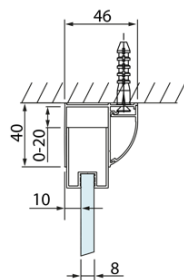

Objednací kód: DL3215

Základné informácie

Značka: Polysan
Séria: LUCIS LINE

Rozmery

Výška: 2000 mm
Hĺbka: 700 mm

Vlastnosti

Farba profilu: Chróm - Leštený hliník
Tvar: Pevná stena k sprchovacím dverám
Typ výplne: Číre sklo
Úprava skla: Antidrop
Hrúbka skla: 8 mm
Hmotnosť / ks: 25.99 kg
Balenie: 1 ks
Záruka: 2 roky

Technický list

Model	A	C
DL4215	1470-1510	560
DL4315	1570-1610	610

Model	B
DL3215	670-690
DL3315	770-790
DL3415	870-890
DL3515	970-990

Model	A	C
DL2715	770-810	575
DL2815	870-910	675

Model	B
DL3215	670-690
DL3315	770-790
DL3415	870-890
DL3515	970-990

Model	A	C	D
DL1015	970-1010	375	~437
DL1115	1070-1110	425	~487
DL1215	1170-1210	475	~537
DL1315	1270-1310	525	~587
DL1415	1370-1410	575	~637

Model	B
DL3215	670-690
DL3315	770-790
DL3415	870-890
DL3515	970-990