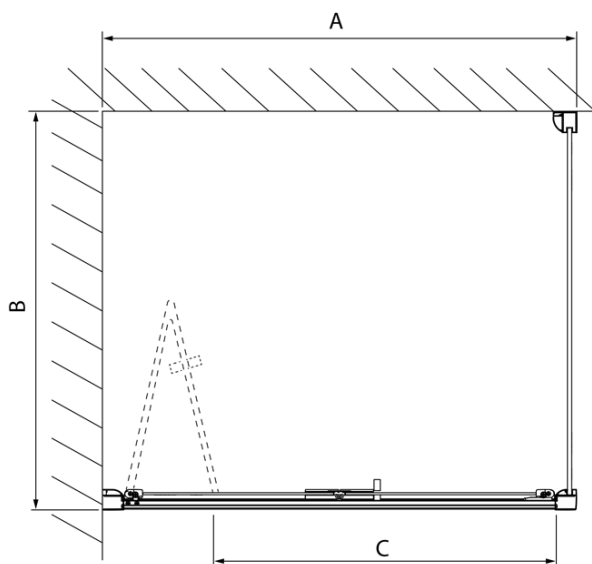

Objednací kód: DL3215

Základné informácie

Značka: Polysan
Séria: LUCIS LINE

Rozmery

Výška: 2000 mm
Hĺbka: 700 mm

Vlastnosti

Farba profilu: Chróm - Leštený hliník
Tvar: Pevná stena k sprchovacím dverám
Typ výplne: Číre sklo
Úprava skla: Antidrop
Hrúbka skla: 8 mm
Hmotnosť / ks: 25.99 kg
Balenie: 1 ks
Záruka: 2 roky

Technický list

Model	A	C
DL4215	1470-1510	560
DL4315	1570-1610	610

Model	B
DL3215	670-690
DL3315	770-790
DL3415	870-890
DL3515	970-990

Model	A	C
DL2715	770-810	575
DL2815	870-910	675

Model	B
DL3215	670-690
DL3315	770-790
DL3415	870-890
DL3515	970-990

Model	A	C	D
DL1015	970-1010	375	~437
DL1115	1070-1110	425	~487
DL1215	1170-1210	475	~537
DL1315	1270-1310	525	~587
DL1415	1370-1410	575	~637

Model	B
DL3215	670-690
DL3315	770-790
DL3415	870-890
DL3515	970-990