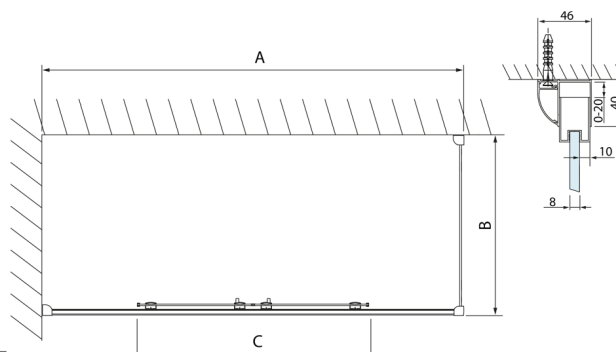

LUCIS LINE sprchová bočná stena 700mm, číre sklo

Objednací kód: DL3215

Rozměry

Výška: 2000 mm

Hĺbka: 700 mm

Vlastnosti

Záruka: 2 roky

Technický list

Model	A	C
DL4215	1470-1510	560
DL4315	1570-1610	610

Model	B
DL3215	670-690
DL3315	770-790
DL3415	870-890
DL3515	970-990

Model	A	C
DL2715	770-810	575
DL2815	870-910	675

Model	B
DL3215	670-690
DL3315	770-790
DL3415	870-890
DL3515	970-990

Model	A	C	D
DL1015	970-1010	375	~437
DL1115	1070-1110	425	~487
DL1215	1170-1210	475	~537
DL1315	1270-1310	525	~587
DL1415	1370-1410	575	~637

Model	B
DL3215	670-690
DL3315	770-790
DL3415	870-890
DL3515	970-990