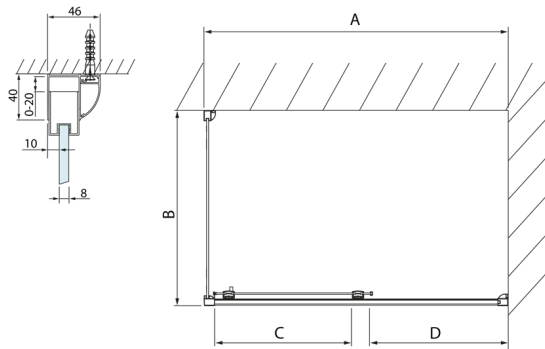

LUCIS LINE sprchová bočná stena 700mm, číre sklo

Objednací kód: DL3215

Rozměry

Výška: 2000 mm

Hĺbka: 700 mm

Vlastnosti

Záruka: 2 roky

Technický list

Model	A	C
DL4215	1470-1510	560
DL4315	1570-1610	610

Model	B
DL3215	670-690
DL3315	770-790
DL3415	870-890
DL3515	970-990

Model	A	C
DL2715	770-810	575
DL2815	870-910	675

Model	B
DL3215	670-690
DL3315	770-790
DL3415	870-890
DL3515	970-990

Model	A	C	D
DL1015	970-1010	375	~437
DL1115	1070-1110	425	~487
DL1215	1170-1210	475	~537
DL1315	1270-1310	525	~587
DL1415	1370-1410	575	~637

Model	B
DL3215	670-690
DL3315	770-790
DL3415	870-890
DL3515	970-990