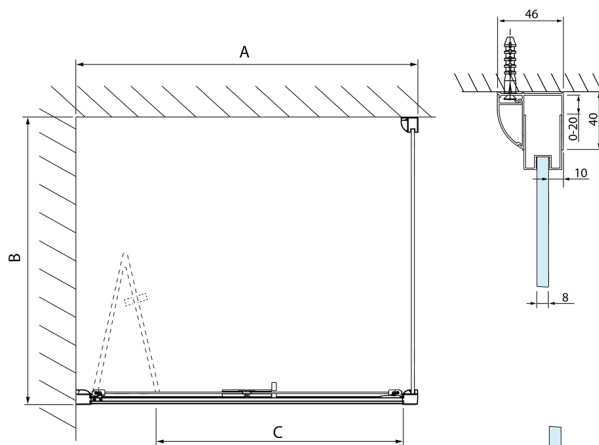

LUCIS LINE sprchová bočná stena 700mm, číre sklo

Objednací kód: DL3215

Rozměry

Výška: 2000 mm

Hĺbka: 700 mm

Vlastnosti

Záruka: 2 roky

Technický list

Model	A	C
DL4215	1470-1510	560
DL4315	1570-1610	610

Model	B
DL3215	670-690
DL3315	770-790
DL3415	870-890
DL3515	970-990

Model	A	C
DL2715	770-810	575
DL2815	870-910	675

Model	B
DL3215	670-690
DL3315	770-790
DL3415	870-890
DL3515	970-990

Model	A	C	D
DL1015	970-1010	375	~437
DL1115	1070-1110	425	~487
DL1215	1170-1210	475	~537
DL1315	1270-1310	525	~587
DL1415	1370-1410	575	~637

Model	B
DL3215	670-690
DL3315	770-790
DL3415	870-890
DL3515	970-990