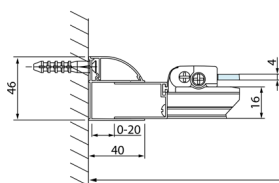

LUCIS LINE sprchová bočná stena 700mm, číre sklo

Objednací kód: DL3215

Rozměry

Výška: 2000 mm

Hĺbka: 700 mm

Vlastnosti

Záruka: 2 roky

Technický list

Model	A	C
DL4215	1470-1510	560
DL4315	1570-1610	610

Model	B
DL3215	670-690
DL3315	770-790
DL3415	870-890
DL3515	970-990

Model	A	C
DL2715	770-810	575
DL2815	870-910	675

Model	B
DL3215	670-690
DL3315	770-790
DL3415	870-890
DL3515	970-990

Model	A	C	D
DL1015	970-1010	375	~437
DL1115	1070-1110	425	~487
DL1215	1170-1210	475	~537
DL1315	1270-1310	525	~587
DL1415	1370-1410	575	~637

Model	B
DL3215	670-690
DL3315	770-790
DL3415	870-890
DL3515	970-990