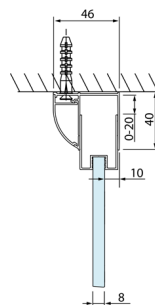

LUCIS LINE sprchová bočná stena 700mm, číre sklo

Objednací kód: DL3215

Rozměry

Výška: 2000 mm

Hĺbka: 700 mm

Vlastnosti

Záruka: 2 roky

Technický list

Model	A	C
DL4215	1470-1510	560
DL4315	1570-1610	610

Model	B
DL3215	670-690
DL3315	770-790
DL3415	870-890
DL3515	970-990

Model	A	C
DL2715	770-810	575
DL2815	870-910	675

Model	B
DL3215	670-690
DL3315	770-790
DL3415	870-890
DL3515	970-990

Model	A	C	D
DL1015	970-1010	375	~437
DL1115	1070-1110	425	~487
DL1215	1170-1210	475	~537
DL1315	1270-1310	525	~587
DL1415	1370-1410	575	~637

Model	B
DL3215	670-690
DL3315	770-790
DL3415	870-890
DL3515	970-990