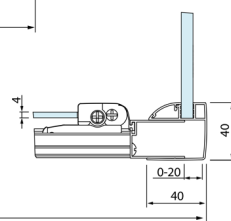

LUCIS LINE sprchová bočná stena 700mm, číre sklo

Objednací kód: DL3215

Rozměry

Výška: 2000 mm

Hĺbka: 700 mm

Vlastnosti

Záruka: 2 roky

Technický list

Model	A	C
DL4215	1470-1510	560
DL4315	1570-1610	610

Model	B
DL3215	670-690
DL3315	770-790
DL3415	870-890
DL3515	970-990

Model	A	C
DL2715	770-810	575
DL2815	870-910	675

Model	B
DL3215	670-690
DL3315	770-790
DL3415	870-890
DL3515	970-990

Model	A	C	D
DL1015	970-1010	375	~437
DL1115	1070-1110	425	~487
DL1215	1170-1210	475	~537
DL1315	1270-1310	525	~587
DL1415	1370-1410	575	~637

Model	B
DL3215	670-690
DL3315	770-790
DL3415	870-890
DL3515	970-990