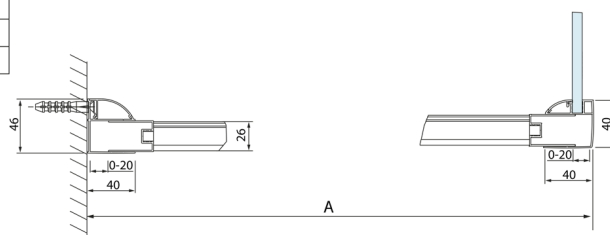

LUCIS LINE sprchová bočná stena 700mm, číre sklo

Objednací kód: DL3215

Rozměry

Výška: 2000 mm

Hĺbka: 700 mm

Vlastnosti

Záruka: 2 roky

Technický list

Model	A	C
DL4215	1470-1510	560
DL4315	1570-1610	610

Model	B
DL3215	670-690
DL3315	770-790
DL3415	870-890
DL3515	970-990

Model	A	C
DL2715	770-810	575
DL2815	870-910	675

Model	B
DL3215	670-690
DL3315	770-790
DL3415	870-890
DL3515	970-990

Model	A	C	D
DL1015	970-1010	375	~437
DL1115	1070-1110	425	~487
DL1215	1170-1210	475	~537
DL1315	1270-1310	525	~587
DL1415	1370-1410	575	~637

Model	B
DL3215	670-690
DL3315	770-790
DL3415	870-890
DL3515	970-990