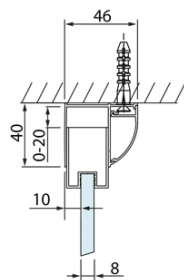

Objednací kód: DL1415

Základné informácie

Značka: Polysan
Séria: LUCIS LINE

Rozmery

Šírka: 1400 mm
Výška: 2000 mm

Vlastnosti

Farba profilu: Chróm - Leštený hliník
Tvar: Dvere do niky
Typ otvárania: Posuvné
Smer otvárania: Univerzálne
Šírka vstupu: 575 mm
Typ výplne: Číre sklo
Úprava skla: Antidrop
Hrúbka skla: 8 mm
Inštalačná šírka od: 1370 mm
Inštalačná šírka do: 1410 mm
Vlastnosti: Rámové prevedenie
Hmotnosť / ks: 51.01 kg
Balenie: 1 ks
Záruka: 2 roky

Technický list

Model	A	B	C
DL1015	970-1010	375	~437
DL1115	1070-1110	425	~487
DL1215	1170-1210	475	~537
DL1315	1270-1310	525	~587
DL1415	1370-1410	575	~637

Model	A	C	D
DL1015	970-1010	375	~437
DL1115	1070-1110	425	~487
DL1215	1170-1210	475	~537
DL1315	1270-1310	525	~587
DL1415	1370-1410	575	~637

Model	B
DL3215	670-690
DL3315	770-790
DL3415	870-890
DL3515	970-990