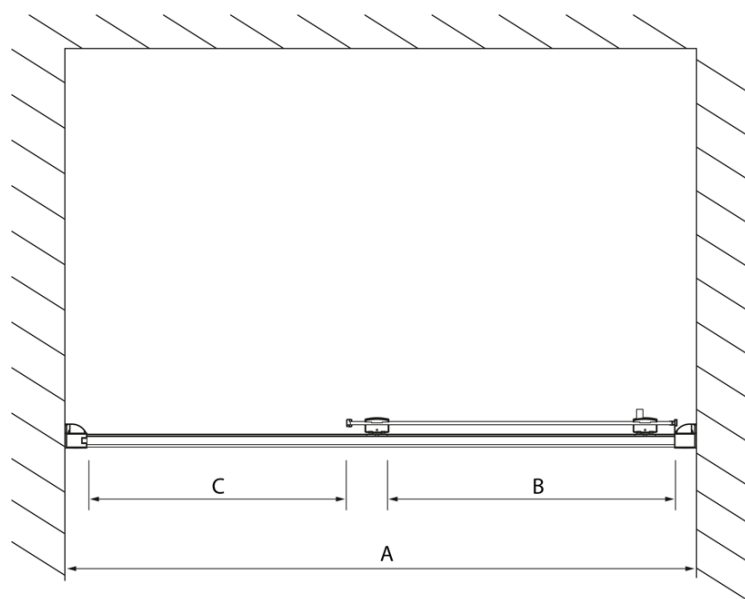

## Rozmery

Šírka: 1400 mm  
Výška: 2000 mm

## Vlastnosti

Farba profilu: Chróm - Leštený hliník  
Tvar: Dvere do niky  
Typ otvárania: Posuvné  
Smer otvárania: Univerzálne  
Šírka vstupu: 575 mm  
Typ výplne: Číre sklo  
Úprava skla: Antidrop  
Hrúbka skla: 8 mm  
Inštalačná šírka od: 1370 mm  
Inštalačná šírka do: 1410 mm  
Vlastnosti: Rámové prevedenie  
Hmotnosť / ks: 51.01 kg  
Balenie: 1 ks  
Záruka: 2 roky

## Technický list

Model	A	B	C
DL1015	970-1010	375	~437
DL1115	1070-1110	425	~487
DL1215	1170-1210	475	~537
DL1315	1270-1310	525	~587
DL1415	1370-1410	575	~637

Model	A	C	D
DL1015	970-1010	375	~437
DL1115	1070-1110	425	~487
DL1215	1170-1210	475	~537
DL1315	1270-1310	525	~587
DL1415	1370-1410	575	~637